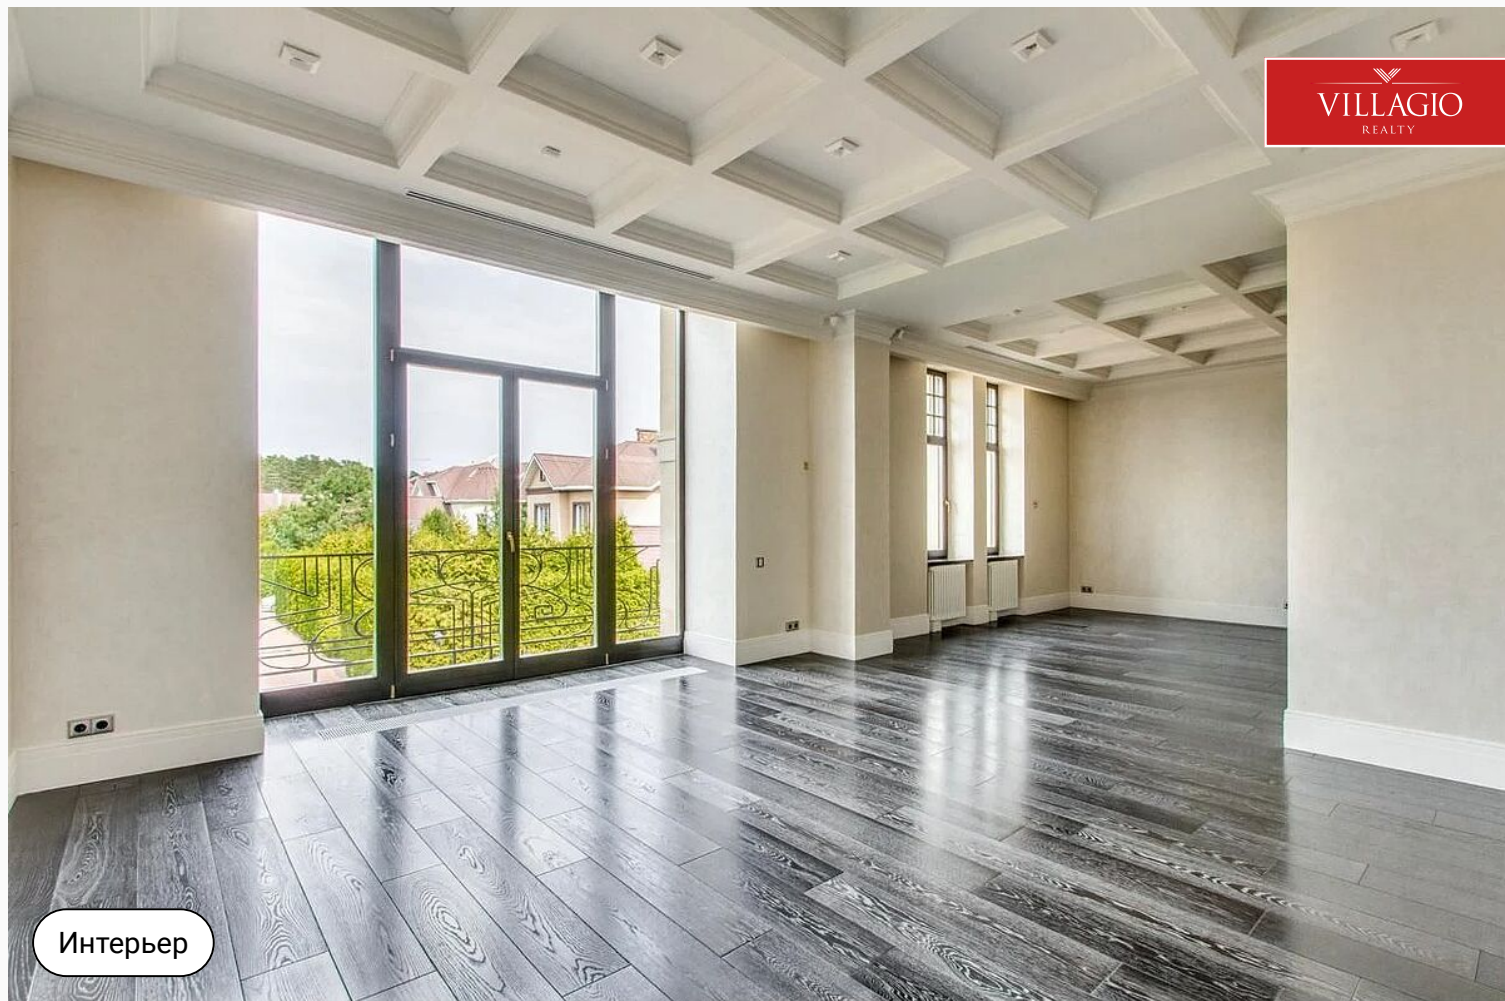

Новый

VILLAGIO
REALTY

id 8027 / Романово-2

Трехэтажный особняк с крытым бассейном

7 200 000 \$ | 1370 м² | 101 сот. | Под ключ без мебели

Вашему вниманию предлагается роскошный трехэтажный дом, расположенный в элитном коттеджном поселке Романово-2 на Рублево-Успенском шоссе, всего в 14 км от...

Спальни

4 шт.

+7 495 186 06 50

sale@villagio.ru

Олимпийский пр., 7

Интерьер

Описание

Вашему вниманию предлагается роскошный трехэтажный дом, расположенный в элитном коттеджном поселке Романово-2 на Рублево-Успенском шоссе, всего в 14 км от МКАД.

Дом, общей площадью 1370 кв.м., построен из кирпича и размещен на просторном участке в

101 сотку. В нем предусмотрено все для комфортной жизни: центральные коммуникации, просторный гараж на 4 автомобиля, а также уникальная планировка, включающая стильный спа-блок с комнатой отдыха, бассейном, сауной и хаммамом, а также многое другое.

Цокольный этаж

Крытый бассейн

Гараж в доме

Баня в доме

Хаммам

Панорамное остекление

Бассейн больше десяти метров

Интерьер