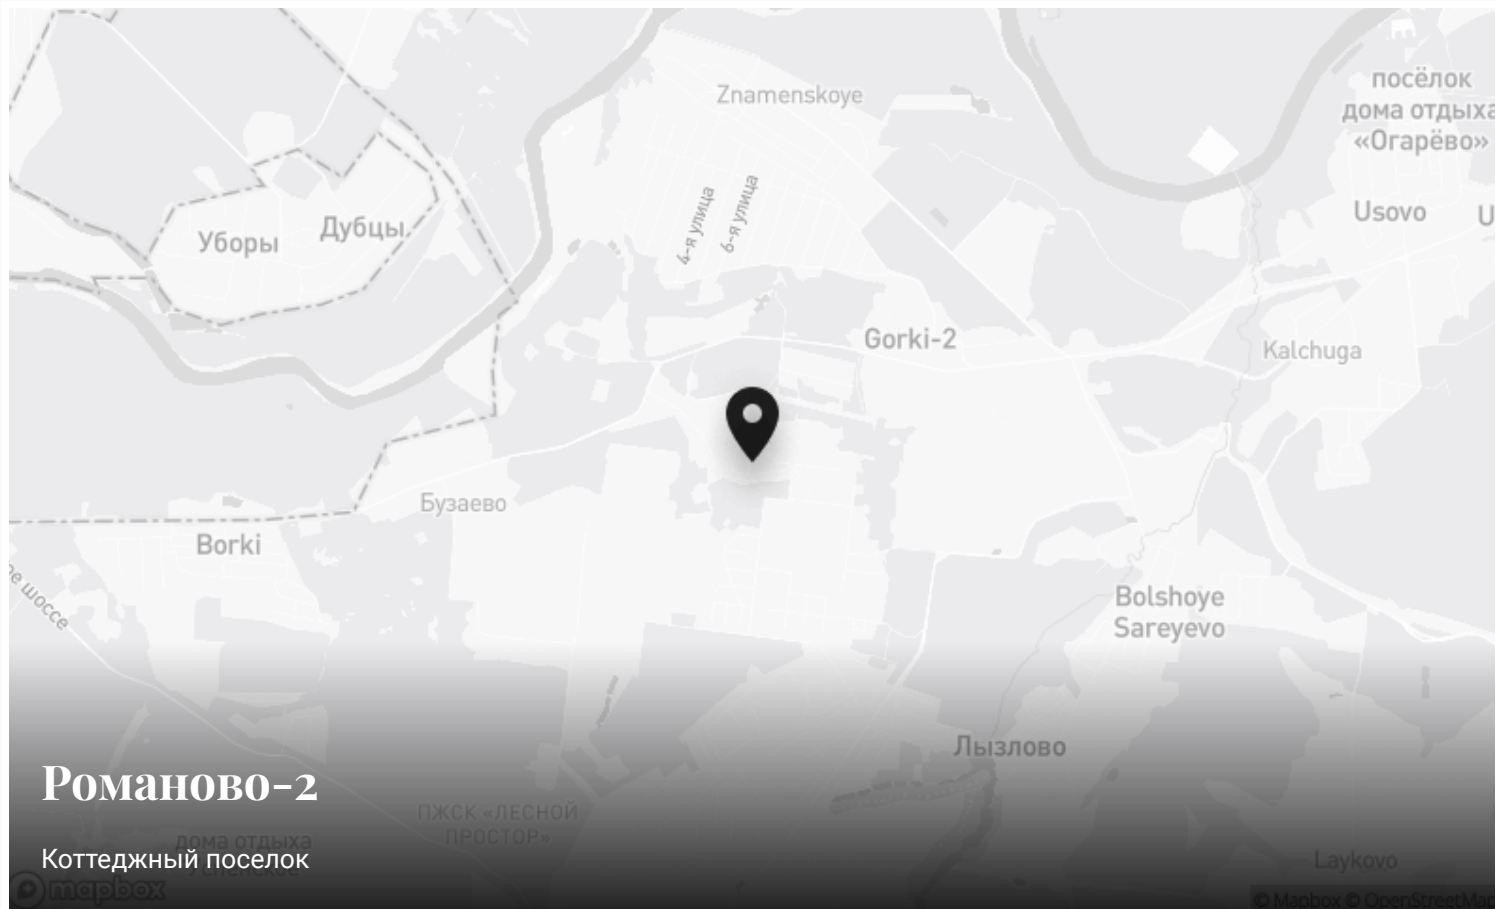

Романово-2

15 км до МКАД | Рублёво-Успенское шоссе

Романово-2

Коттеджный посёлок

© Яндекс

© Mapbox © OpenStreetMap

Контакты Villagio-Realty

Главный офис — Олимпийский пр., 7