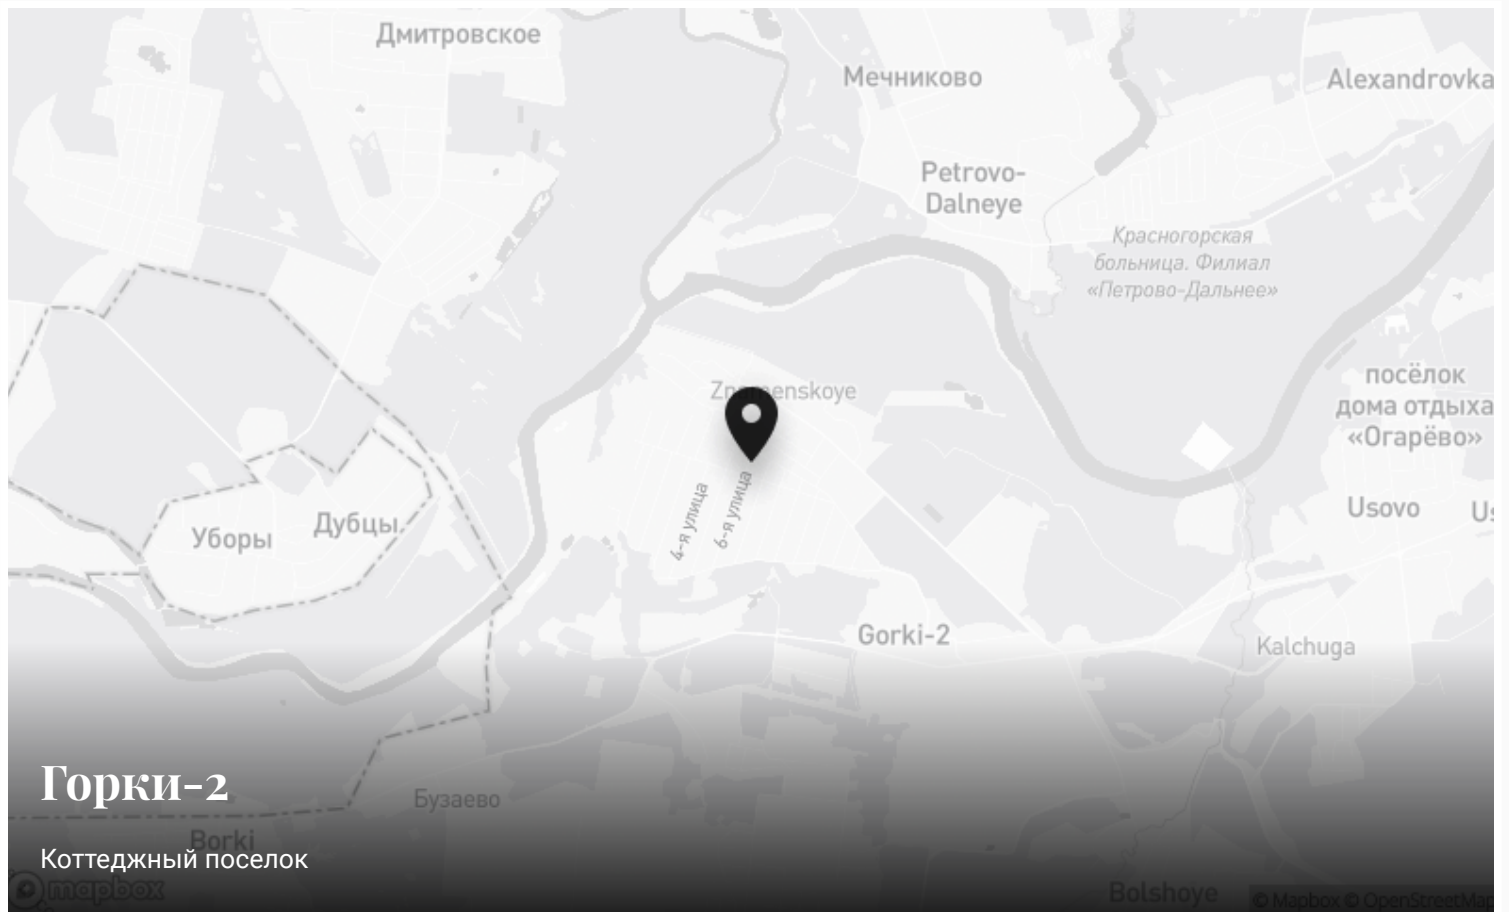

Горки-2

19 км до МКАД | Московская область

Контакты Villagio-Realty

Главный офис — Олимпийский пр., 7

Офис продаж Millennium Park — 23 км, Новорижское шоссе

Офис продаж Renaissance park — 19 км, Новорижское шоссе