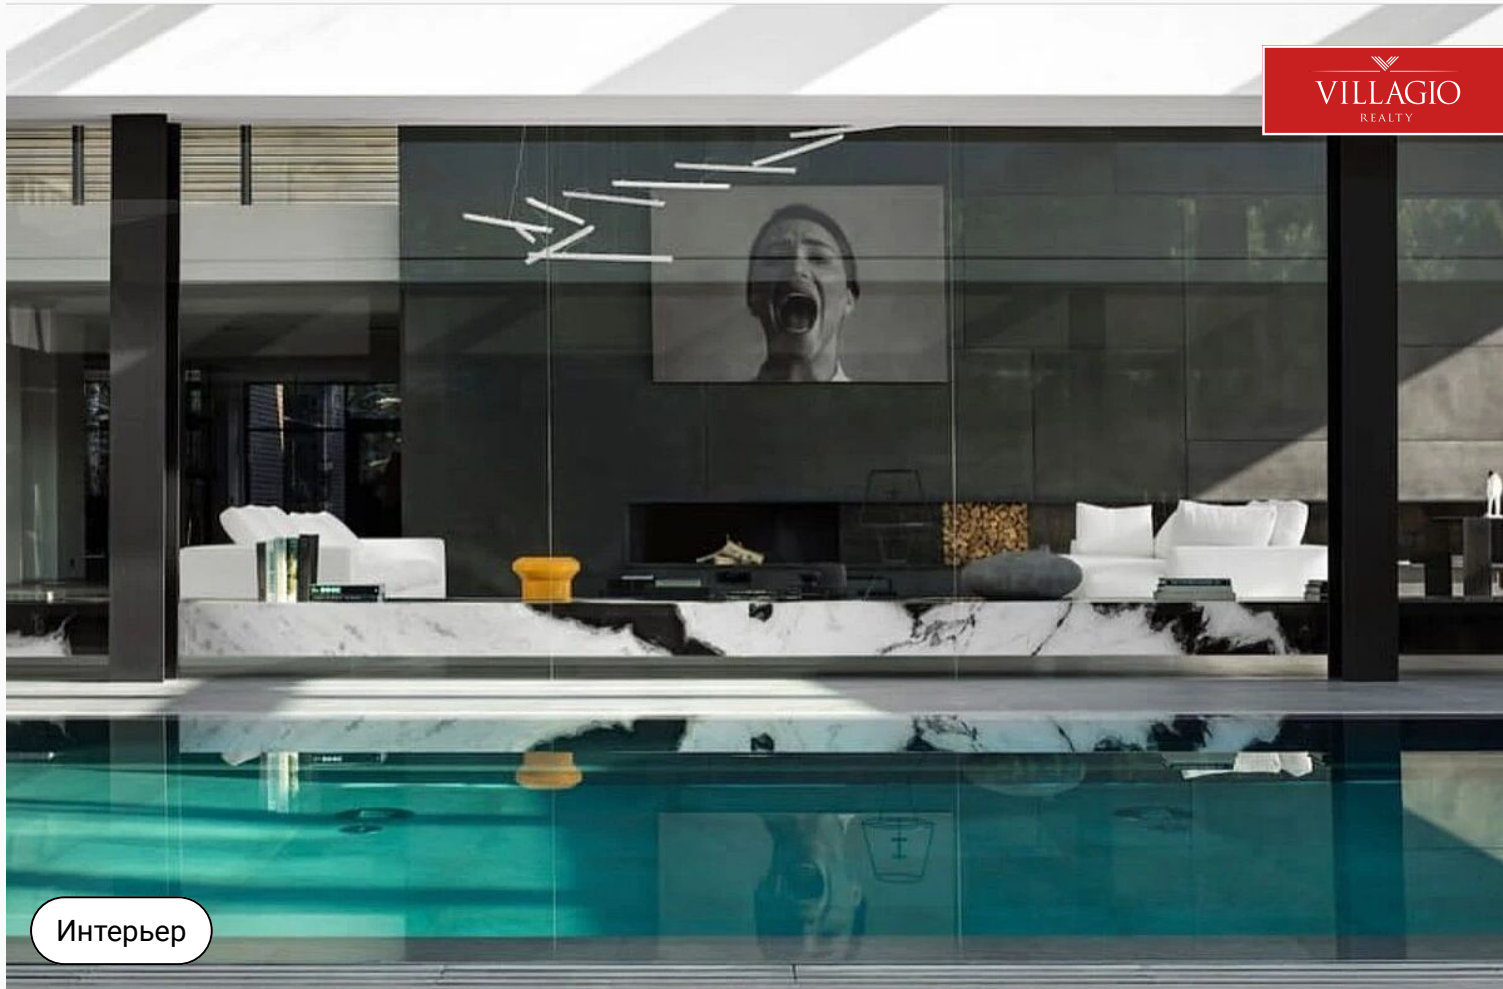

Новый

VILLAGIO
REALTY

id 7979 / Лайково-2

Большой современный дом с бассейном в Лайково-2

16 000 000 \$ | 1900 м² | 48 сот. | Под ключ с мебелью

Новый современный дом в охраняемом коттеджном посёлке Лайково-2 Дом отличается панорамными окнами и высокими потолками до 8 метров, которые наполняют...

Спальни

4 шт.

+7 495 186 06 50

sale@villagio.ru

Олимпийский пр., 7

Интерьер

Описание

Новый современный дом в охраняемом коттеджном посёлке Лайково-2 Дом отличается панорамными окнами и высокими потолками до 8 метров, которые наполняют пространство воздухом и светом. Интерьер выполнен в современном стиле с использованием лаконичных бело-серых оттенков. В доме предусмотрены: * 4 спальни; * гостиная с камином и вторым светом; * кухня-столовая; * SPA-зона с бассейном, хамамом и сауной; * библиотека; * гараж для коллекционных машин; * гараж с мойкой на 3 машины. Также внутри дома есть блок для персонала и комната для охраны и видеонаблюдения с отдельными входами. На участке выполнен ландшафтный дизайн, вымощены дорожки и высажены кустарники. Планировка: 1. Цоколь: технический этаж, оборудование бассейна, вторая котельная. 2. Первый этаж: холл, гардеробная, санузел,

гостевая спальня, бойлерная, постирочная, гараж с мойкой, гостиная-каминная, кухня-столовая, гостевая комната, санузел, вторая гостиная, зона SPA с бассейном, хамамом и сауной, санузел, раздевалка, терраса, гараж. 3. Второй этаж: библиотека, тренажёрный зал с санузлом и душевой, 2 спальни с санузлами, гардеробная, спальня с гардеробной, санузлом, сауной и хамамом, кабинет, комната отдыха, мини-кухня, санузел, блок для персонала с отдельным входом, санузел, комната для охраны, санузел. Коттеджный посёлок Лайково-2 расположен в живописном лесу, в 16 километрах от Москвы по западному направлению. Выезд на Красногорское, а затем — Рублёво-Успенское шоссе позволяет не тратить много времени на дорогу. Возможен также проезд по Можайскому шоссе или новой платной скоростной трассе.