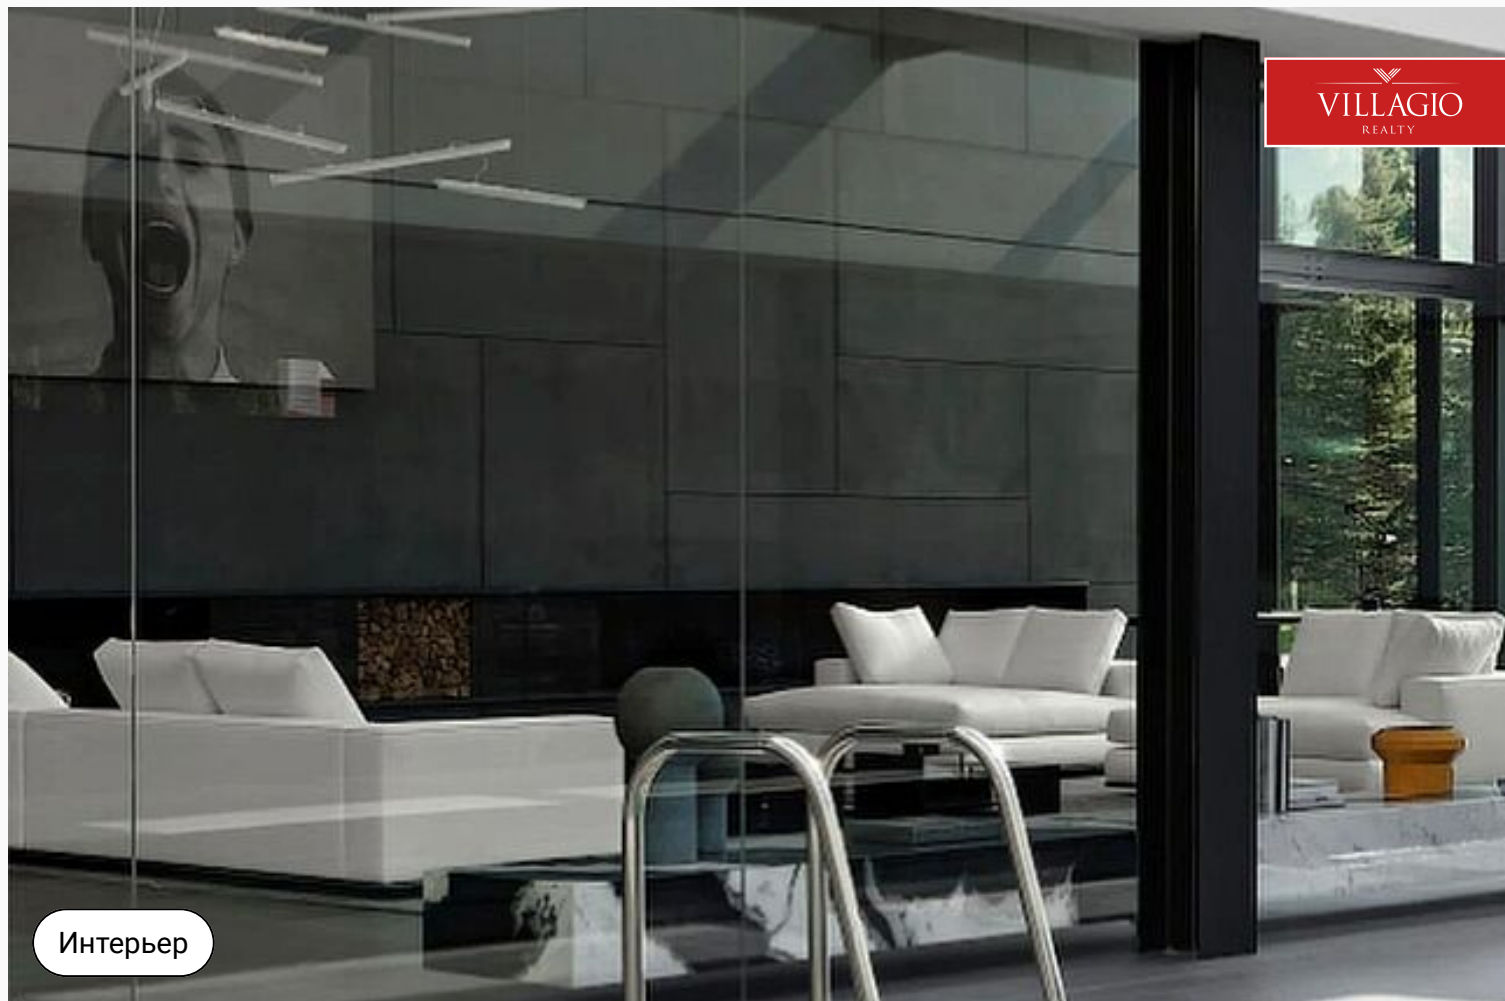

Новый

VILLAGIO
REALTY

id 7979 / Лайково-2

Большой современный дом с бассейном в Лайково-2

16 000 000 \$ | 1900 м² | 48 сот. | Под ключ с мебелью

Новый современный дом в охраняемом коттеджном посёлке Лайково-2 Дом отличается панорамными окнами и высокими потолками до 8 метров, которые наполняют...

Спальни

4 шт.

+7 495 186 06 50

sale@villagio.ru

Олимпийский пр., 7

Интерьер

Описание

Новый современный дом в охраняемом коттеджном посёлке Лайково-2 Дом отличается панорамными окнами и высокими потолками до 8 метров, которые наполняют пространство воздухом и светом. Интерьер выполнен в современном стиле с использованием лаконичных бело-серых оттенков. В доме предусмотрены: * 4 спальни; * гостиная с камином и вторым светом; * кухня-столовая; * SPA-зона с бассейном, хамамом и сауной; * библиотека; * гараж для коллекционных машин; * гараж с мойкой на 3 машины. Также внутри дома есть блок для персонала и комната для охраны и видеонаблюдения с отдельными входами. На участке выполнен ландшафтный дизайн, вымощены дорожки и высажены кустарники. Планировка: 1. Цоколь: технический этаж, оборудование бассейна, вторая котельная. 2. Первый этаж: холл, гардеробная, санузел,

гостевая спальня, бойлерная, постирочная, гараж с мойкой, гостиная-каминная, кухня-столовая, гостевая комната, санузел, вторая гостиная, зона SPA с бассейном, хамамом и сауной, санузел, раздевалка, терраса, гараж. 3. Второй этаж: библиотека, тренажёрный зал с санузлом и душевой, 2 спальни с санузлами, гардеробная, спальня с гардеробной, санузлом, сауной и хамамом, кабинет, комната отдыха, мини-кухня, санузел, блок для персонала с отдельным входом, санузел, комната для охраны, санузел. Коттеджный посёлок Лайково-2 расположен в живописном лесу, в 16 километрах от Москвы по западному направлению. Выезд на Красногорское, а затем — Рублёво-Успенское шоссе позволяет не тратить много времени на дорогу. Возможен также проезд по Можайскому шоссе или новой платной скоростной трассе.