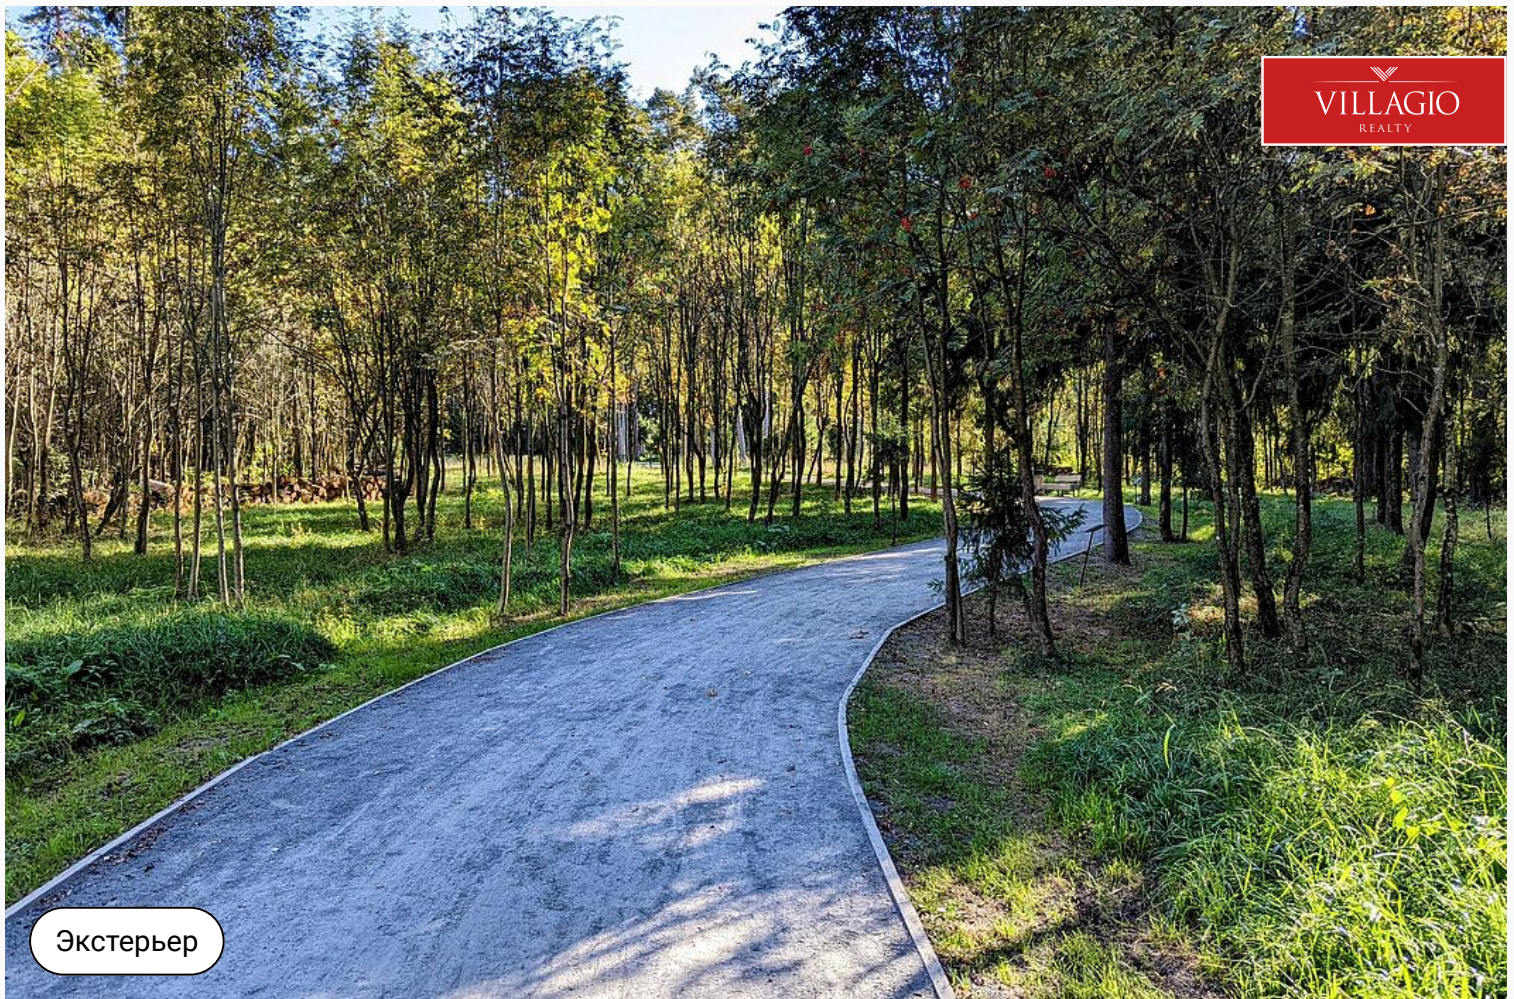

## Описание

Продаётся участок площадью 14 соток в камерном посёлке «Павловские Сосны». Посёлок расположен на территории 4 гектара и включает 22 уникальных лесных участка со взрослыми соснами. Здесь есть готовые дома площадью от 490 м<sup>2</sup>. Все дома выполнены в едином архитектурном стиле. На территории

посёлка будут проложены дорожки и построена детская площадка. Также рядом находится парк «Шишкин лес». Посёлок «Павловские Сосны» расположен недалеко от техно лицея им. Долгих, имеет свой выезд на Новорижское шоссе.

Экстерьер

VILLAGIO  
REALTY

Экстерьер

Экстерьер

Экстерьер

Экстерьер

Павловские Сосны

20 км до МКАД