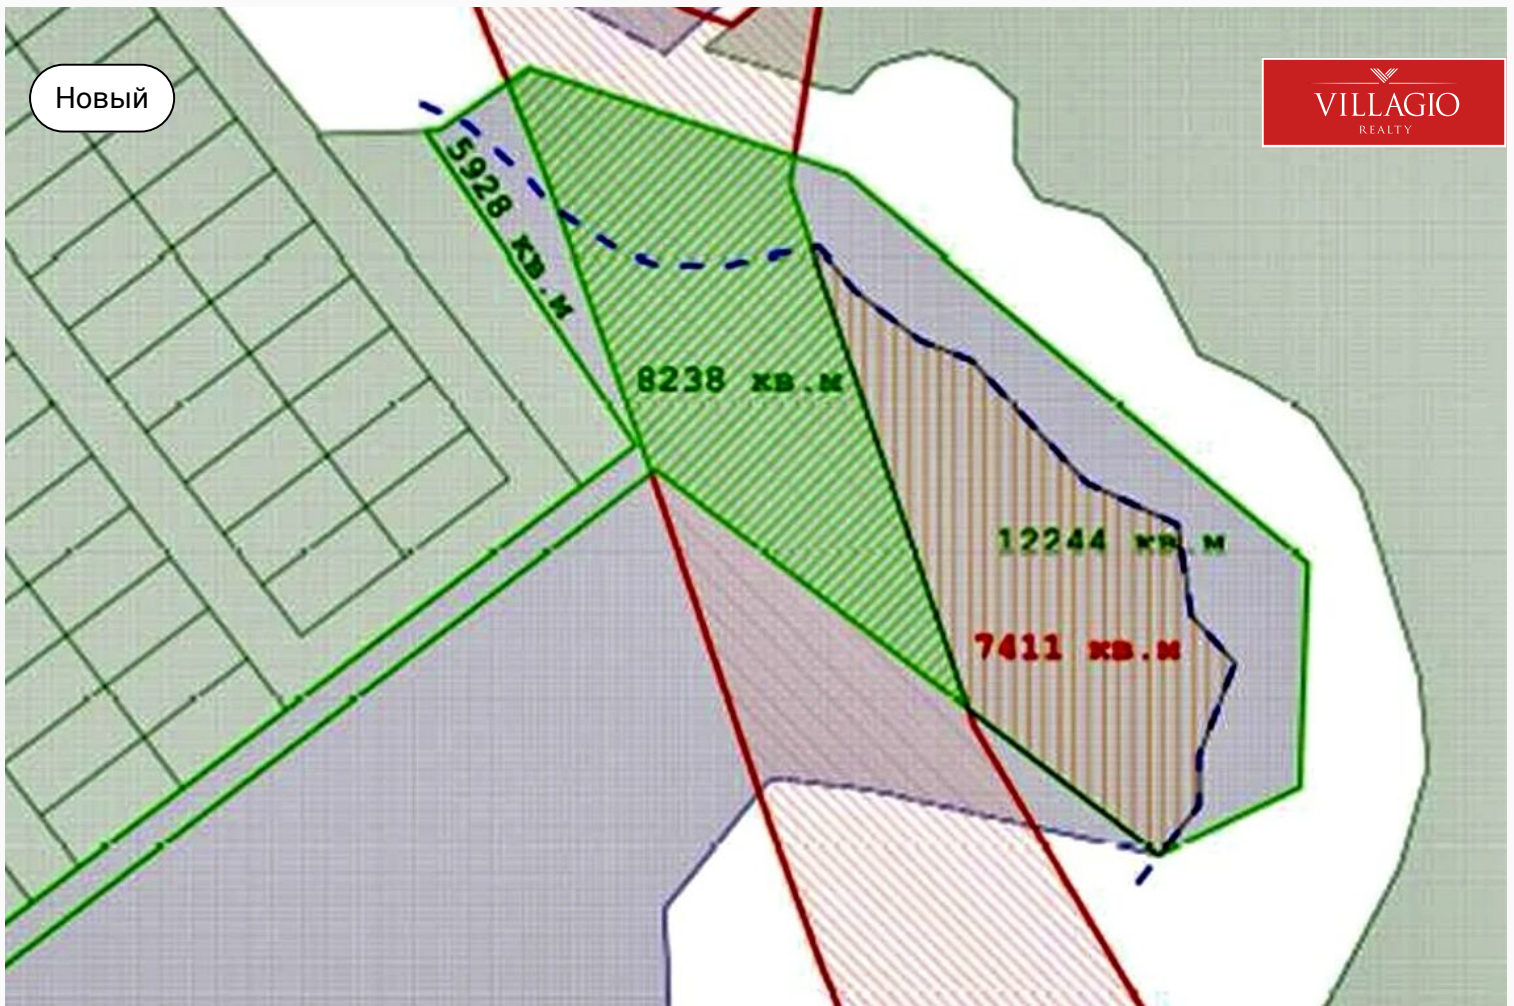

Новый

VILLAGIO
REALTY

id 7900 / Обушково

Загородный участок

59 280 000 ₽ | 59,28 сот.

Продается участок площадью 59,28 соток. Участок будет примыкать к дороге, ведущей к Технолицею им. Долгих с Новорижского шоссе. На текущий момент проводится...

Описание

Продается участок площадью 59,28 соток.
Участок будет примыкать к дороге, ведущей к
Технолицею им. Долгих с Новорижского шоссе.
На текущий момент проводится межевание
участка.

Ключевые детали

Участок