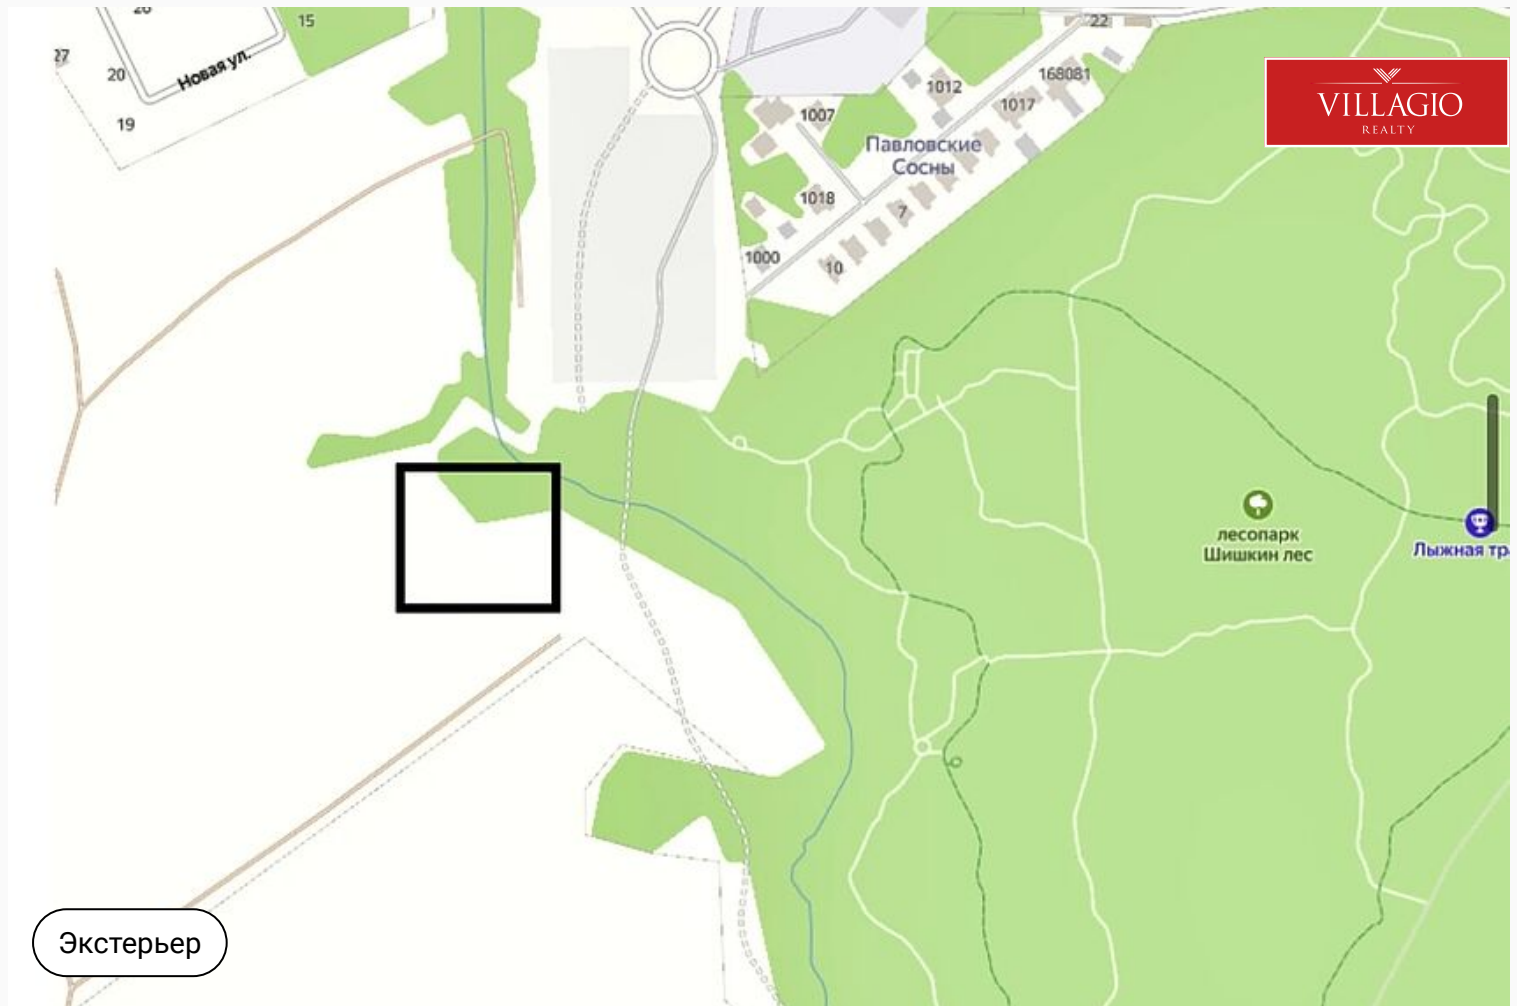

Новый

VILLAGIO
REALTY

id 7900 / Обушково

Загородный участок

59 280 000 ₽ | 59,28 сот.

Продается участок площадью 59,28 соток. Участок будет примыкать к дороге, ведущей к Технолицею им. Долгих с Новорижского шоссе. На текущий момент проводится...

Описание

Продается участок площадью 59,28 соток.
Участок будет примыкать к дороге, ведущей к
Технолицею им. Долгих с Новорижского шоссе.
На текущий момент проводится межевание
участка.

Ключевые детали

Участок

59,28 сот.

Обушково

20 км до МКАД | Московская область

Контакты Villagio-Realty

Главный офис — Олимпийский пр., 7

Офис продаж Millennium Park — 23 км, Новорижское шоссе

Офис продаж Renaissance park — 19 км, Новорижское шоссе