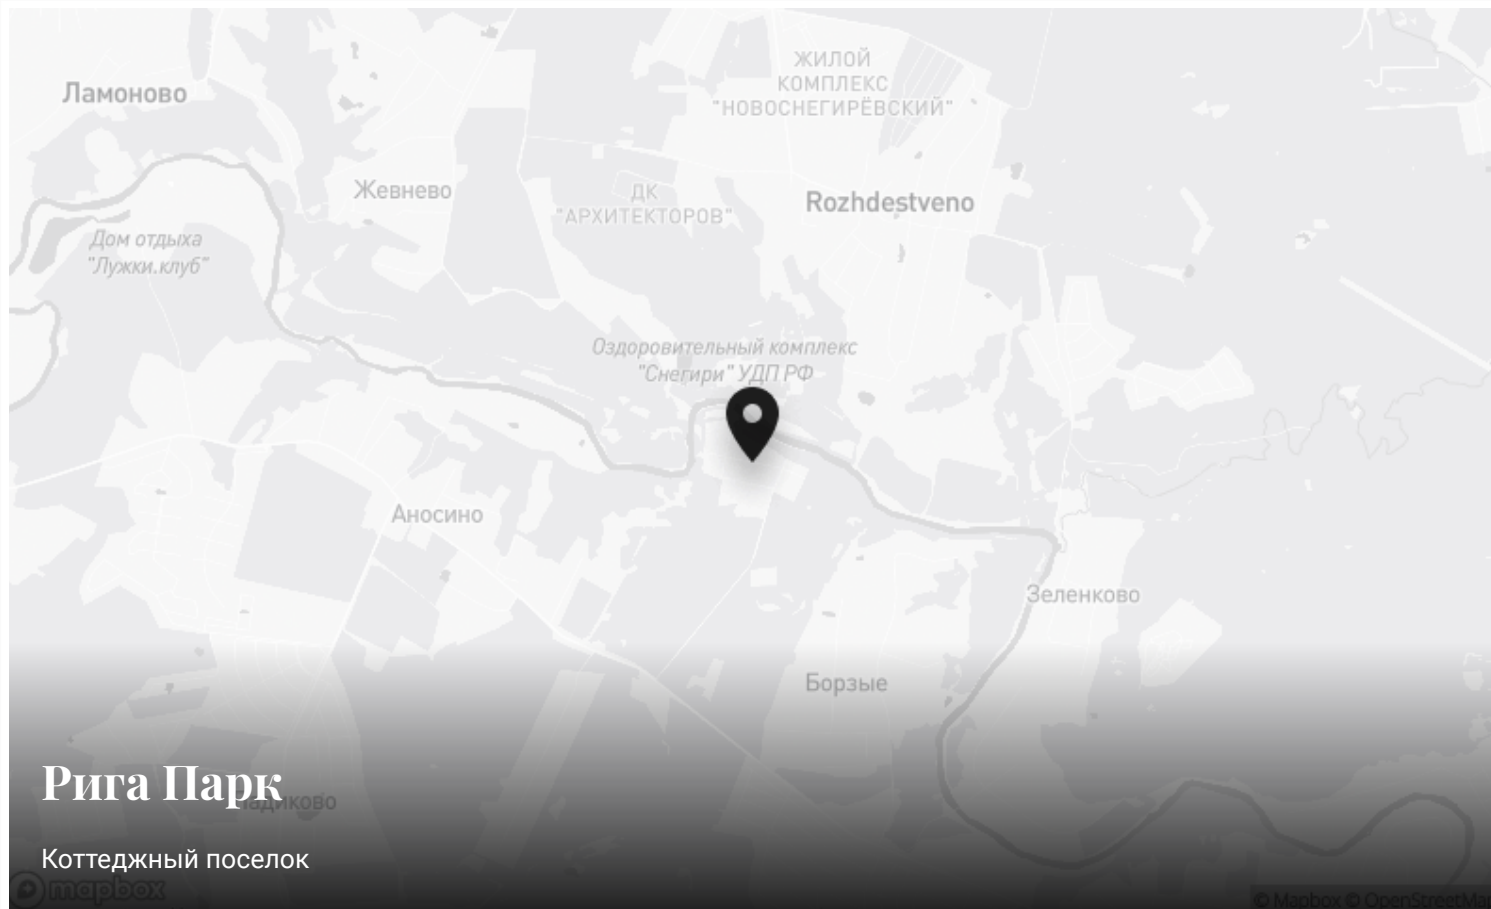

Контакты Villagio-Realty

Главный офис — Олимпийский пр., 7

Офис продаж Millennium Park — 23 км, Новорижское шоссе

Офис продаж Renaissance park — 19 км, Новорижское шоссе