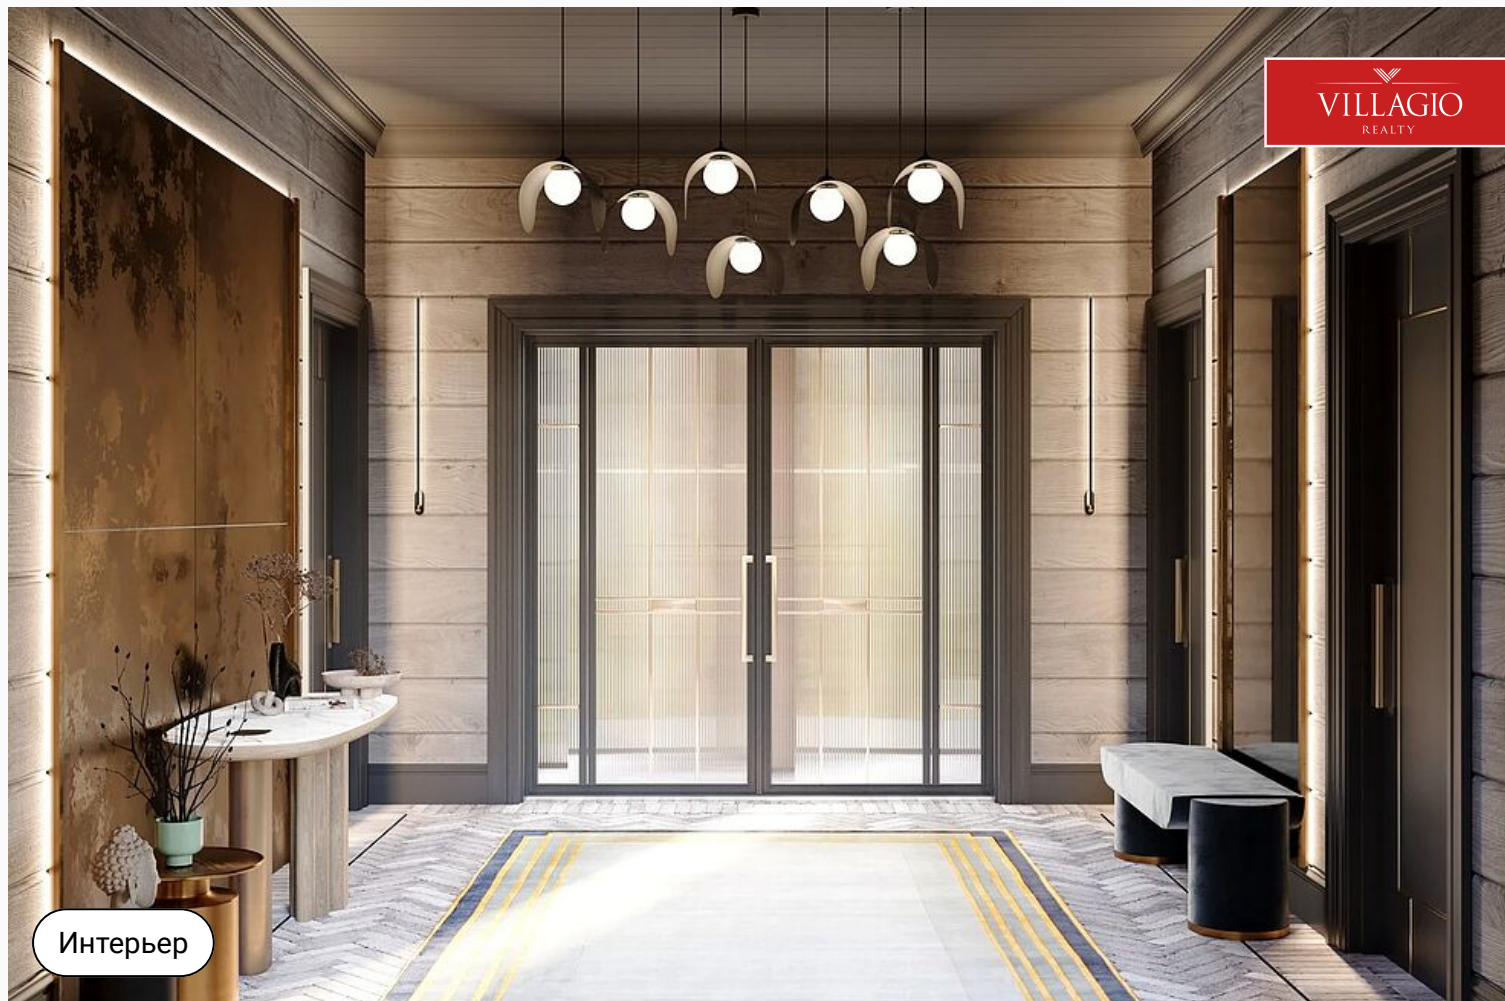

Интерьер

Описание

Клубная резиденция "ЗАЛЕСЬЕ" - Камерный проект расположенный в уникальном месте среди вековых реликтовых лесов клинского района московской области. Проект для тех, кто любит комфорт и ценит уединённость. Уравновешенная лаконичная архитектура, не отвлекающая от созерцания природы через панорамные окна. Камин в гостевой и столовой зонах размещен так, чтобы слушать потрескивание дров в длинные зимние вечера, укутавшись в пушистый плед. • Наполненные светом и воздухом спальни с отдельными комфортными гардеробными. • Натуральные тона и природные материалы, используемые для отделки всех вилл, начиная с просторной прихожей со своим гардеробом и заканчивая игровыми зонами. • Множество продуманных

вспомогательных и хозяйственных зон, начиная от отдельного входа в котельную группу до отдельного входа в кухонную зону. На 7 га резиденции расположено 25 участков. • Дома из клееного бруса (брус увеличенного размера). • Территория поселка — без машин, без заборов. • Охраняемая территория 24/7. • Консьерж-сервис премиум-класса. • Ландшафтный дизайн в стиле английского сада. • 25 вилл в едином стиле. • клубный дом для жителей резиденции; • собственная баня на дровах; • детская площадка и зона отдыха; • эко-парковка за территорией резиденции; • пешая доступность инфраструктуры отеля 5*; • центральные инженерные сети (вода, электричество, канализация и индивидуальная котельная)