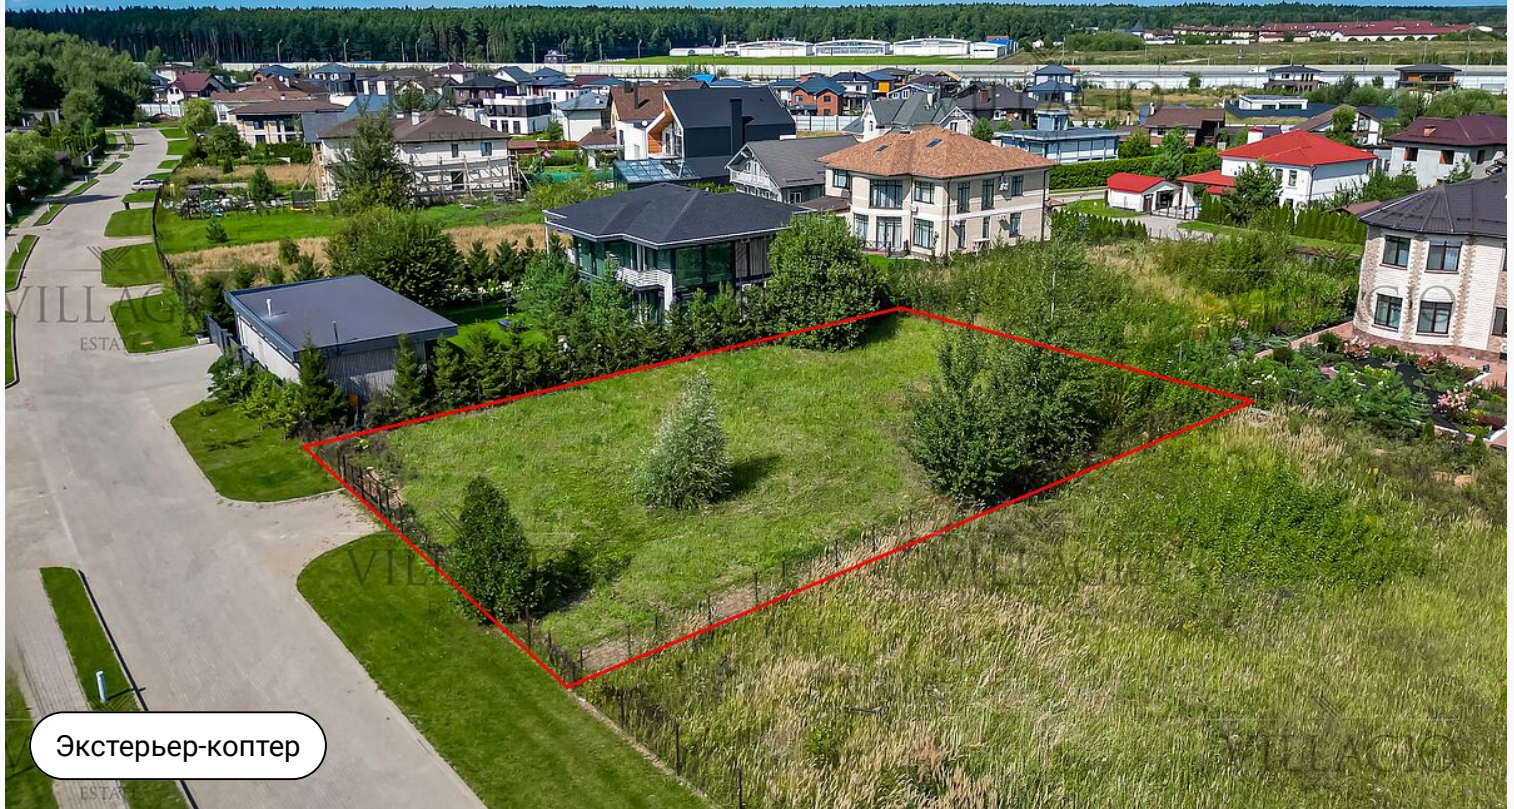

Экстерьер-коптер

Ключевые детали

Участок

10,6 сот.

Тип участка

**В тихой части
поселка**

Класс объекта

Комфорт

Газ

**Магистральное
газоснабжение**

Электричество

Электричество

Канализация

**Централизованная
канализация**

Водоснабжение

**Центральное
водоснабжение**