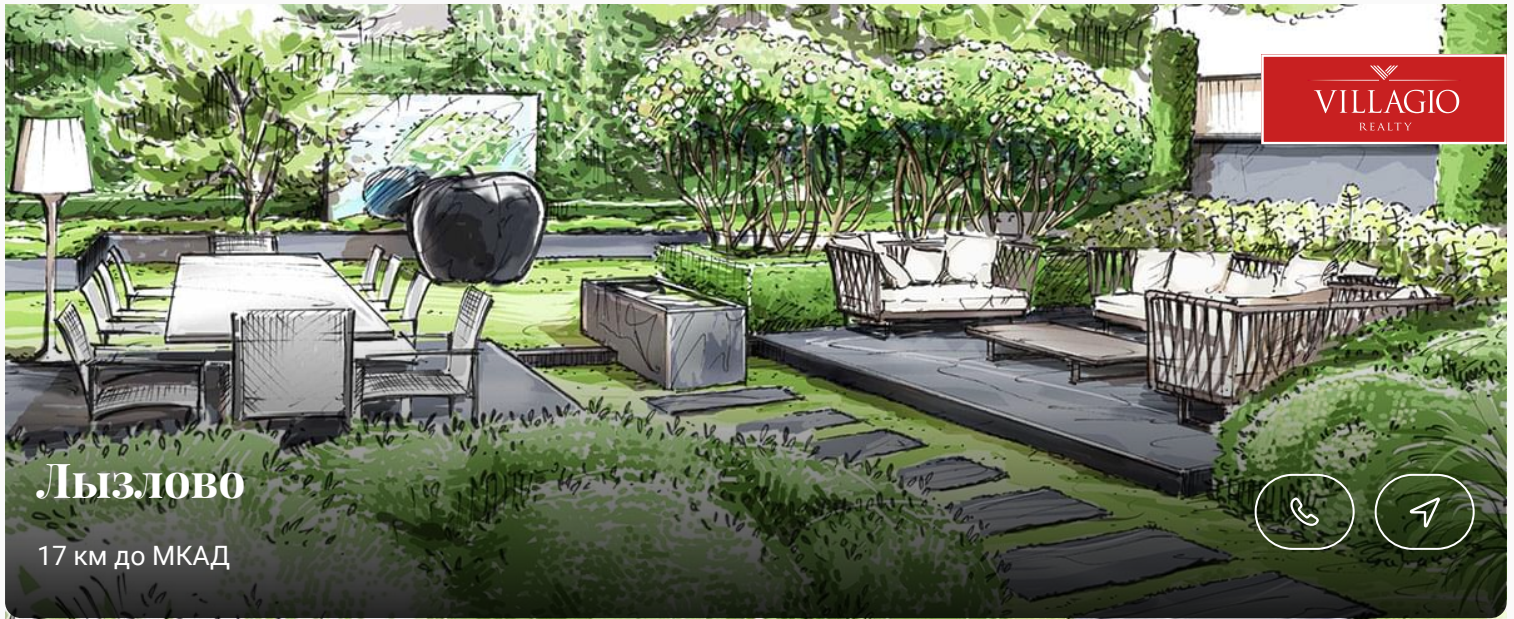

Лызлово

17 км до МКАД