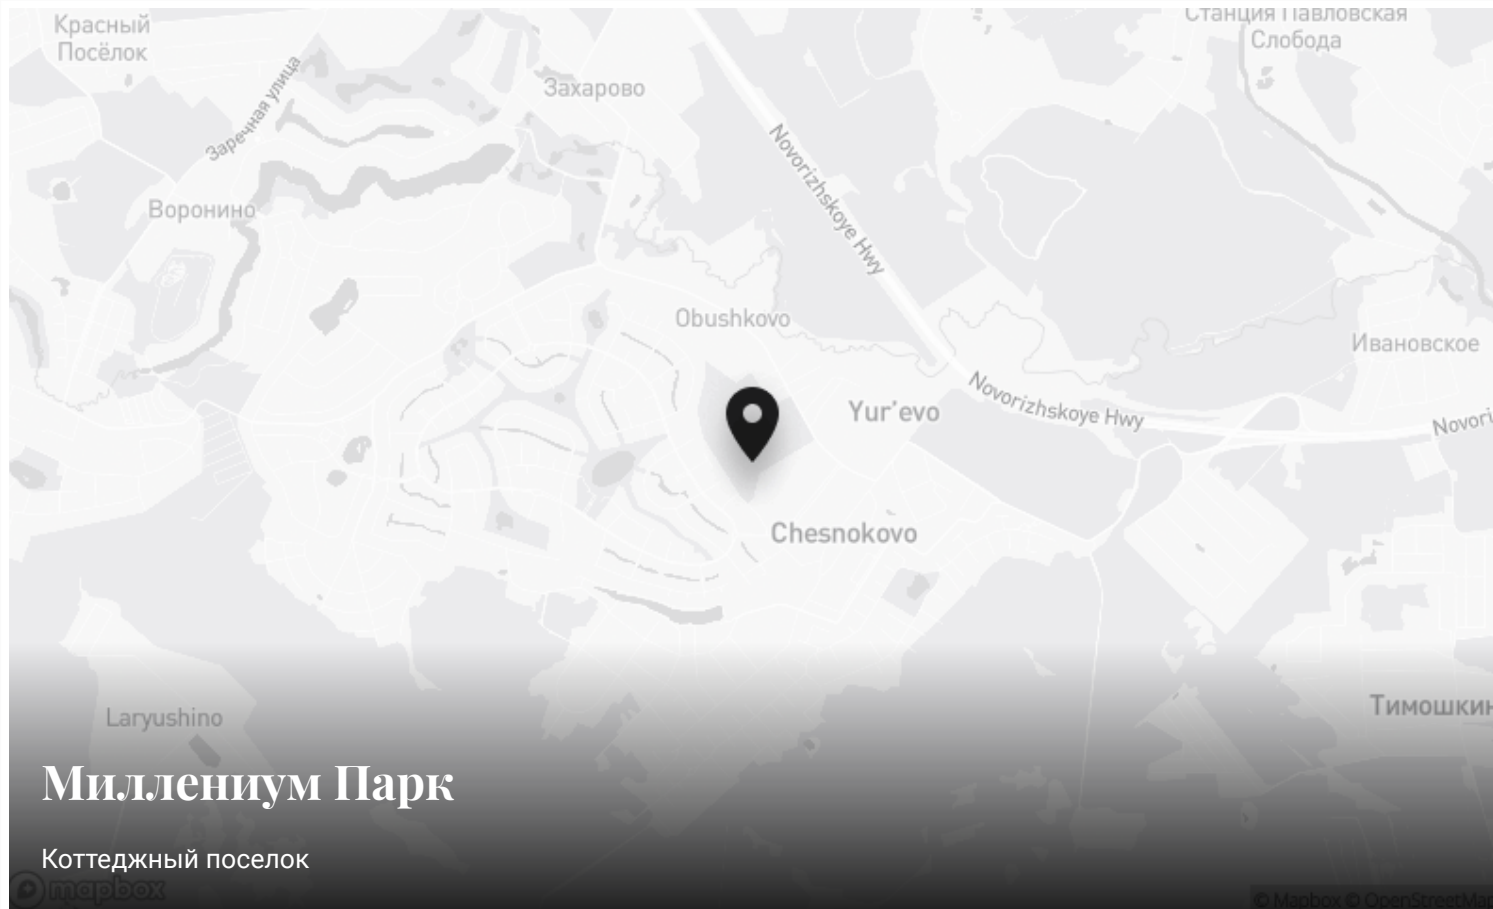

Контакты Villagio-Realty

Главный офис — Олимпийский пр., 7

Офис продаж Millennium Park — 23 км, Новорижское шоссе

Офис продаж Renaissance park — 19 км, Новорижское шоссе