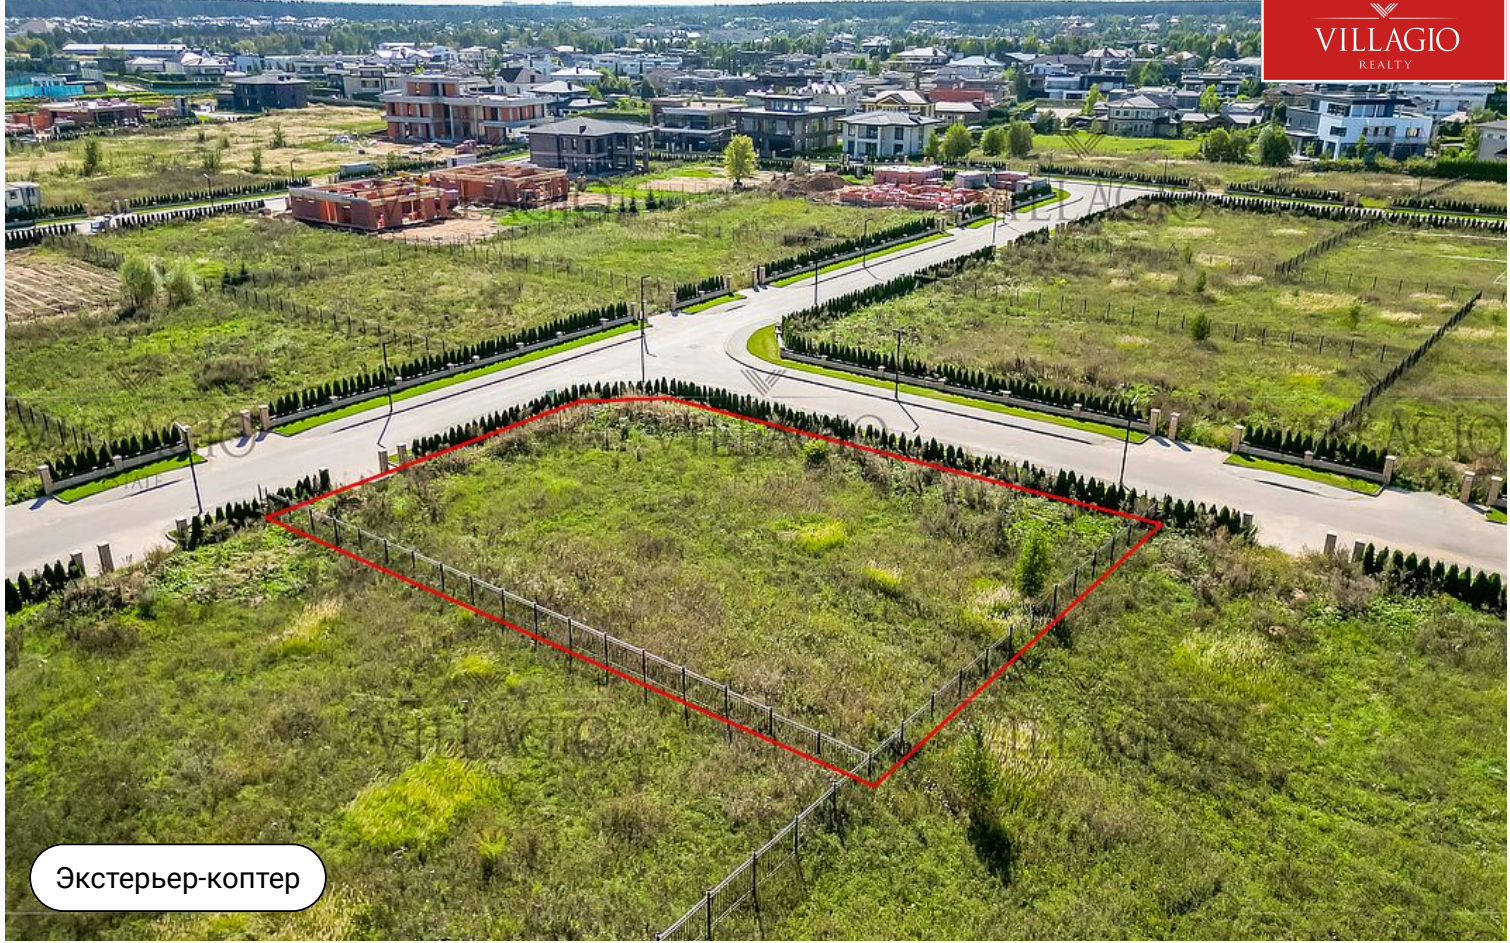

Экстерьер-коптер