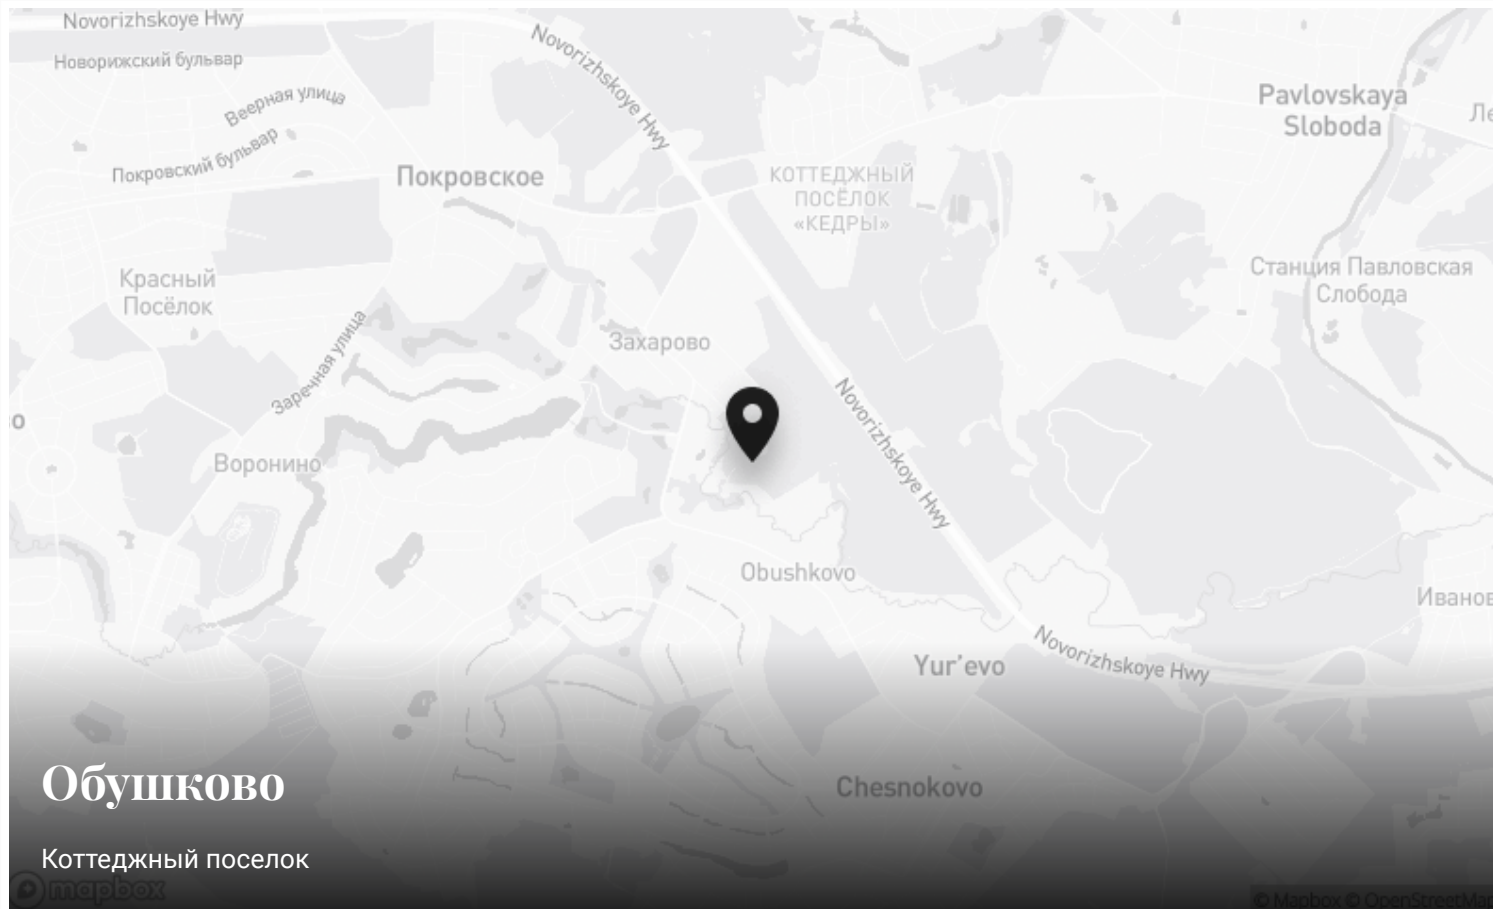

парковой зоны вдоль реки. Участок находится всего в 28 км от МКАД и 17 км от ЦКАД, что гарантирует отличную транспортную доступность. В непосредственной близости есть гольф-поле, Новая Рига Outlet Village и природный заказник, что придает участку особую ценность и привлекательность.

К.Н: 50:08:0050426:31
S - 37259 кв.м

S- 23088 кв.м

Охранная зона
:31/6

Охранная зона ЛЭП
(недействующая)
S - 1020 кв.м

План-схема

Обушково

20 км до МКАД | Московская область

Контакты Villagio-Realty