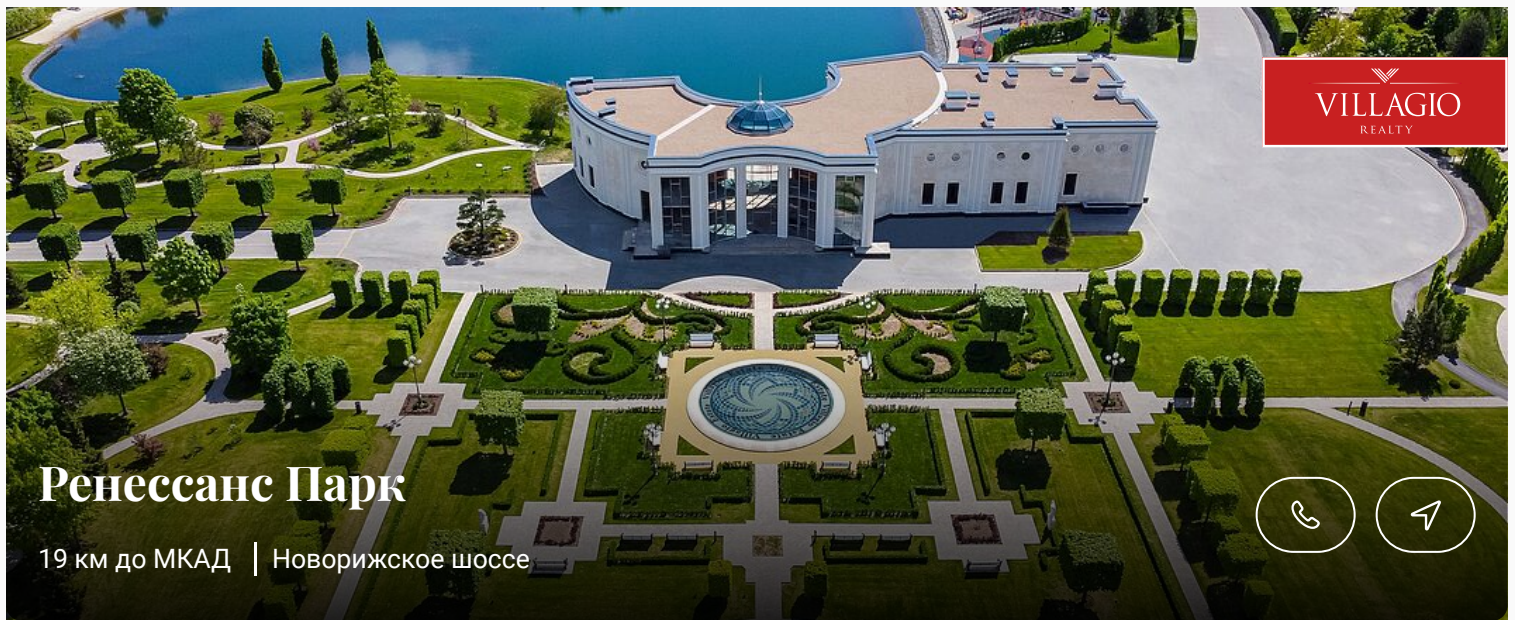

Ренессанс Парк

19 км до МКАД | Новорижское шоссе