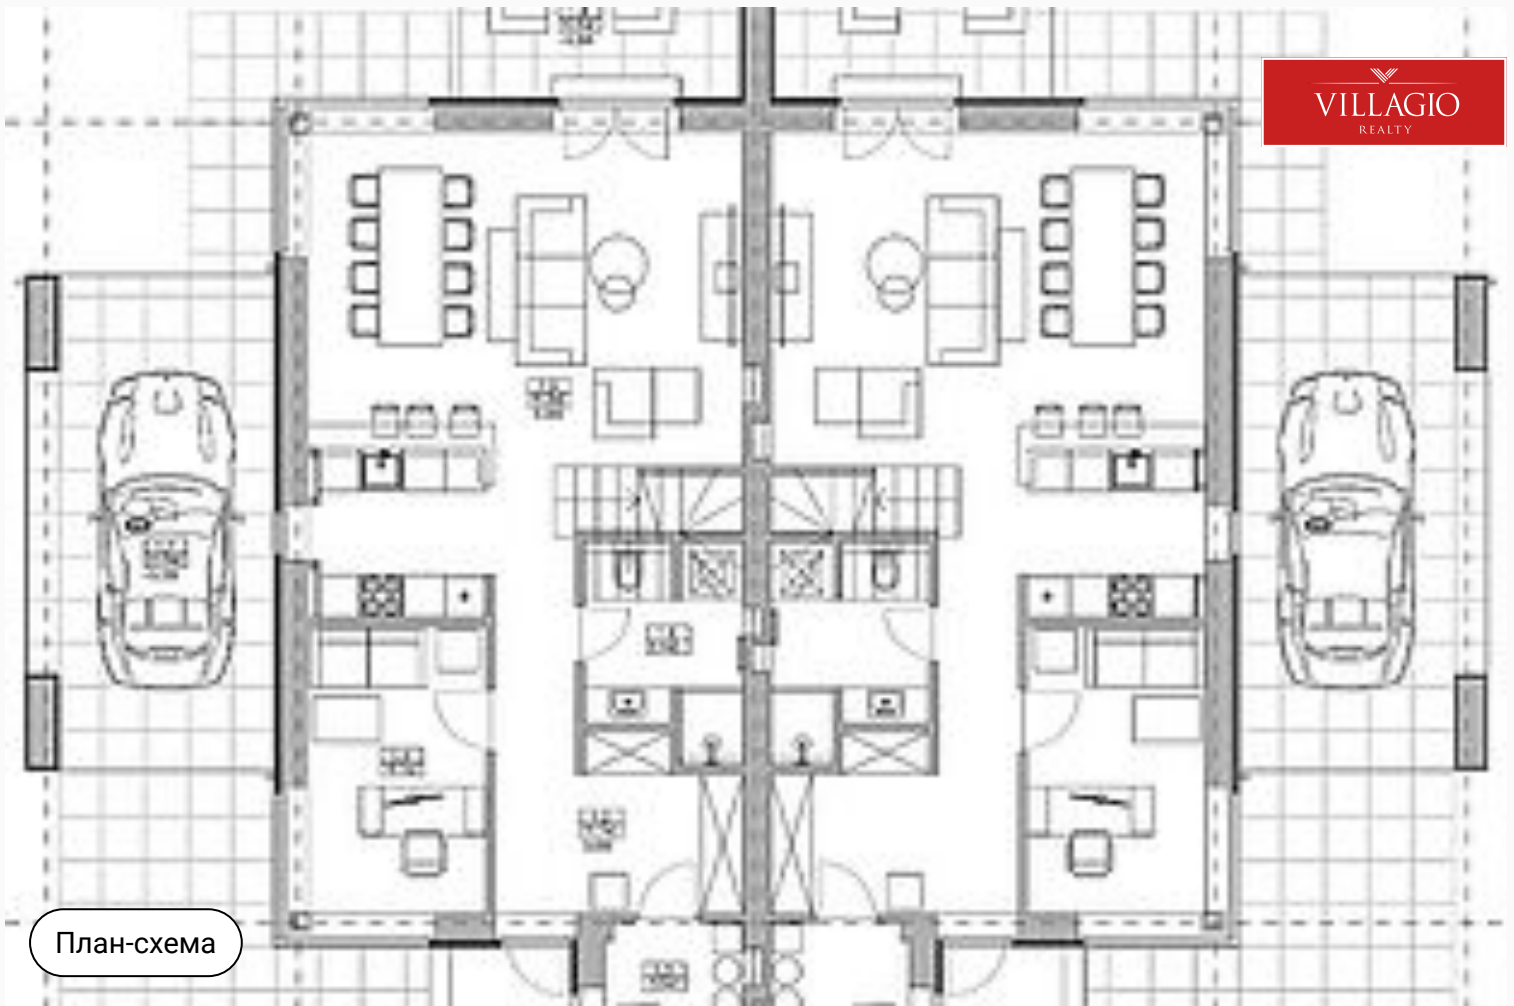

Новый

VILLAGIO
REALTY

id 7777 / Рига Парк

Рига парк дуплекс

225 м² | 51 сот. | Без отделки

Экстерьер

План-схема

Ключевые детали

Отделка

Без отделки

Площадь дома

225 м²

Участок

51 сот.

Материал

**Кирпично-
монолитный**