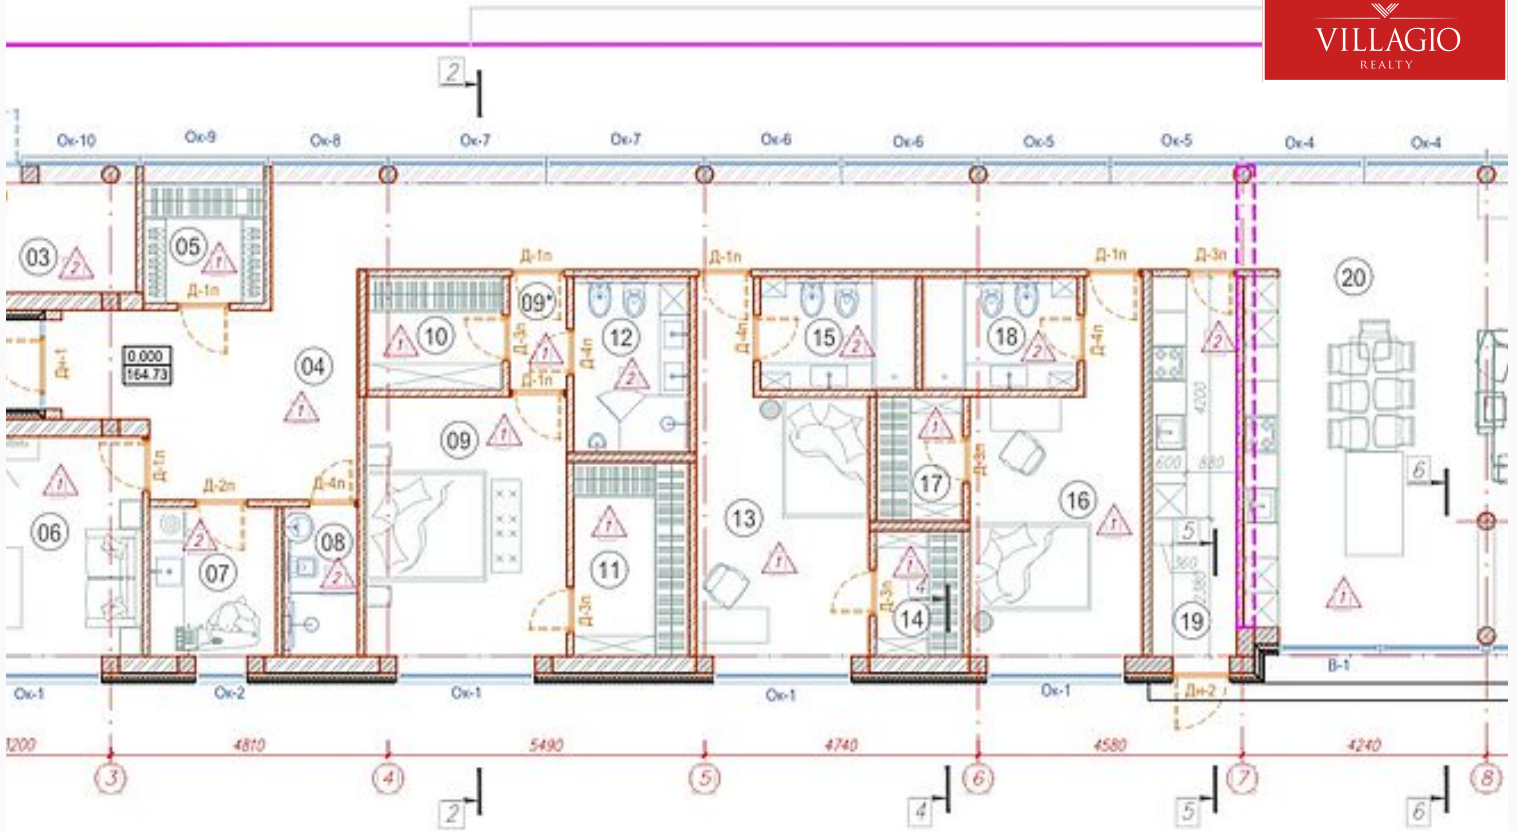

План-схема