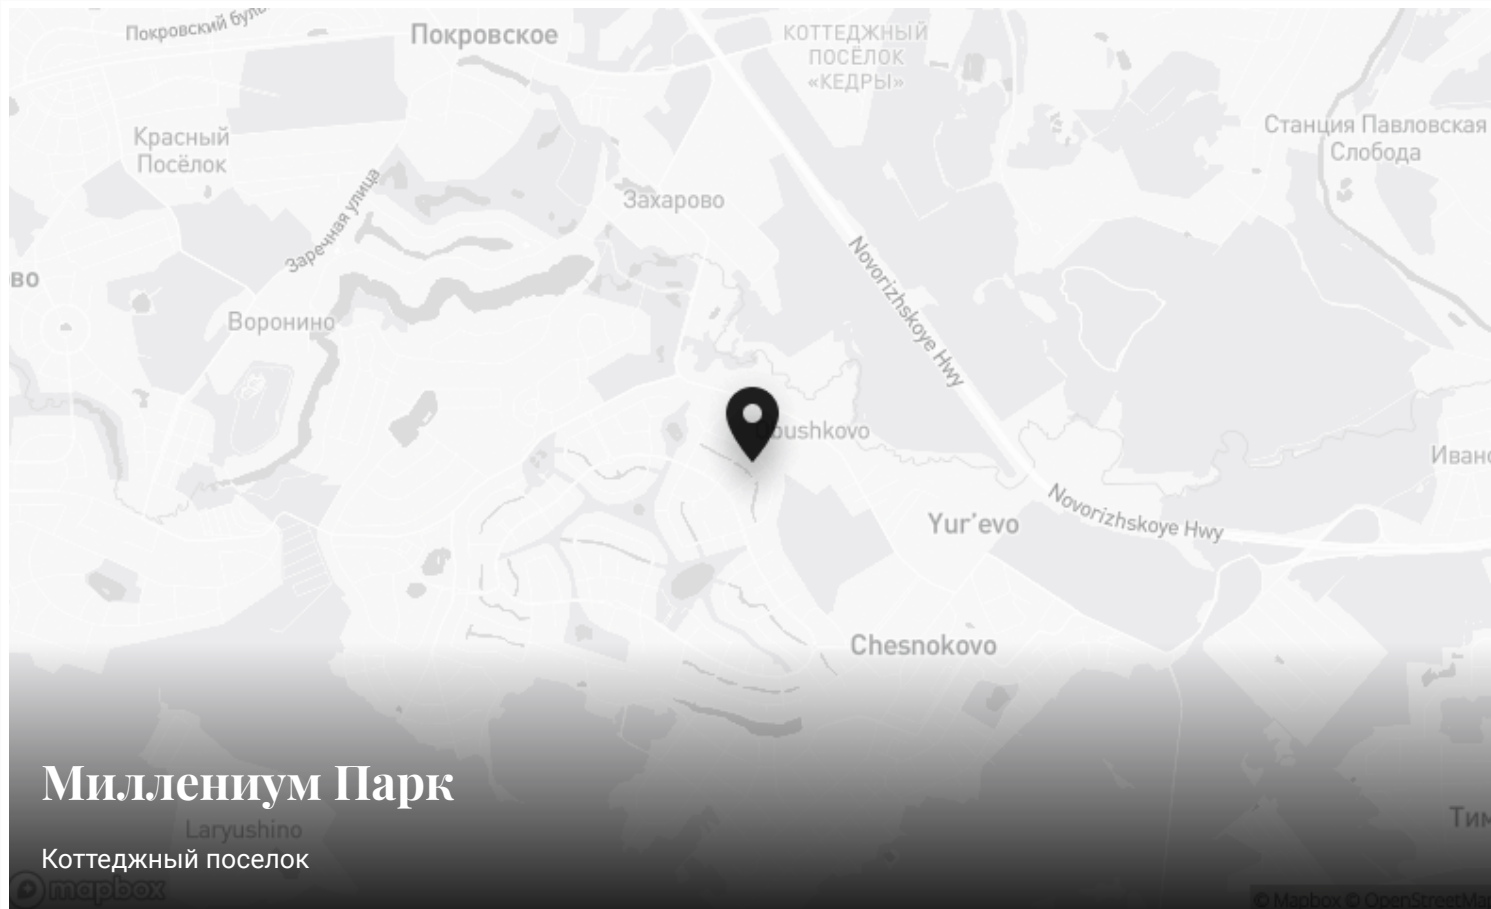

План-схема

Миллениум Парк

19 км до МКАД | Новорижское шоссе

Контакты Villagio-Realty

Главный офис — Олимпийский пр., 7

Офис продаж Millennium Park — 23 км, Новорижское шоссе

Офис продаж Renaissance park — 19 км, Новорижское шоссе