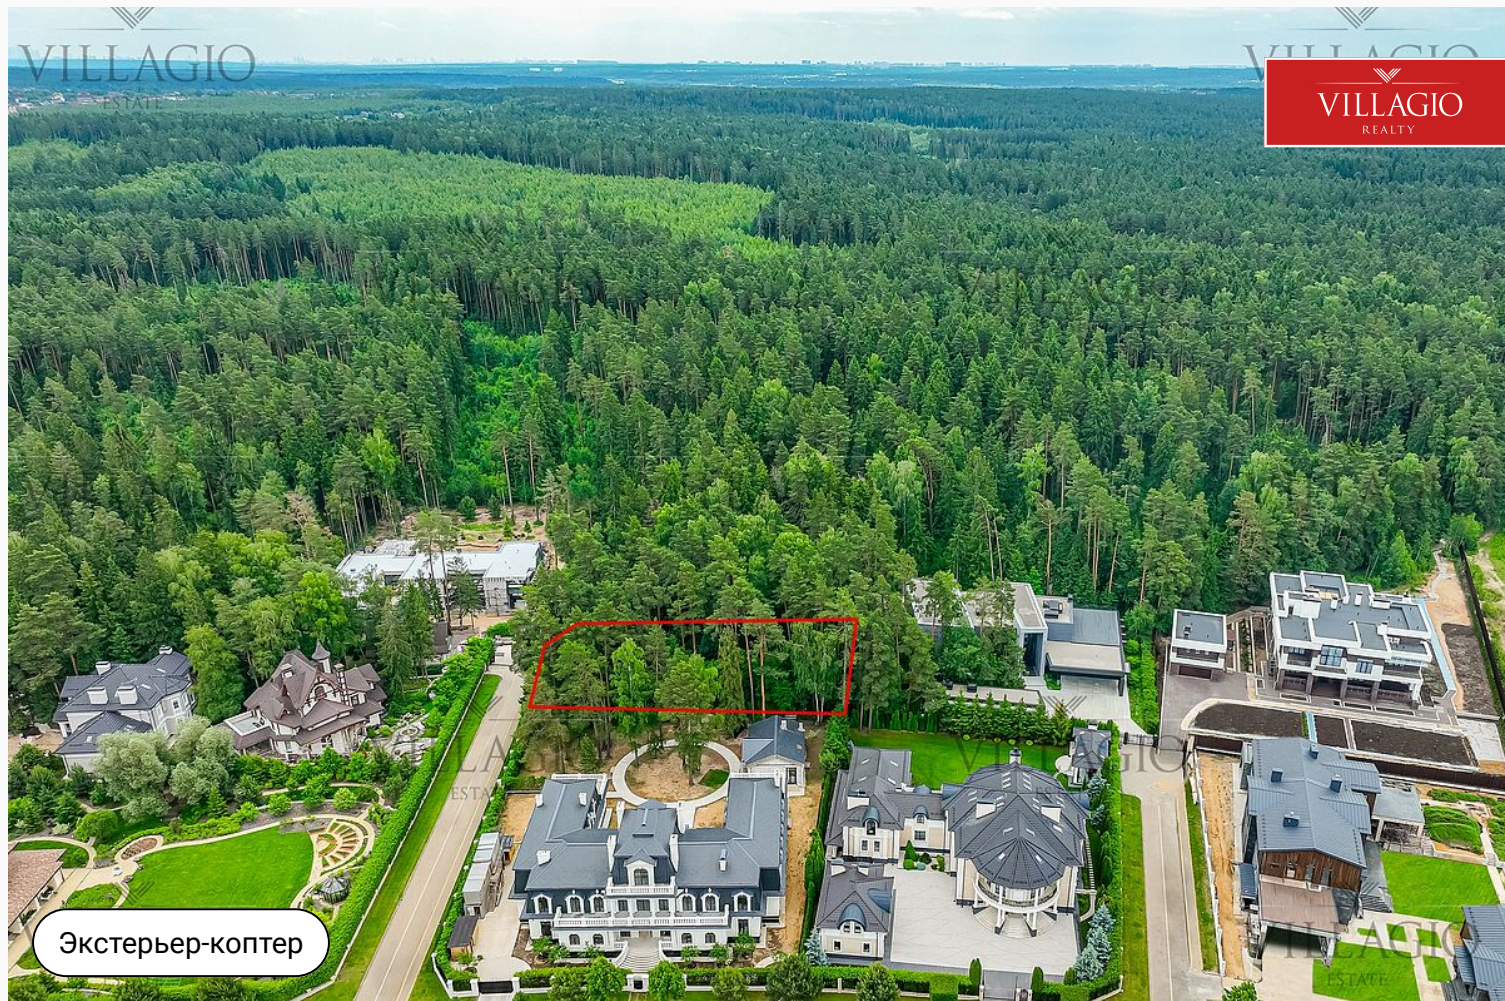

Новый

VILLAGIO

ESTATE

VILLAGIO
REALTY

id 7762 / Ренессанс Парк

Участок в самом лесу

140 890 000 ₽ | 19,26 сот.

Лесной участок в центре поселка

Экстерьер-коптер

Описание

Лесной участок в центре поселка Вы мечтаете поселиться под сенью вековых деревьев, но не можете отказаться от городских удобств? У застройщика элитного КП «Ренессанс Парк» (19 км от столицы) есть для вас интересное предложение. Здесь вы можете купить лесной участок в центре поселка. Он расположен в конце тупиковой улицы и соседствует с застроенными и обжитыми владениями. На въезде во владение оборудована небольшая парковка. Площадь участка – 19,26 соток. К участку подведён центральный водопровод, магистральный газ, электричество, канализация. Жить среди леса в элитном посёлке вовсе не значит быть оторванным от

Экстерьер-коптер

Ключевые детали

Участок

19,26 сот.

Тип участка

Лесной

Класс объекта

Deluxe