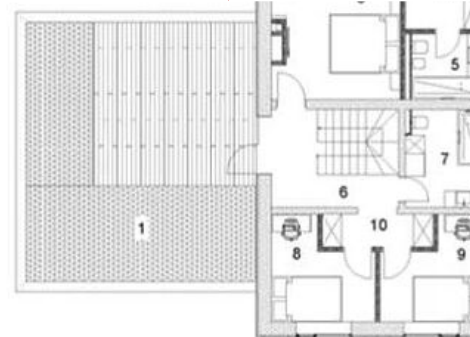

Терраса на кровле

Фасадное освещение

Новый дом

Панорамное остекление

Экстерьер

1 этаж

- 1. Гараж - 42,75 м²
- 2. Холл - 5,4 м²
- 3. Котельная - 9,3 м²
- 4. Гостиная с камином - 28,3 м²
- 5. Кладовая - 4,45 м²
- 6. Санузел - 4 м²
- 7. Кухня-столовая - 24,2 м²
- 8. Спальня

План-схема

План-схема

2 этаж

- 1. Терраса - 55,7
- 2. Балкон - 6,5
- 3. Мастер-спальня (с балконом) - 16,5
- 4. Гардеробная - 5,3
- 5. Санузел - 4,4
- 6. Холл - 7,7
- 7. Санузел - 7
- 8. Детская - 8,44
- 9. Детская - 8,44
- 10. Детская гардеробная - 3,4