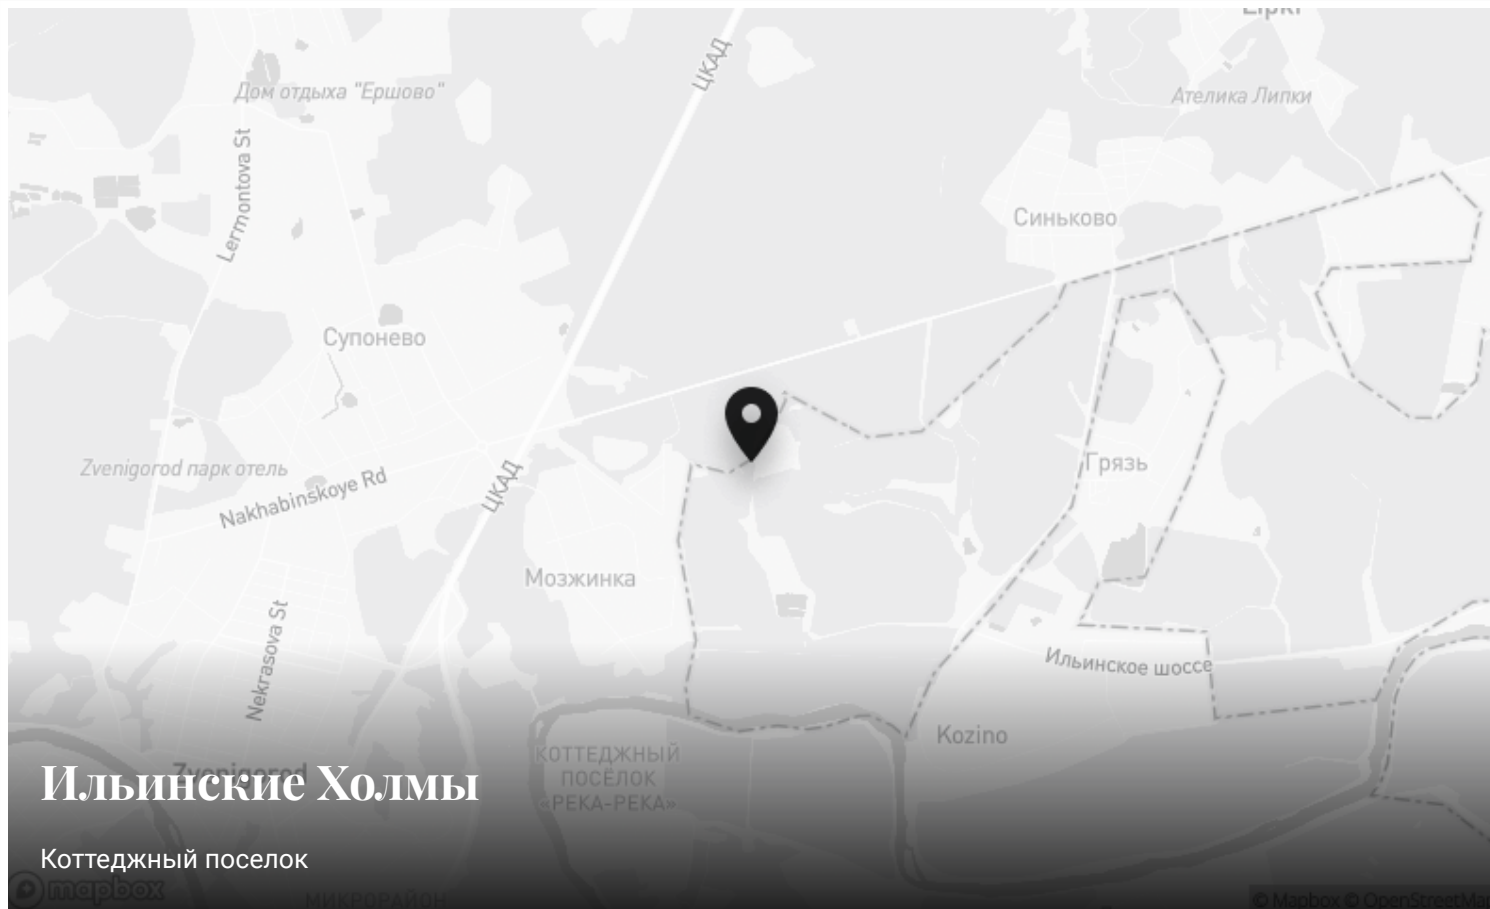

Ильинские Холмы

25 км до МКАД | Новорижское шоссе

Ильинские Холмы

Коттеджный посёлок

mapbox

микрорайон

Mapbox © OpenStreetMap

Контакты Villagio-Realty