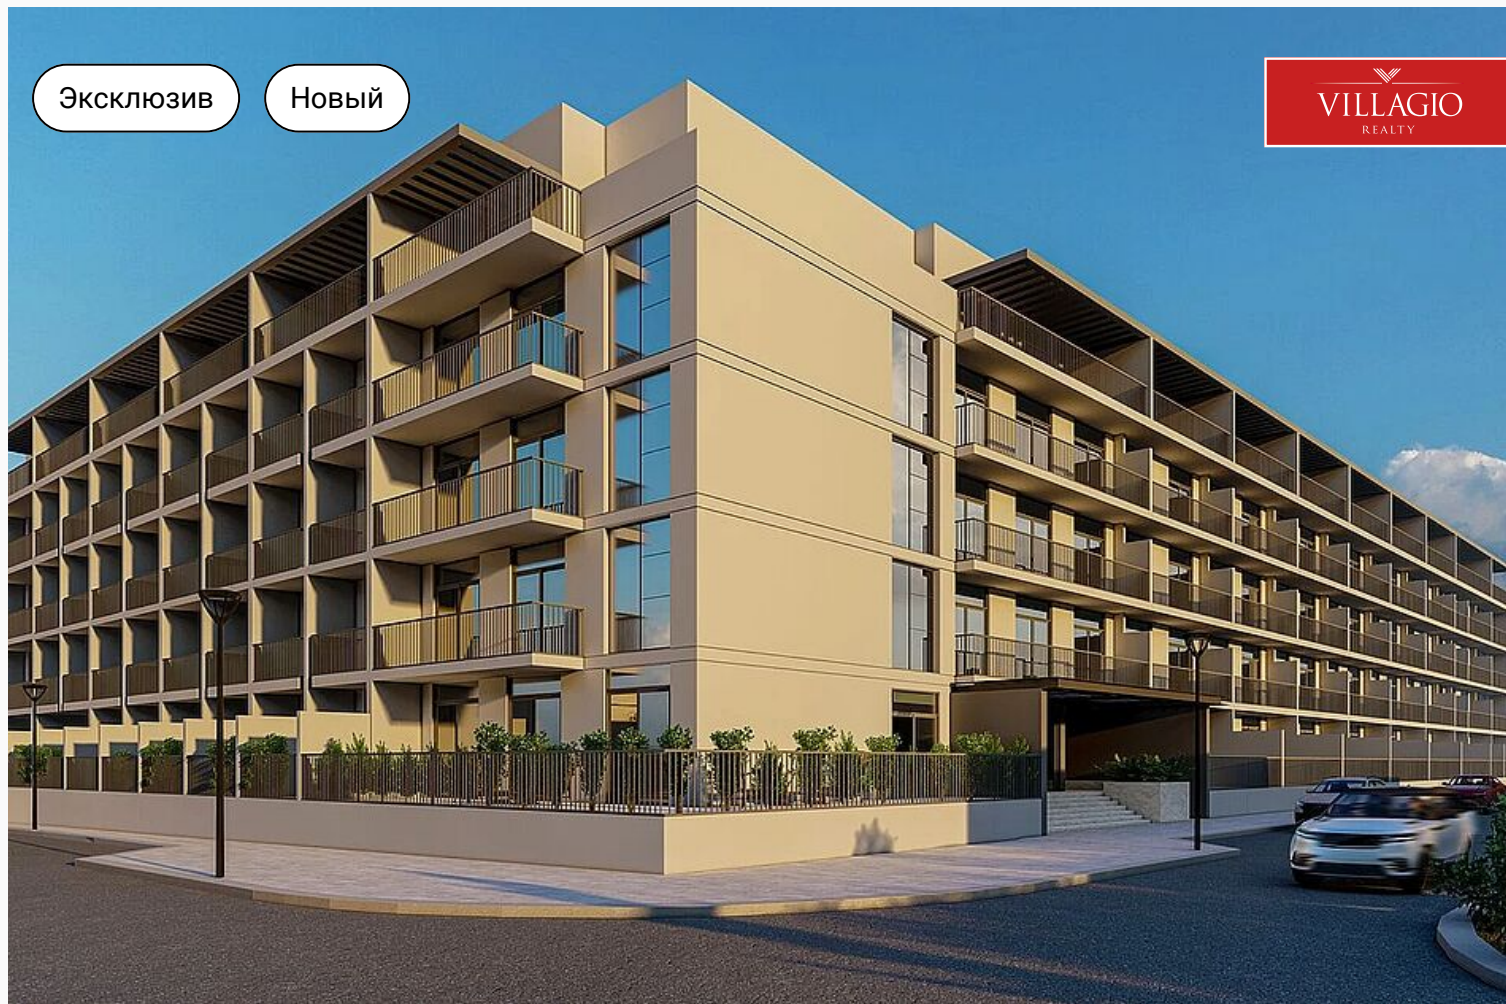

Эксклюзив

Новый

VILLAGIO  
REALTY

id 7701 / Luma22

## Luma22 - 2BR

465 753 \$ | 113 м<sup>2</sup> | Под ключ с мебелью

Малоэтажный жилой комплекс в одном из самых популярных районов Дубая Jumeirah Village Circle.

Спальни

Санузлы

Гардеробные

Мастерспальни

Спальни с с/у

## Описание

Малоэтажный жилой комплекс в одном из самых популярных районов Дубая Jumeirah Village Circle. Застройщик предлагает ограниченную коллекцию студий и апартаментов с 1-3 спальнями и балконами. На