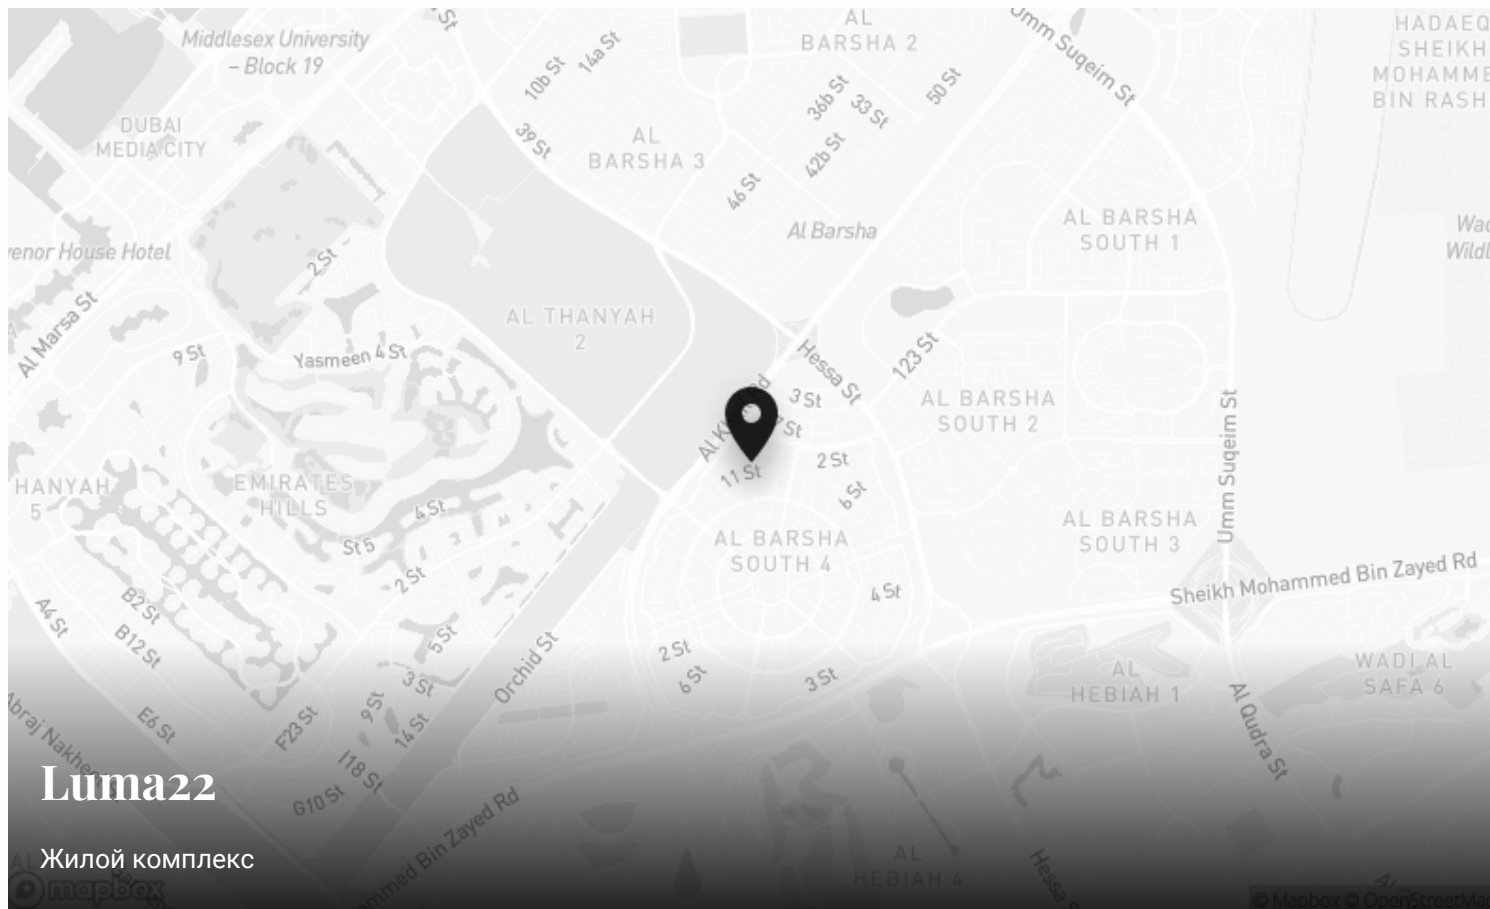

## Контакты Villagio-Realty

Главный офис — Олимпийский пр., 7

Офис продаж Millennium Park — 23 км, Новорижское шоссе

Офис продаж Renaissance park — 19 км, Новорижское шоссе