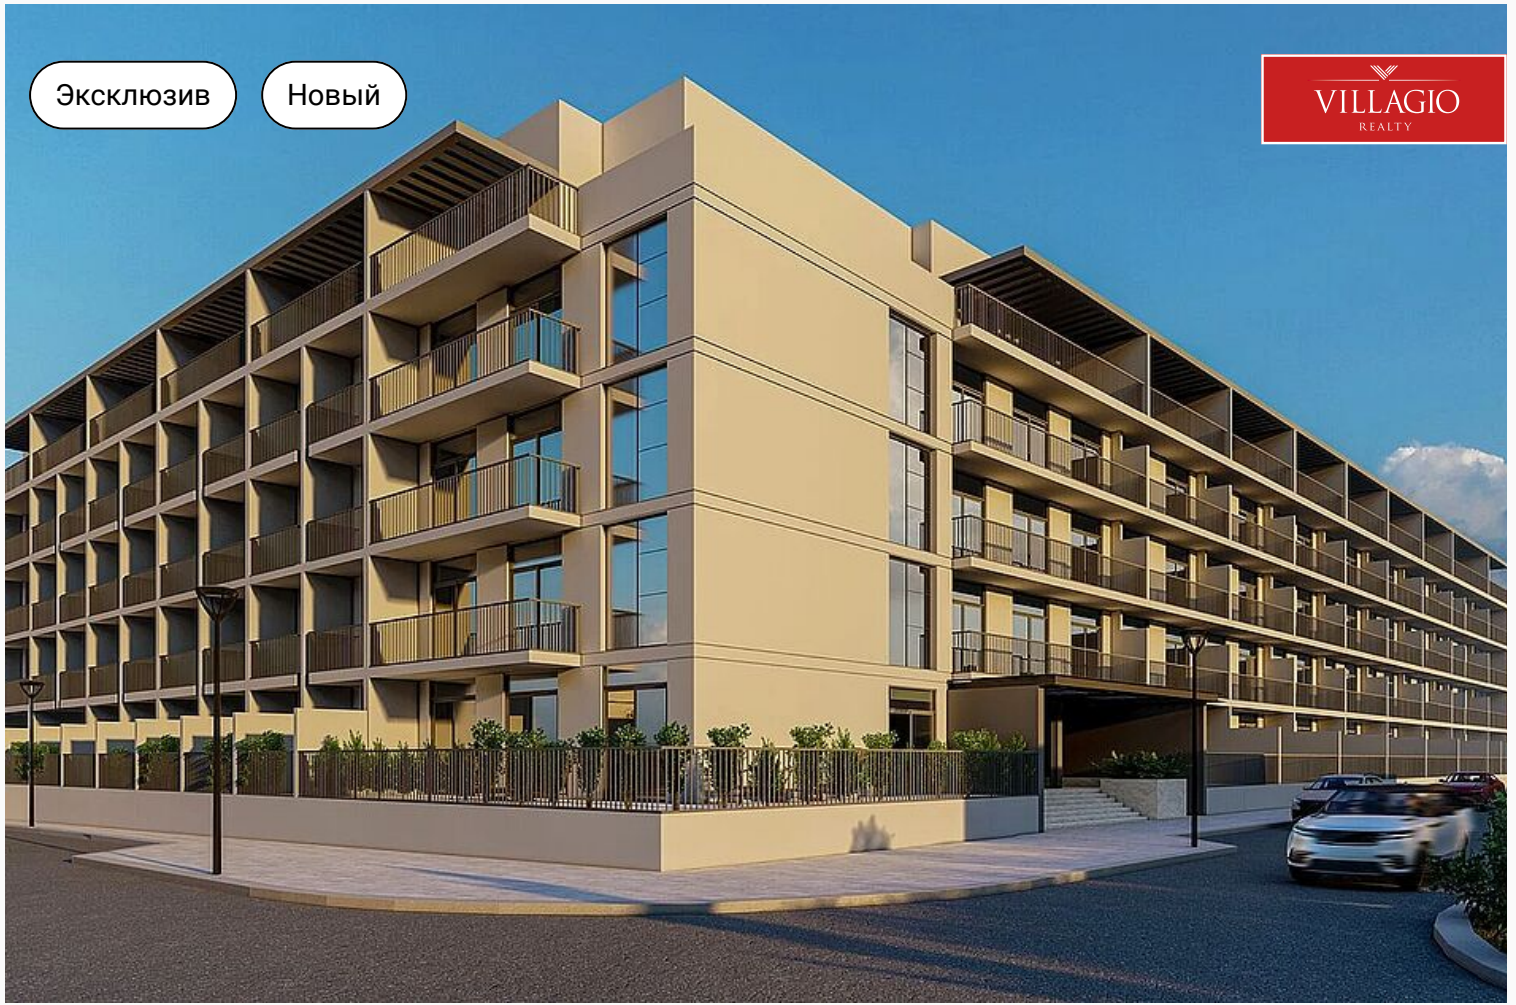

Эксклюзив

Новый

VILLAGIO
REALTY

id 7700 / Luma22

Luma22 - 1BR

301 369 \$ | 82 м² | Под ключ с мебелью

Малоэтажный жилой комплекс в одном из самых популярных районов Дубая Jumeirah Village Circle.

Спальни

1 шт.

+7 495 186 06 50

sale@villagio.ru

Олимпийский пр., 7

Экстерьер

Описание

Малоэтажный жилой комплекс в одном из самых популярных районов Дубая Jumeirah Village Circle. Застройщик предлагает ограниченную коллекцию студий и апартаментов с 1-3 спальнями и балконами. На

территории комплекса есть множество удобств: тренажерный зал, панорамный бассейн на крыше здания, зоны отдыха и игровые площадки. А сам жк окружен парками и садами.

Интерьер

Ключевые детали

Отделка

**Под ключ с
мебелью**