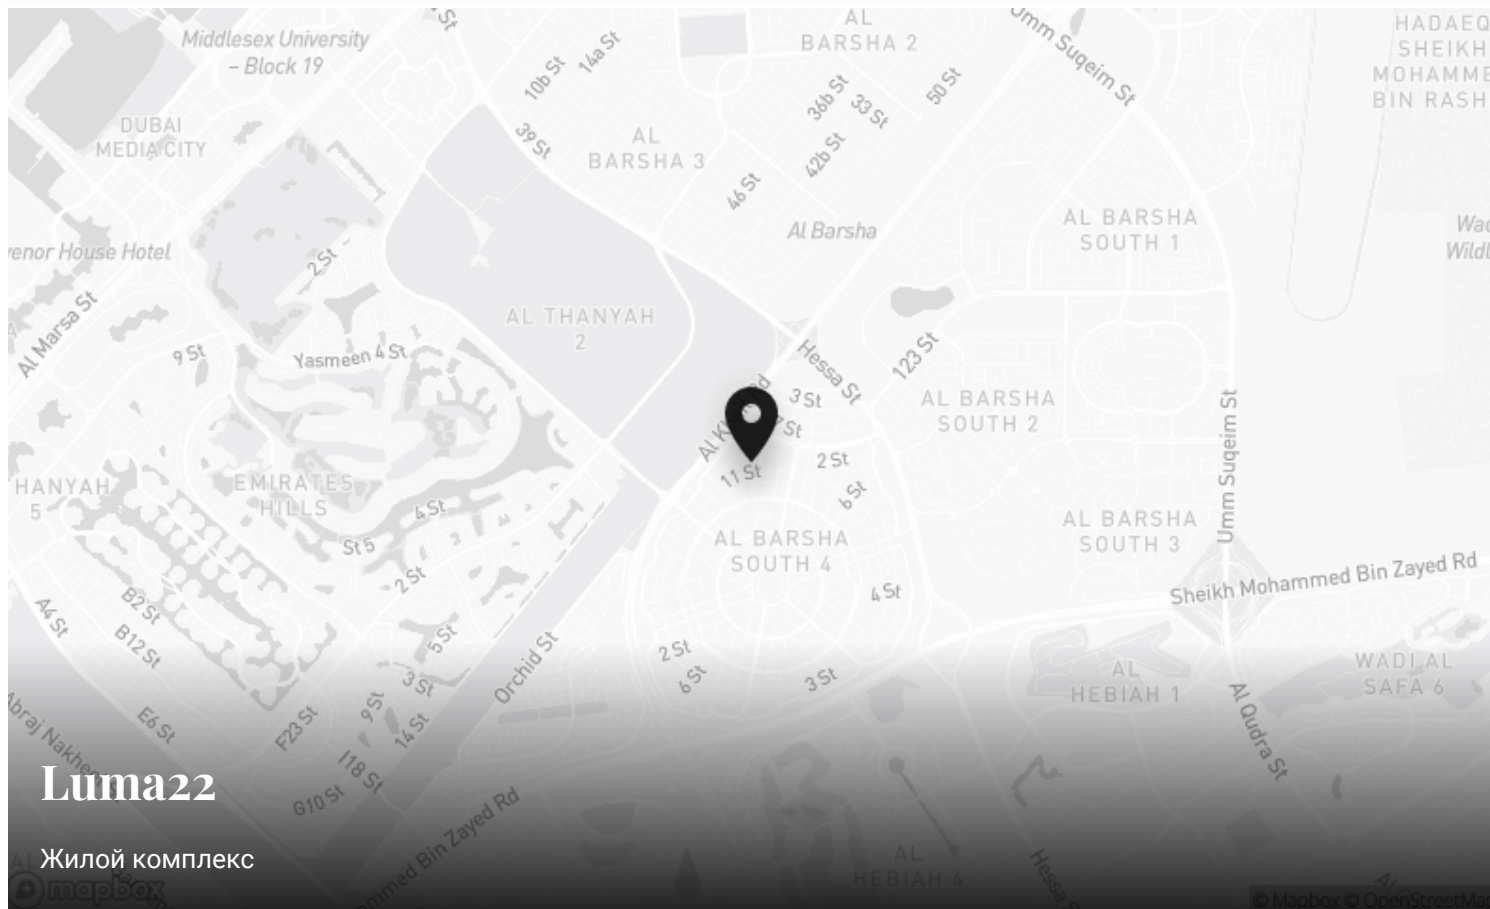

0A9

Контакты Villagio-Realty

Главный офис — Олимпийский пр., 7

Офис продаж Millennium Park — 23 км, Новорижское шоссе

Офис продаж Renaissance park — 19 км, Новорижское шоссе