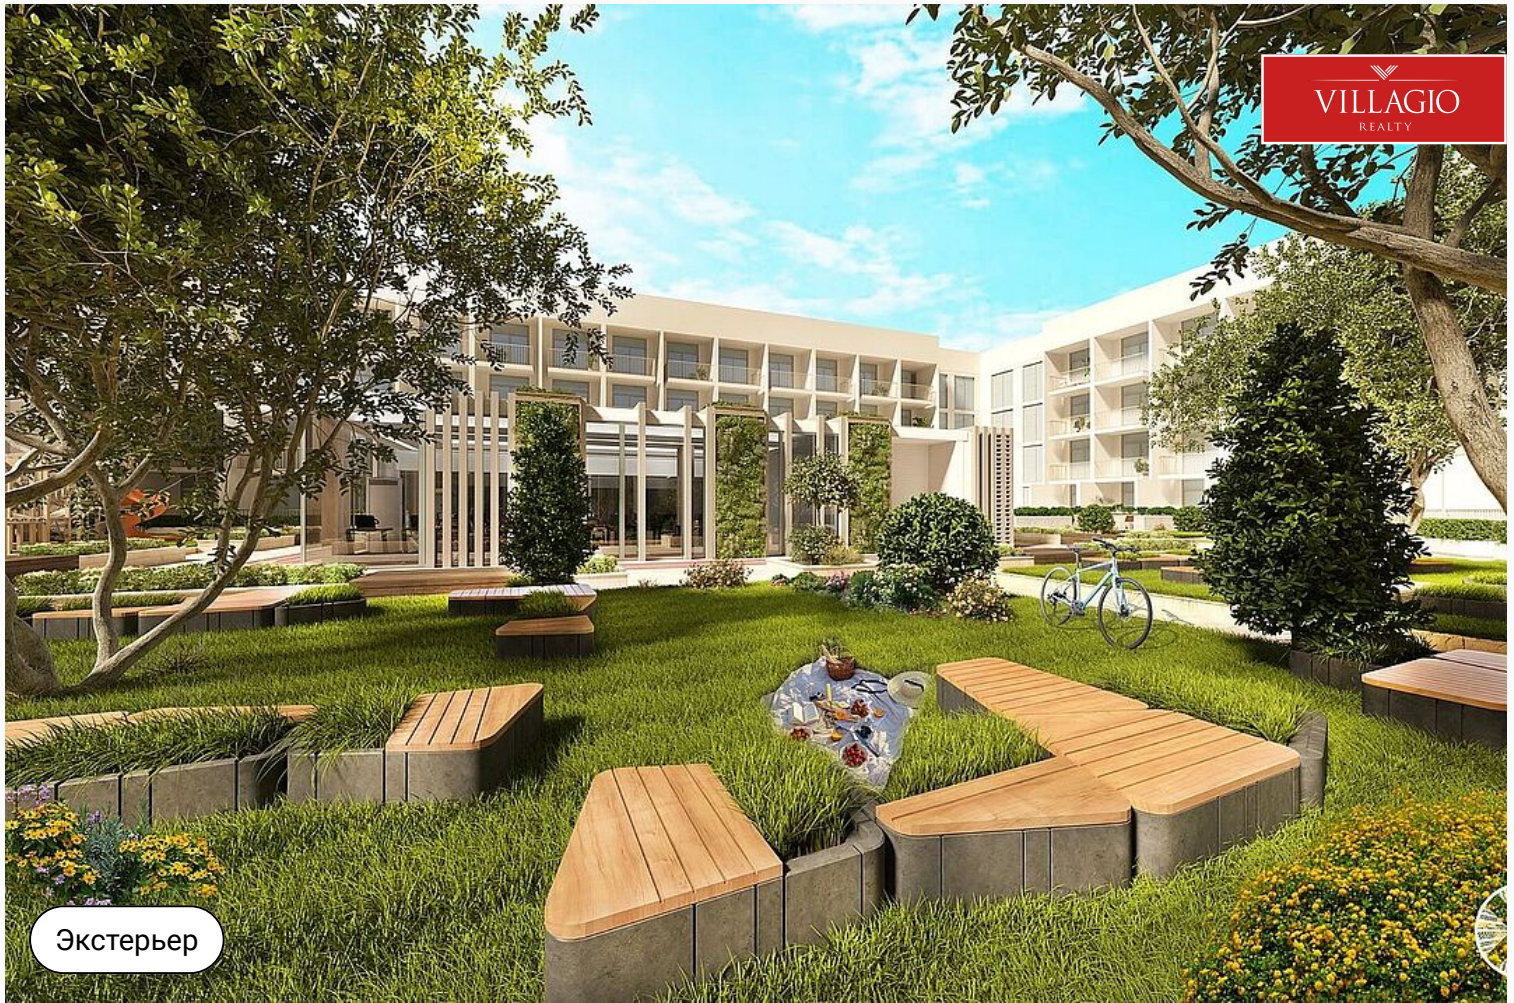

Экстерьер

Описание

Малоэтажный жилой комплекс в одном из самых популярных районов Дубая Jumeirah Village Circle. Застройщик предлагает ограниченную коллекцию студий и апартаментов с 1-3 спальнями и балконами. На

территории комплекса есть множество удобств: тренажерный зал, панорамный бассейн на крыше здания, зоны отдыха и игровые площадки. А сам жк окружен парками и садами.