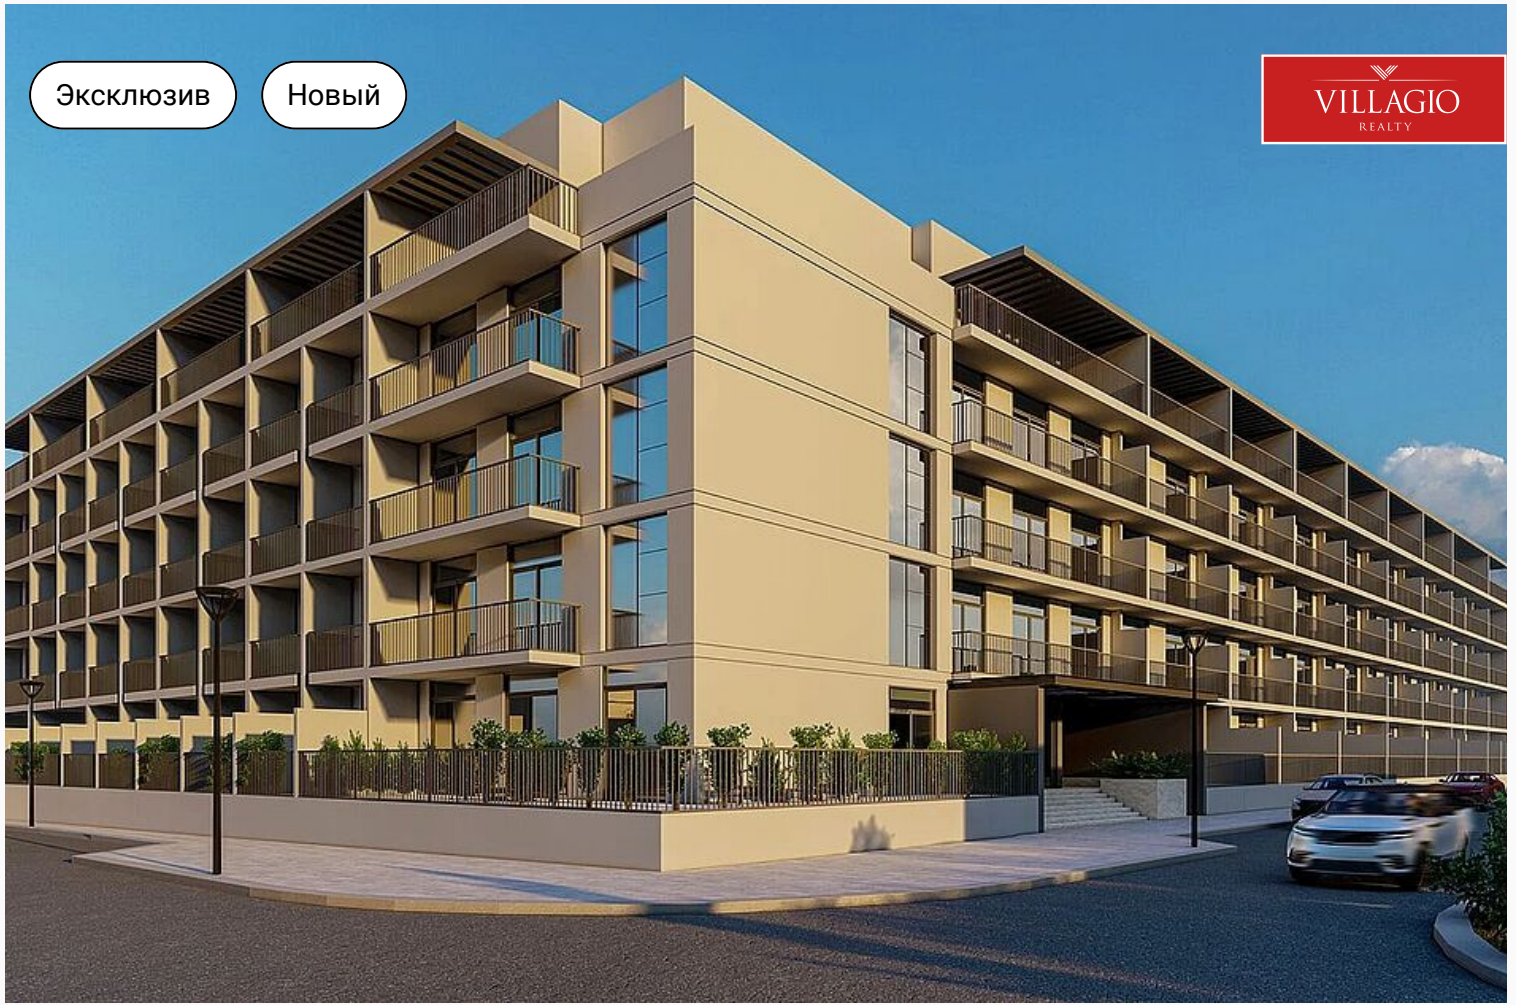

Эксклюзив

Новый

VILLAGIO  
REALTY

id 7699 / Luma22

## Luma22 - STD

203 835 \$ | 46 м<sup>2</sup> | Под ключ с мебелью

Малоэтажный жилой комплекс в одном из самых популярных районов Дубая Jumeirah Village Circle.

Спальни

1 шт.

Санузлы

1 шт.

Гардеробные

## Описание

Малоэтажный жилой комплекс в одном из самых популярных районов Дубая Jumeirah Village Circle. Застройщик предлагает ограниченную коллекцию студий и апартаментов с 1-3 спальнями и балконами. На

территории комплекса есть множество удобств: тренажерный зал, панорамный бассейн на крыше здания, зоны отдыха и игровые площадки. А сам жк окружен парками и садами.

Интерьер