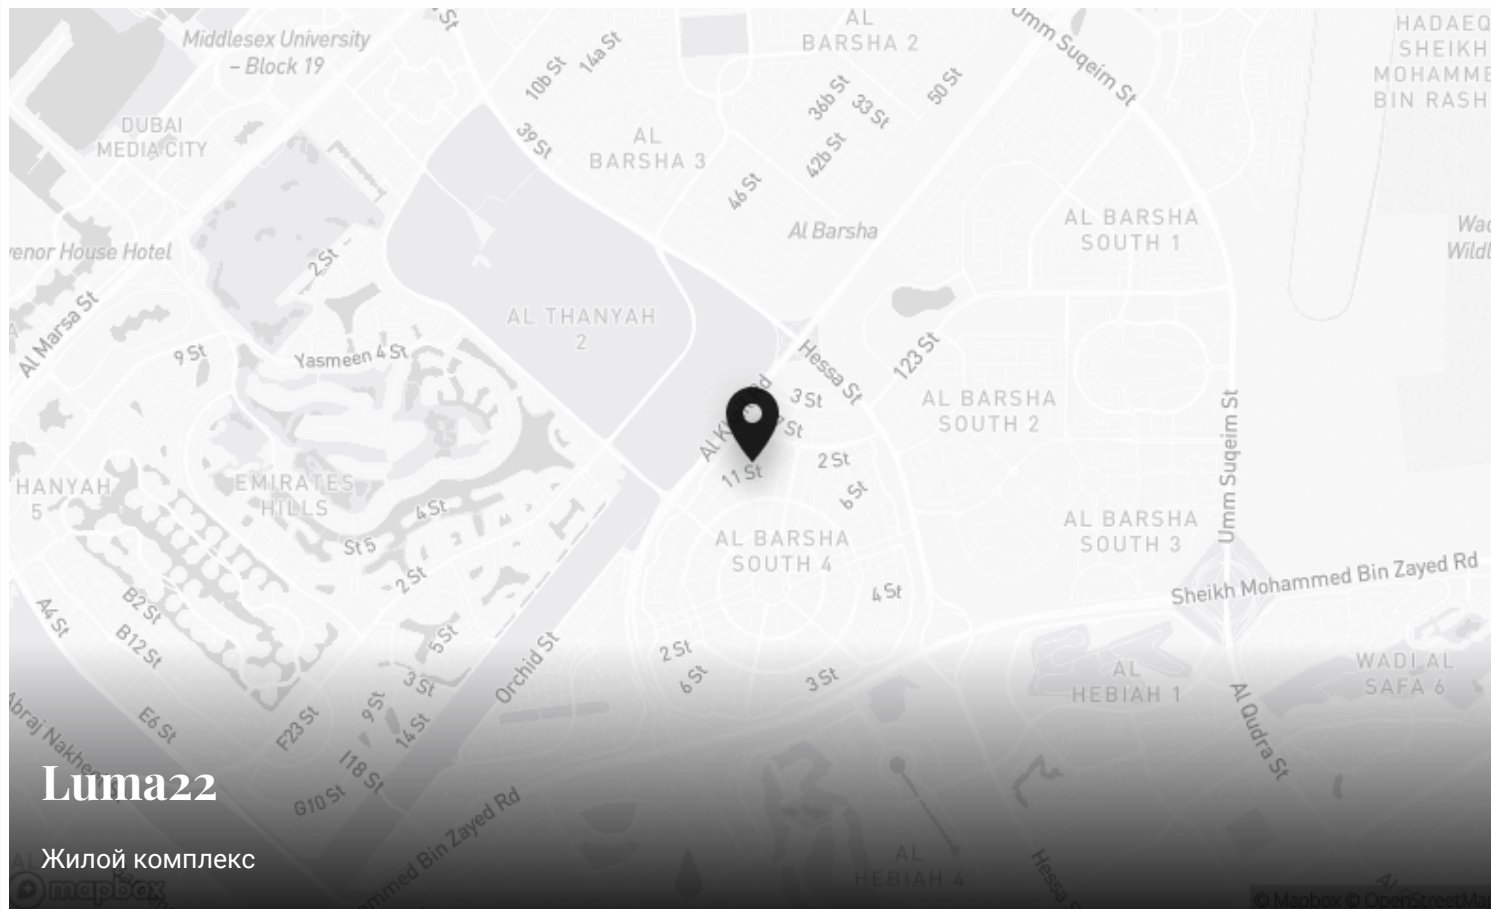

## Контакты Villagio-Realty

Главный офис — Олимпийский пр., 7

Офис продаж Millennium Park — 23 км, Новорижское шоссе

Офис продаж Renaissance park — 19 км, Новорижское шоссе