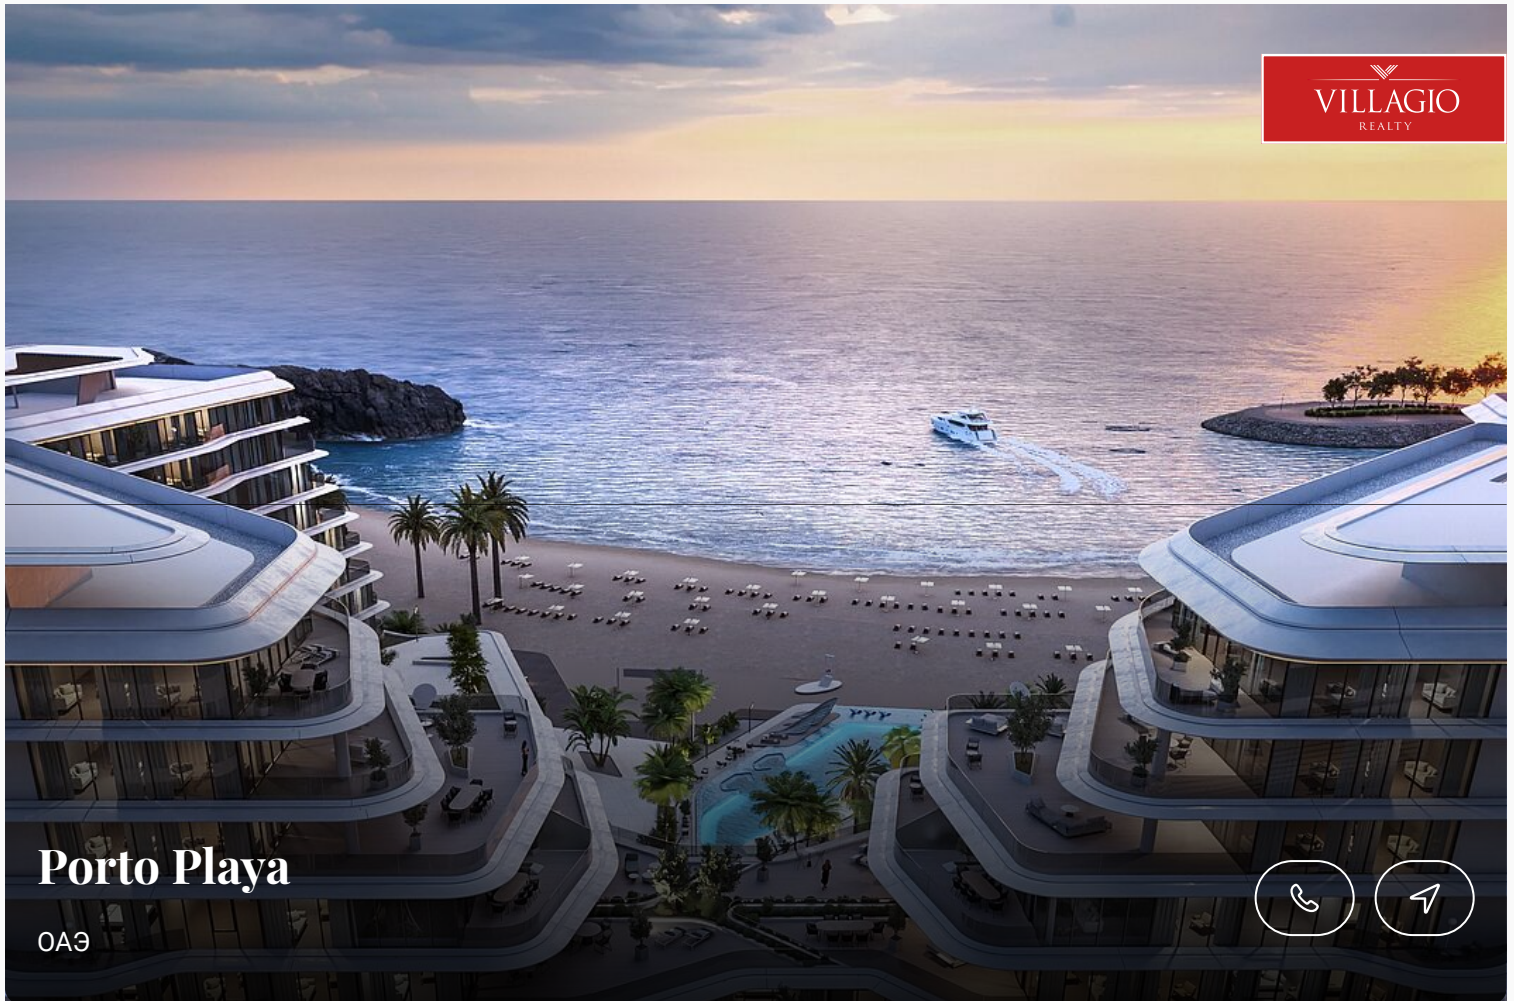

Porto Playa

0A9