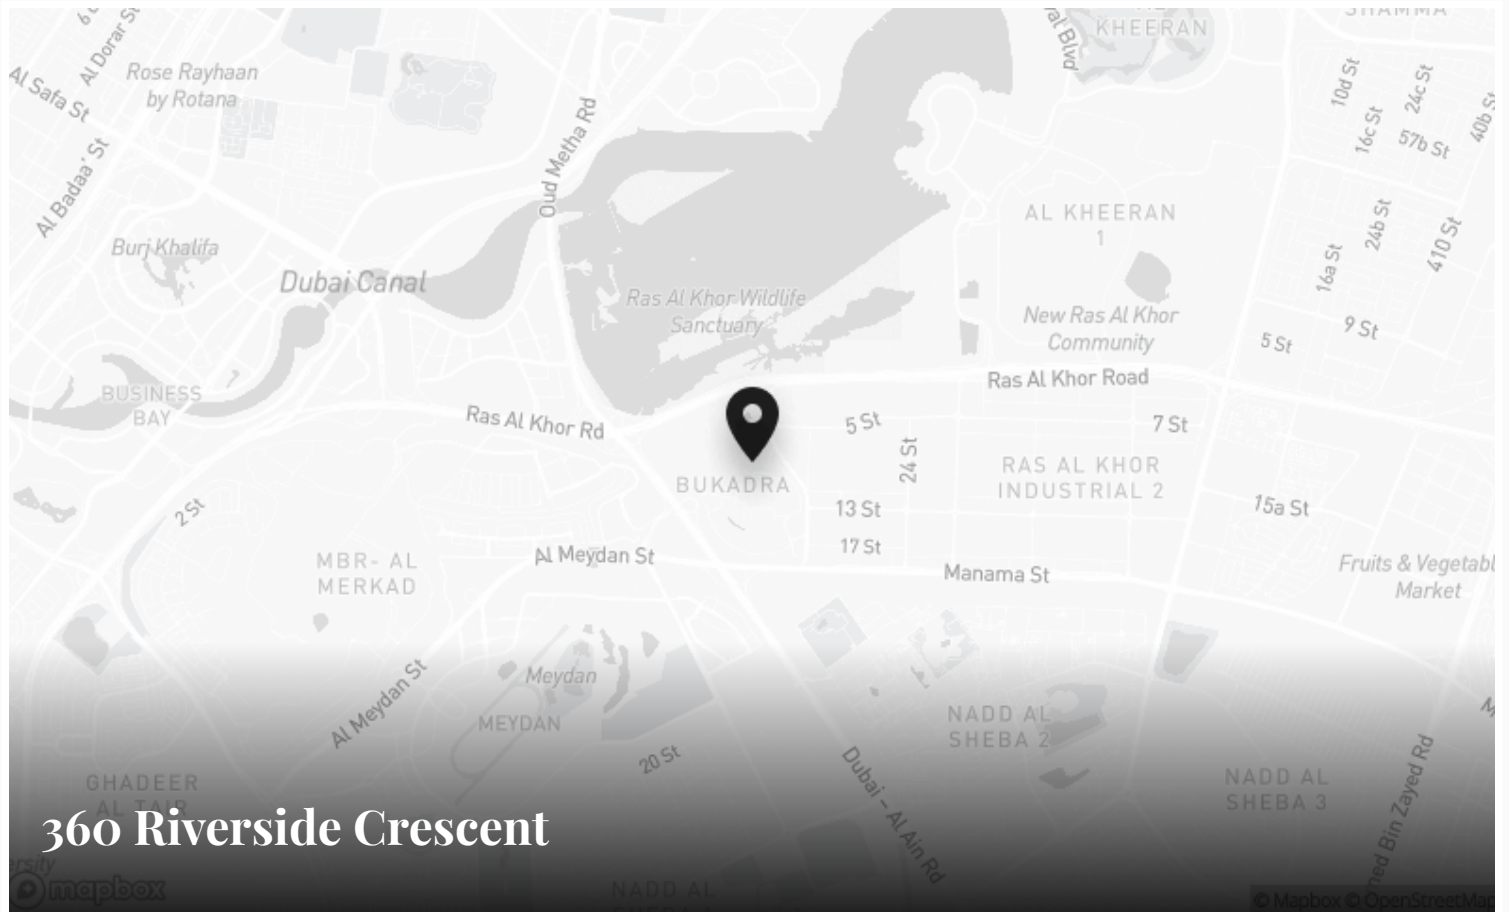

Контакты Villagio-Realty

Главный офис — Олимпийский пр., 7

Офис продаж Millennium Park — 23 км, Новорижское шоссе

Офис продаж Renaissance park — 19 км, Новорижское шоссе