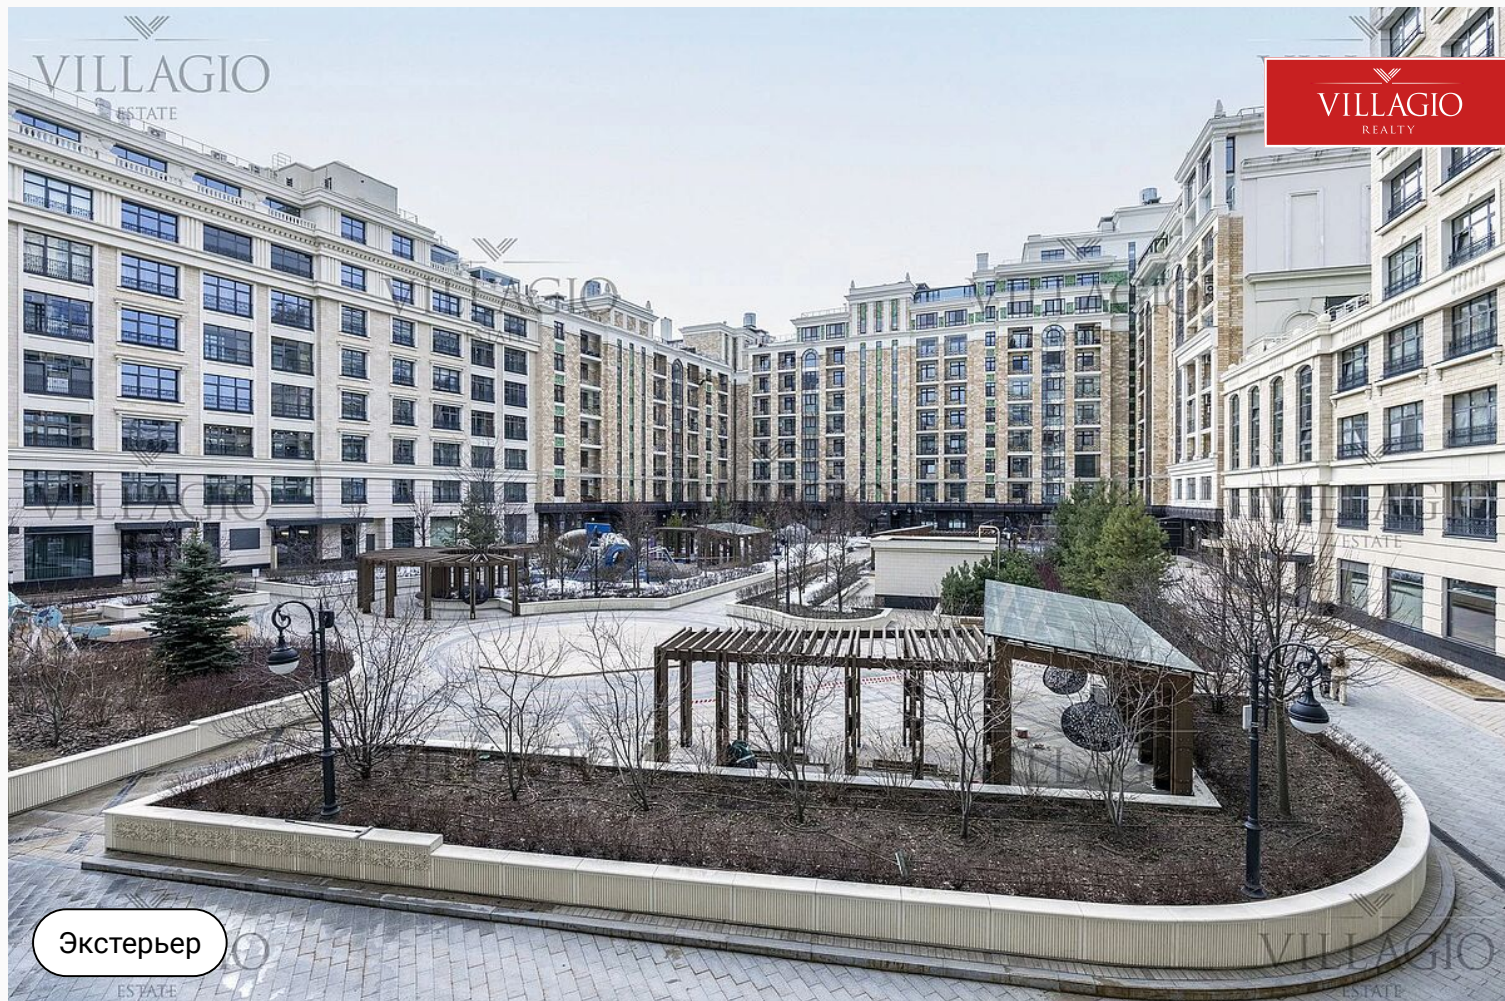

Новый

VILLAGIO
REALTY

id 7627 / ЖК Жизнь на Площихе

Квартира в престижном ЖК "Жизнь на Площихе"

193 000 000 ₽ | 103 м²

Квартира с эксклюзивным интерьером в комплексе премиум-класса "Жизнь на Площихе", расположена в историческом районе Москвы, в Хамовниках.

Спальни с с/у

1 шт.

+7 495 186 06 50

sale@villagio.ru

Олимпийский пр., 7

Экстерьер

Описание

Квартира с эксклюзивным интерьером в комплексе премиум-класса "Жизнь на Плющихе", расположена в историческом районе Москвы, в Хамовниках. Площадь составляет 105 м². Только премиальные материалы и техника от известных мировых производителей. Система увлажнения Buhler, Канальное кондиционирование Daikin, умные унитазы в каждом санузле, кухня Castagna, есть ванная, множество вариантов освещения, функциональная планировка, потолки 3.20m. "Жизнь на Плющихе" жилой комплекс премиум-

класса в Хамовниках. Здание выполнено в классическом стиле, его украшают балконы, барельефы и рустовка нижних этажей. В доме 202 квартиры из окон которых открывается великолепный вид на парки и современные символы Москвы. Жителям доступен круглосуточный консьерж сервис. Во внутреннем дворе высажены деревья и кустарники, обустроена детская площадка. Для удобства жителей на первом этаже расположились фитнес-клуб и кафе.