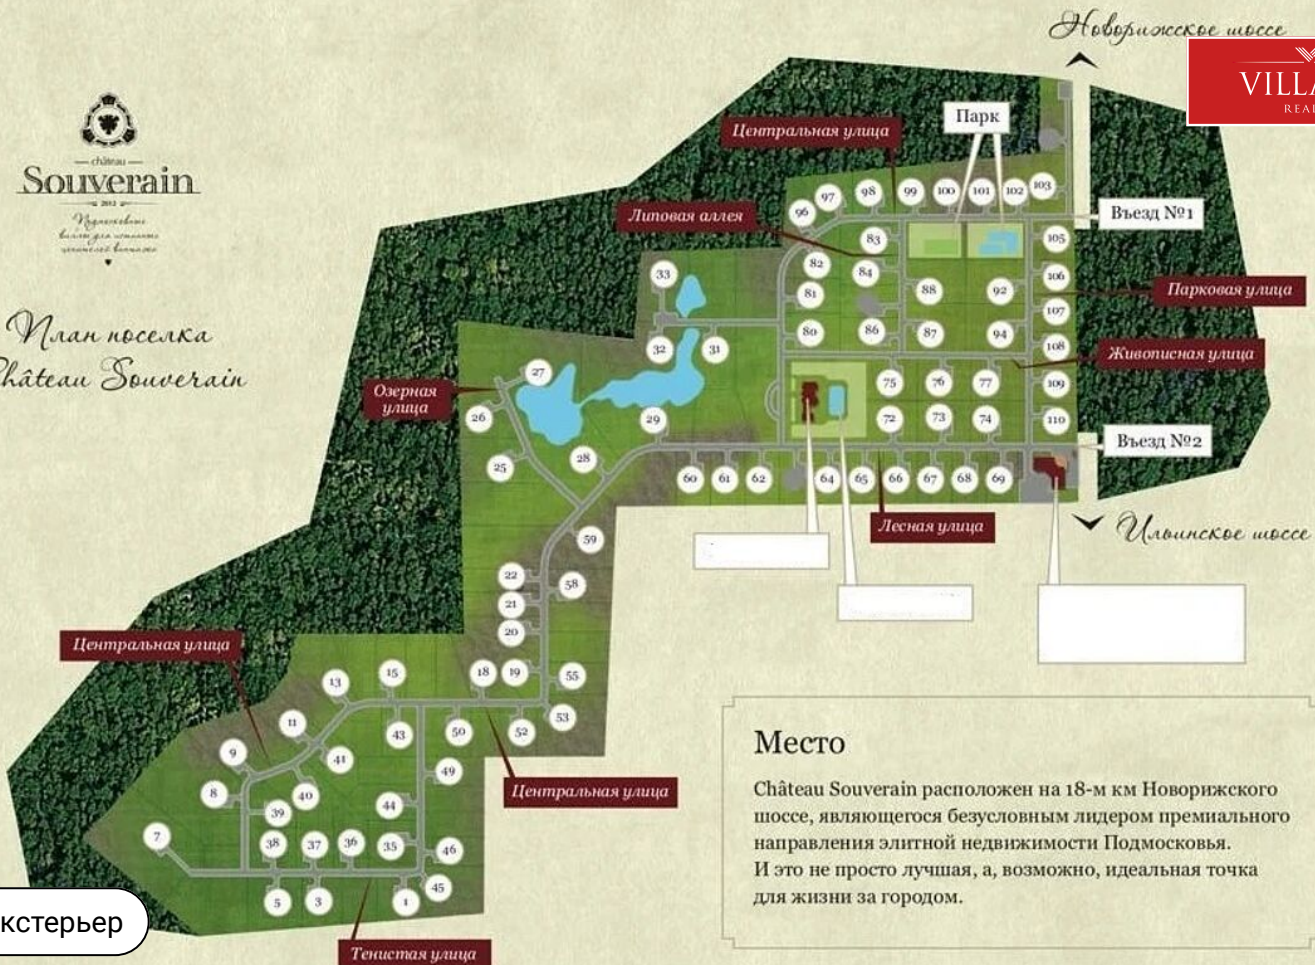

Château Souverain

План поселка Château Souverain

Место

Château Souverain расположен на 18-м км Новорижского шоссе, являющегося безусловным лидером премиального направления элитной недвижимости Подмосковья. И это не просто лучшая, а, возможно, идеальная точка для жизни за городом.

Экстерьер