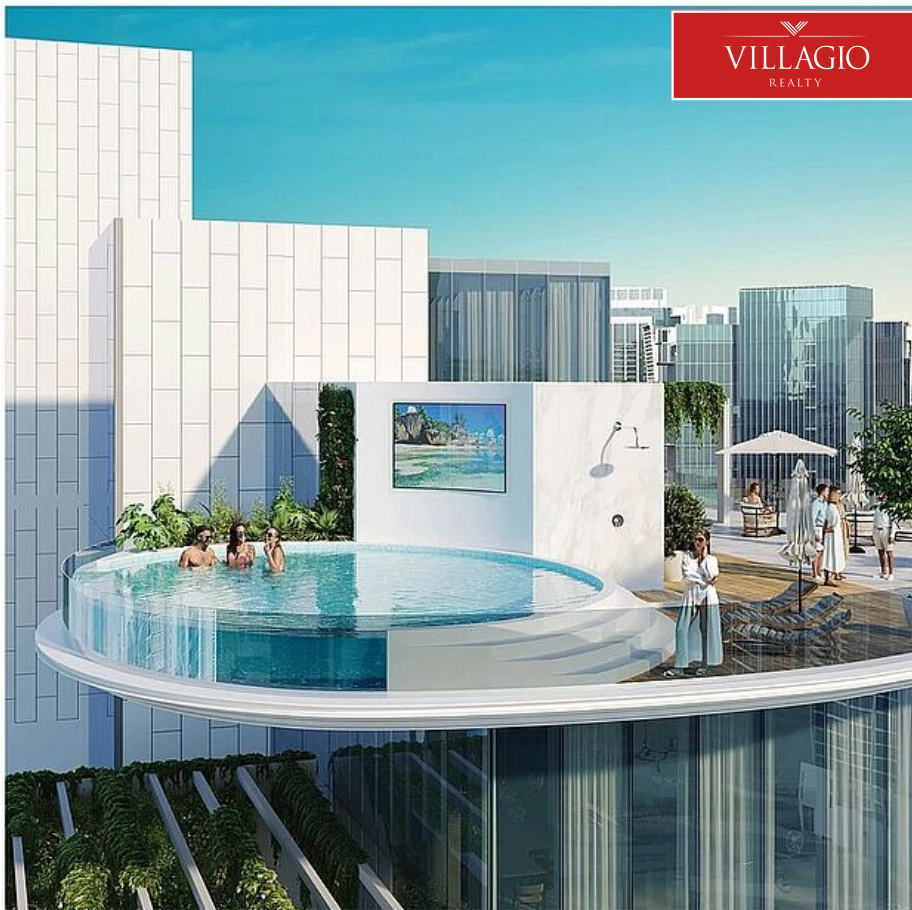

Эксклюзив

Новый

VILLAGIO  
REALTY

id 7587 / CHIC Tower

## CHIC Tower - 4BR

7 043 572 \$ | 702 м<sup>2</sup> | Под ключ с мебелью

Роскошная жилая башня, ключевой особенностью которой является wellness-концепция.

Спальни

Санузлы

Гардеробные

Мастерспальни

Спальни с с/у

## Описание

Роскошная жилая башня, ключевой особенностью которой является wellness-концепция: в комплексе созданы эксклюзивные условия для поддержания здоровья, молодости и красоты. Уникальный дизайн здания вдохновлен волнами Дубайского канала и напоминает белоснежную