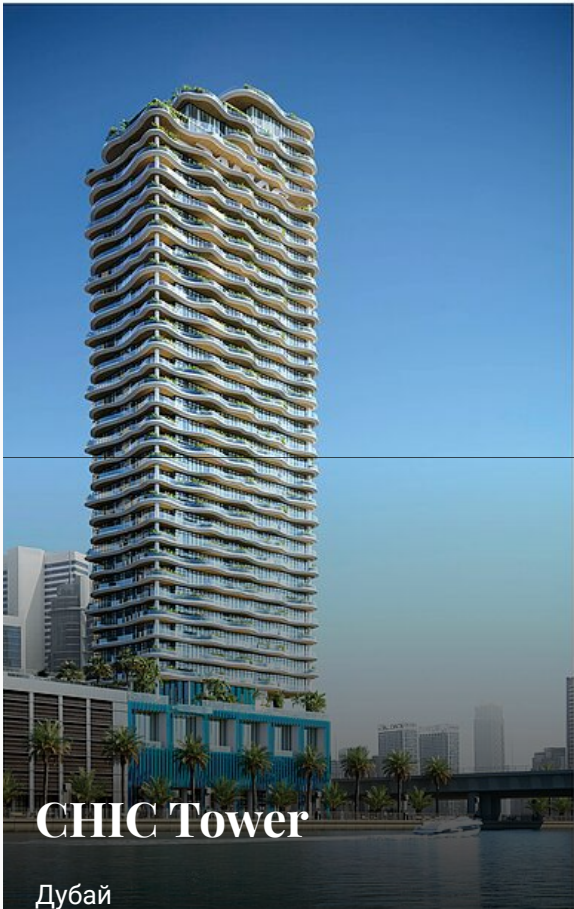

CHIC Tower

Дубай