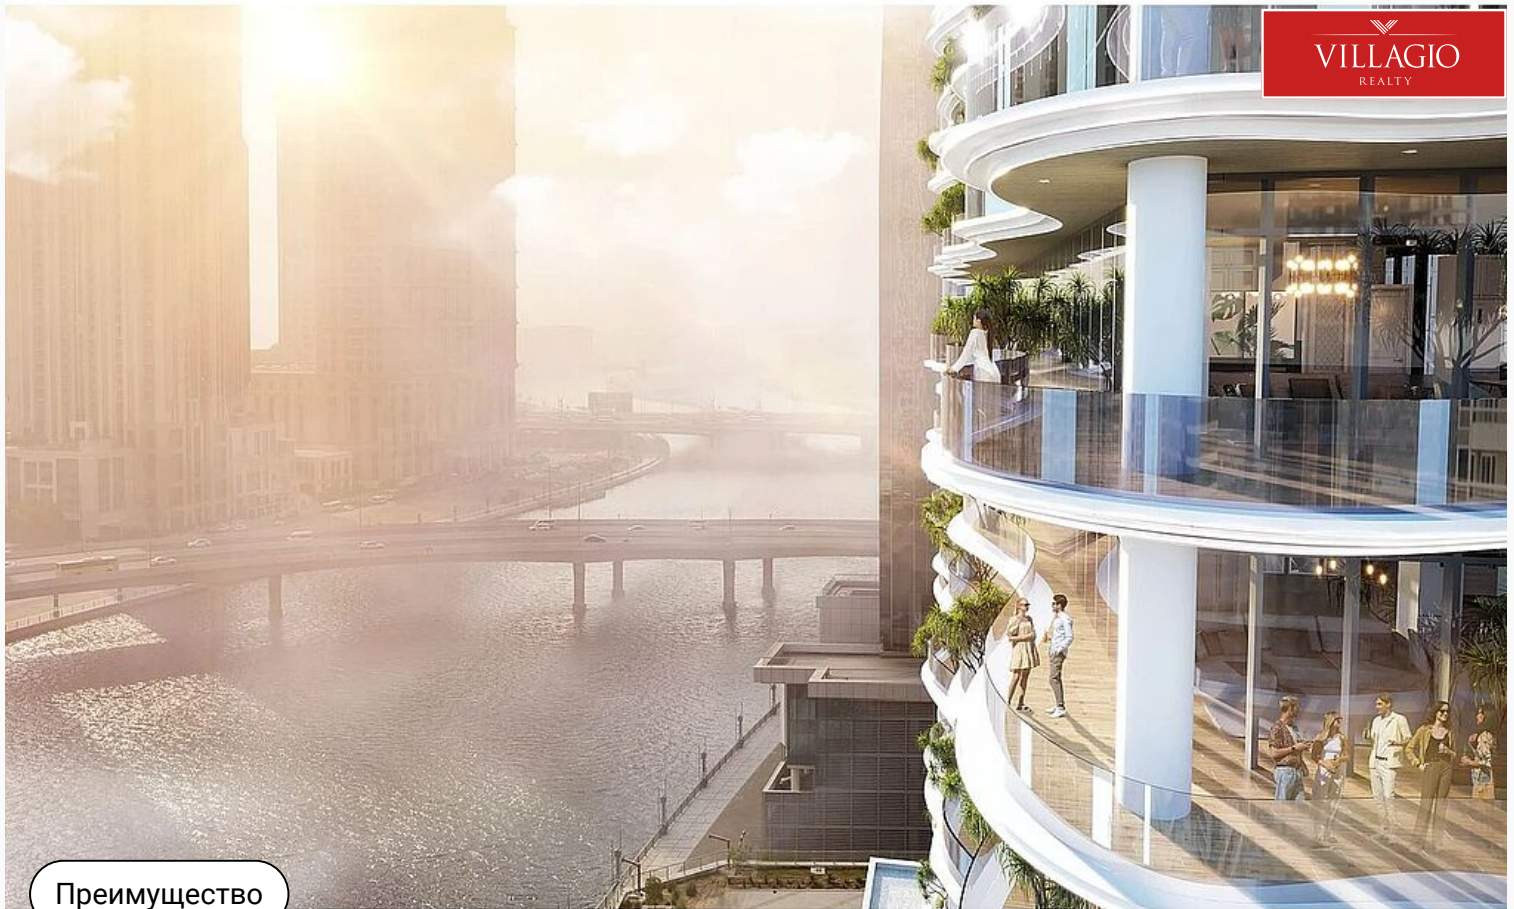

VILLAGIO
REALTY

Преимущество