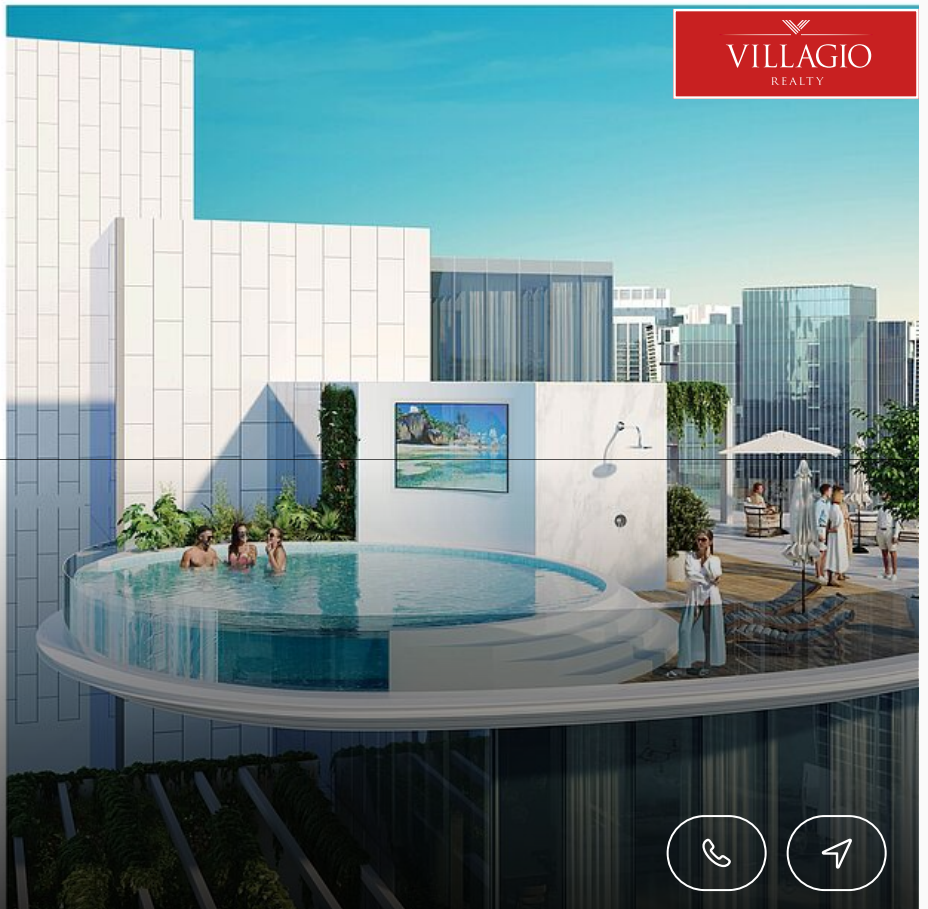

Преимущество

CHIC Tower

Дубай