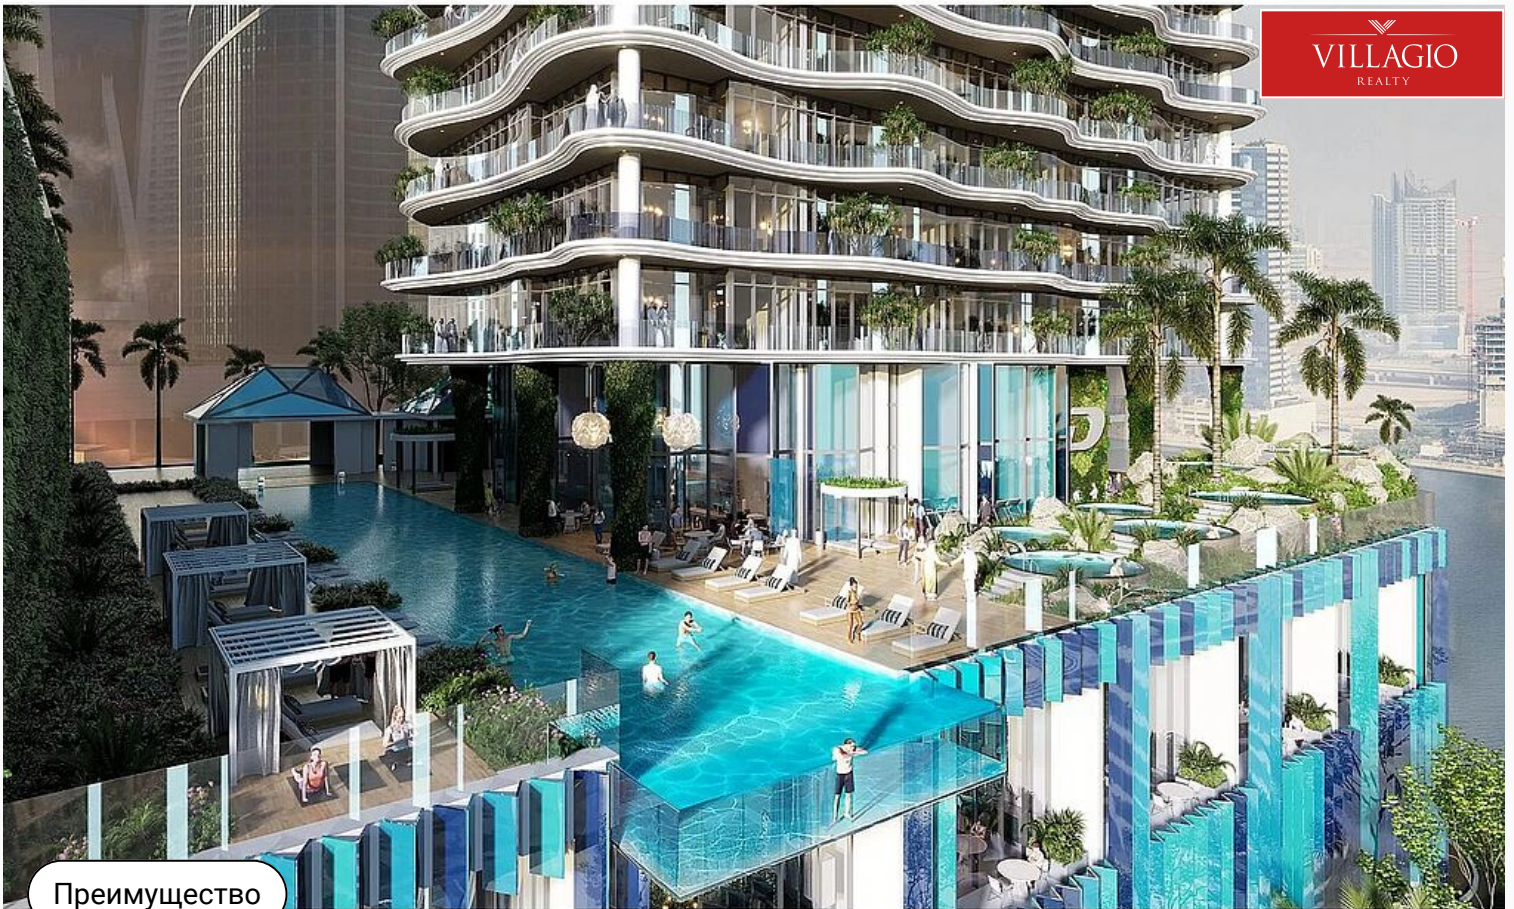

Преимущество