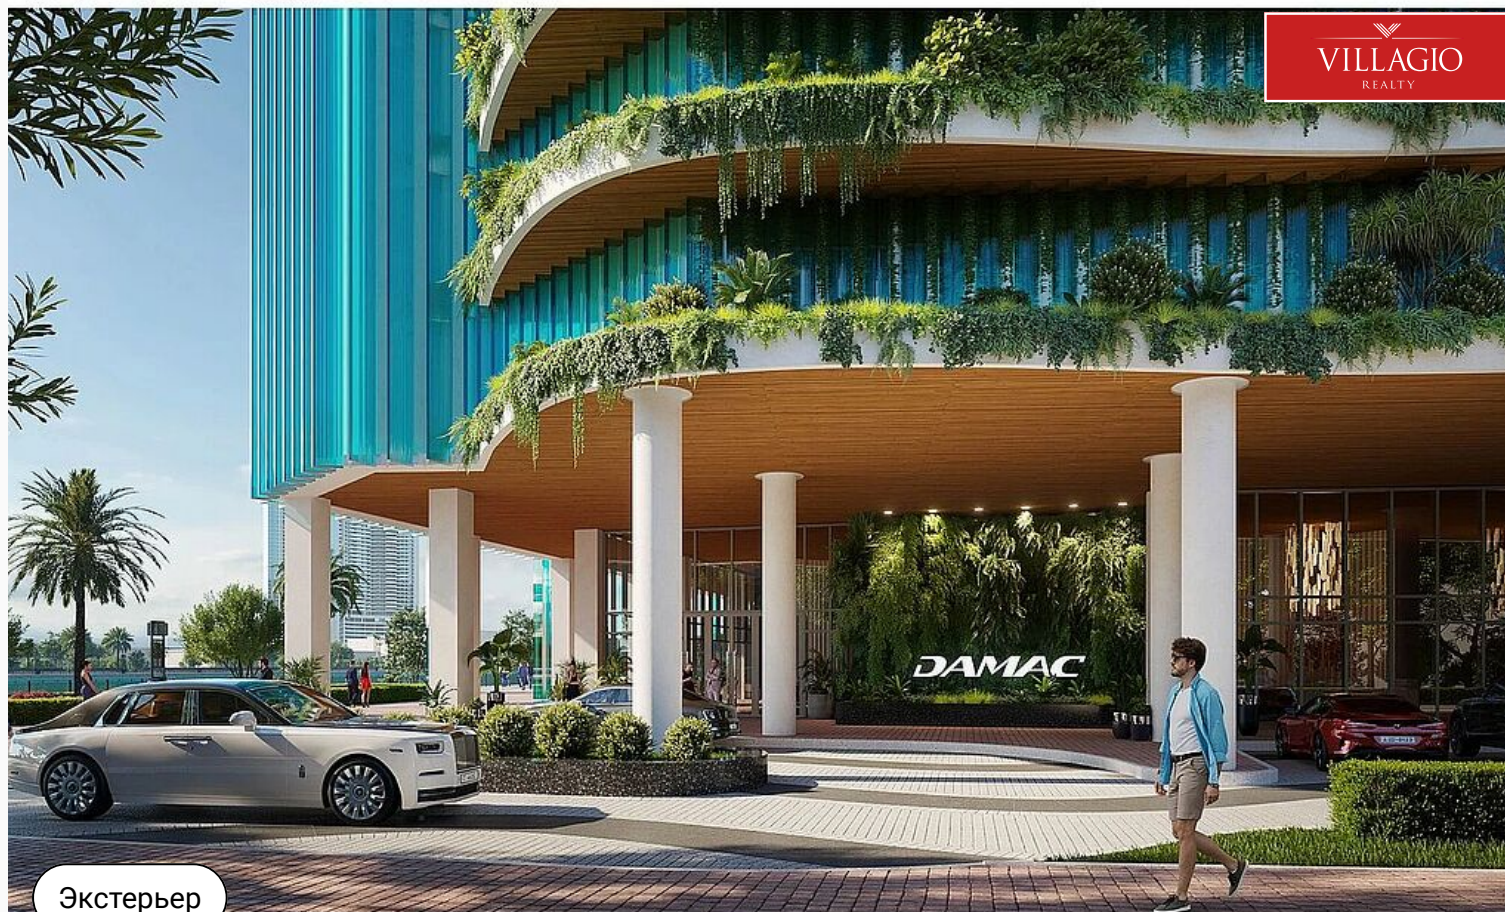

Экстерьер

Описание

Роскошная жилая башня, ключевой особенностью которой является wellness-концепция: в комплексе созданы эксклюзивные условия для поддержания здоровья, молодости и красоты. Уникальный дизайн здания вдохновлен волнами Дубайского канала и напоминает белоснежную

скалу с каскадом водопадов. Коллаборация с ювелирным брендом из Швейцарии de Grisogono нашла отражение в интерьерах проекта: утонченный стиль, изысканное сочетание бирюзы и золота, а также пространства, наполненные воздухом и светом.