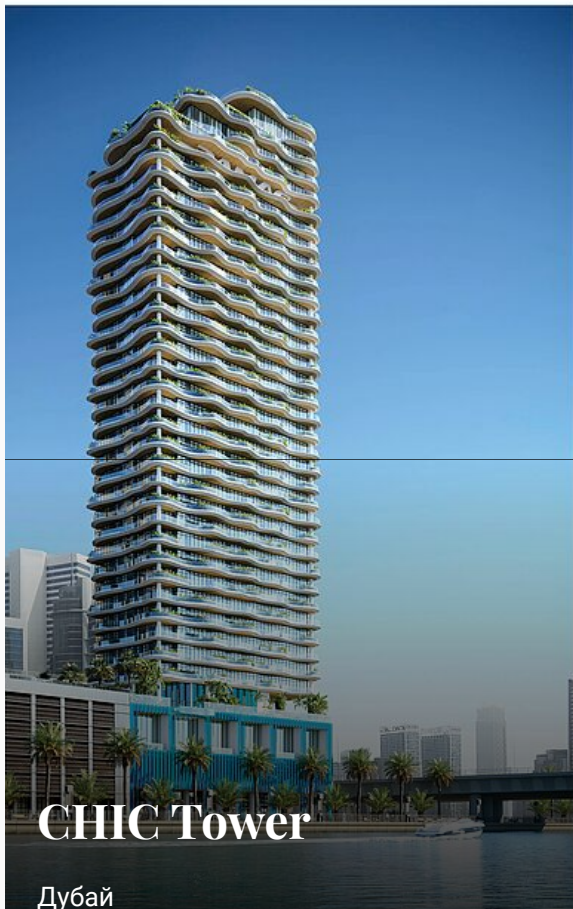

CHIC Tower

Дубай