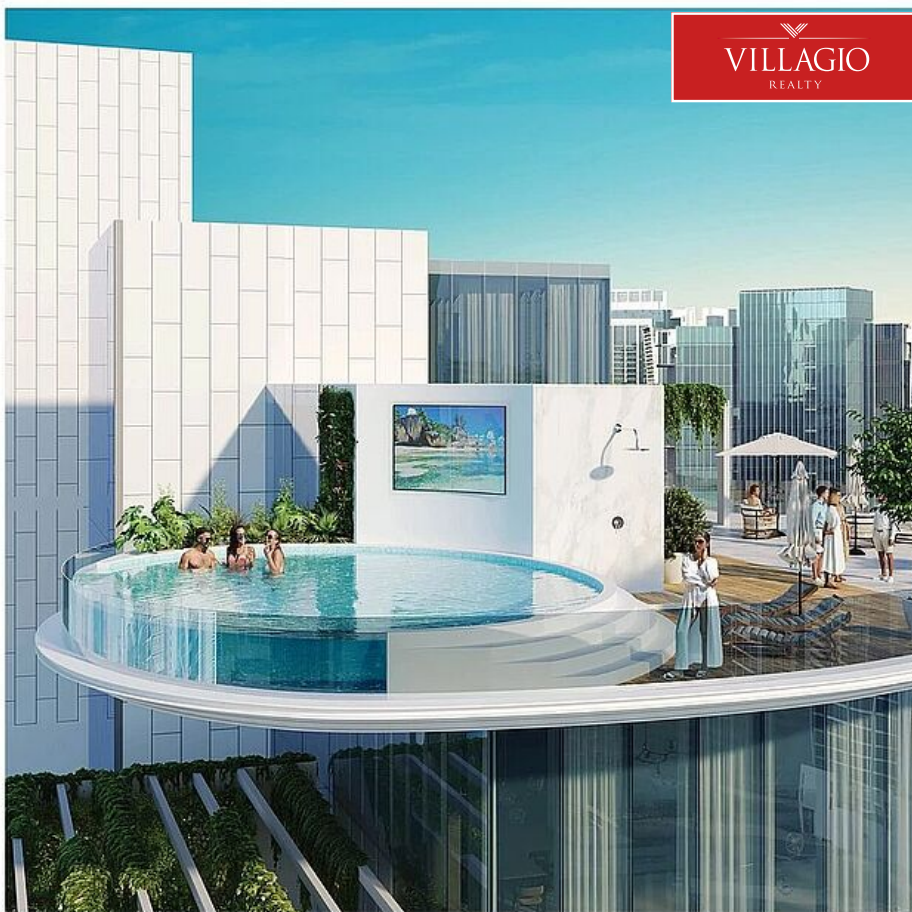

Эксклюзив

Новый

VILLAGIO  
REALTY

id 7586 / CHIC Tower

## CHIC Tower - 3BR

5 011 982 \$ | 477 м<sup>2</sup> | Под ключ с мебелью

Роскошная жилая башня, ключевой особенностью которой является wellness-концепция.

Спальни

Санузлы

Гардеробные

Мастерспальни

Спальни с с/у

## Описание

Роскошная жилая башня, ключевой особенностью которой является wellness-концепция: в комплексе созданы эксклюзивные условия для поддержания здоровья, молодости и красоты. Уникальный дизайн здания вдохновлен волнами Дубайского канала и напоминает белоснежную