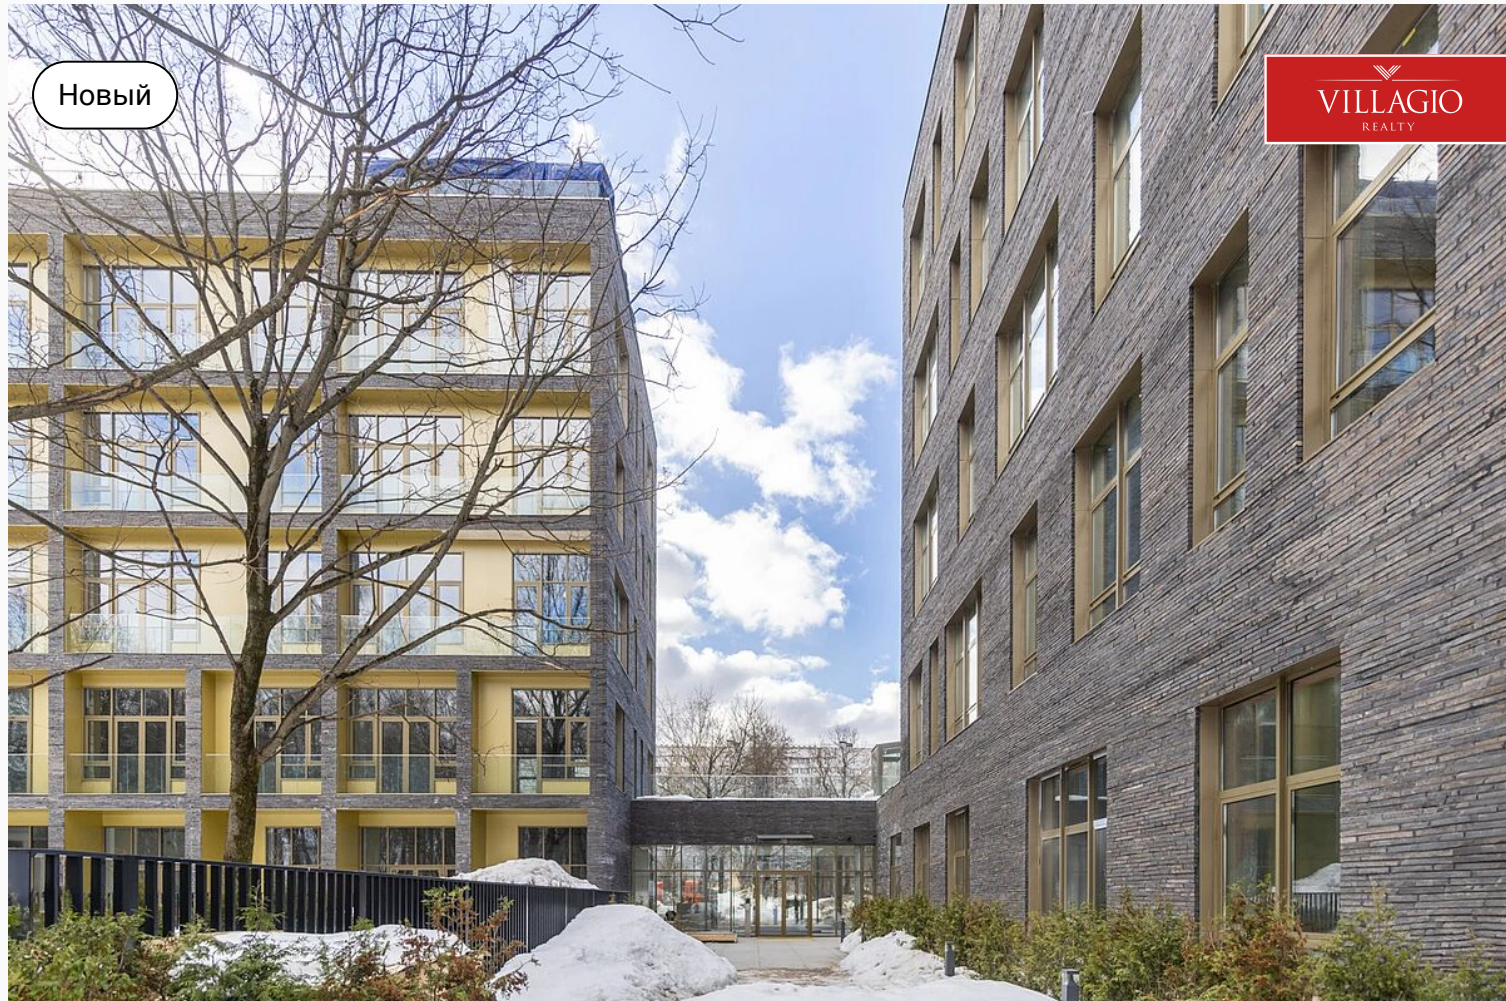

Новый

VILLAGIO  
REALTY

id 7538 / Досфлота

## Пентхаус с видом на реку и парк.

60 120 000 ₽ | 133 м<sup>2</sup>

Пентхаус с видом на реку и парк.

Экстерьер

## Описание

Пентхаус с видом на реку и парк. Расположен на последнем этаже. Из панорамных окон и с крыши открывается вид на канал им. Москвы, Северный Речной вокзал и парк. Вам представится возможность встречать

рассветы и провожать закаты. Комплекс из 42 апартаментов расположен в парке, в 50 метрах от набережной. Подземный паркинг, охраняемая частная территория, консьерж сервис и 20 минут до центра города.

Экстерьер