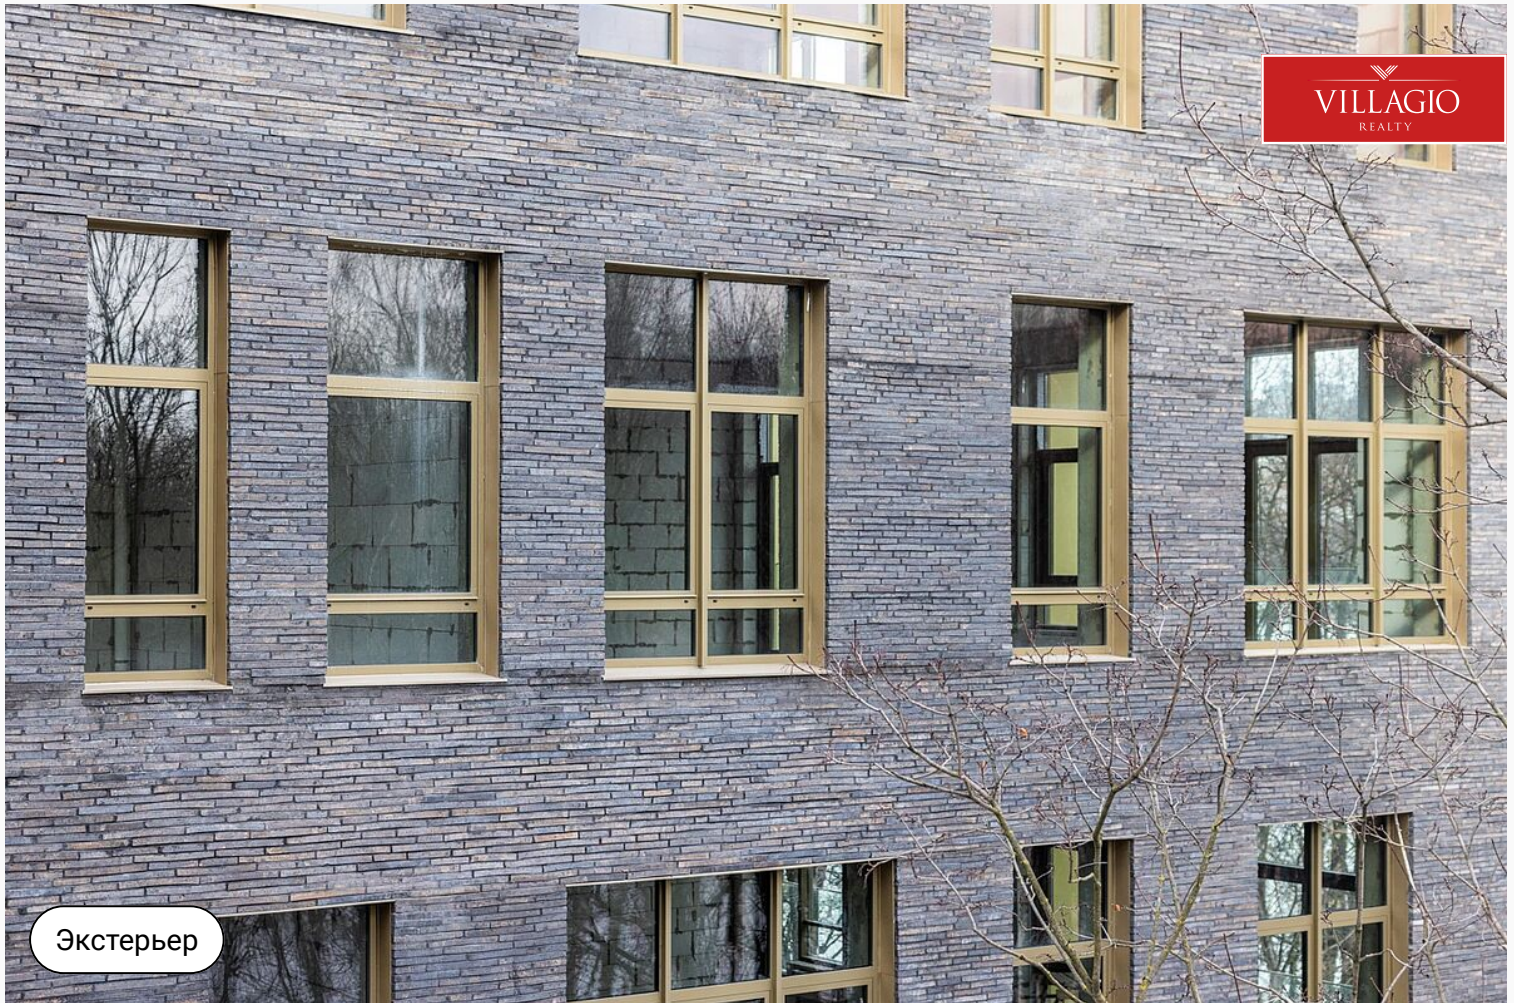

Новый

VILLAGIO  
REALTY

id 7538 / Досфлота

## Пентхаус с видом на реку и парк.

60 120 000 ₽ | 133 м<sup>2</sup>

Пентхаус с видом на реку и парк.

Экстерьер

## Описание

Пентхаус с видом на реку и парк. Расположен на последнем этаже. Из панорамных окон и с крыши открывается вид на канал им. Москвы, Северный Речной вокзал и парк. Вам представится возможность встречать

рассветы и провожать закаты. Комплекс из 42 апартаментов расположен в парке, в 50 метрах от набережной. Подземный паркинг, охраняемая частная территория, консьерж сервис и 20 минут до центра города.

Экстерьер