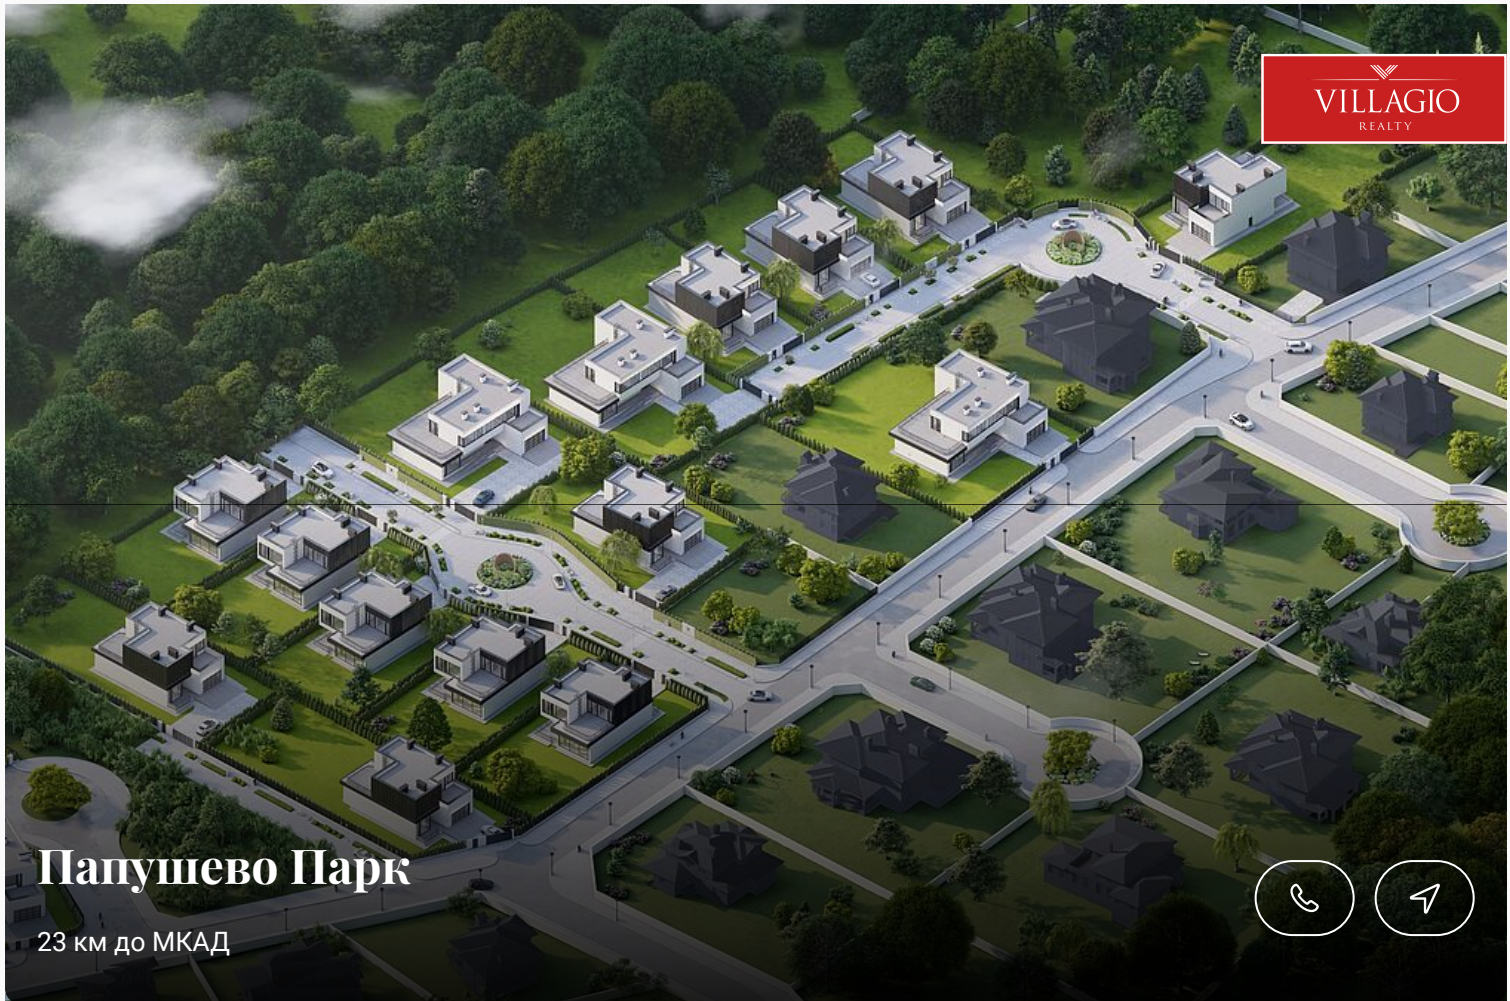

Новый

VILLAGIO
REALTY

id 7527 / Папушево Парк

Особняк с отделкой

630 000 000 ₽ | 630 м² | 15 сот. | Под ключ

Особняк с отделкой «под ключ». Возведенный в поселке премиального класса "Parushevo Park", дом станет прекрасным решением для любителей комфортной...

+7 495 186 06 50

sale@villagio.ru

Олимпийский пр., 7

Экстерьер

Описание

Особняк с отделкой «под ключ». Возведенный в поселке премиального класса "Parushevo Park", дом станет прекрасным решением для любителей комфортной загородной жизни. Особняк расположен в шаговой доступности от детской площадки и от парка, где можно приятно провести время, занимаясь спортом, наслаждаясь видами лесных массивов. Четырехуровневый особняк, постройки 2023 года. Спроектирован в едином функциональном пространстве для комфортного проживания: -1 этаж - банный, SPA комплекс, постирочная, котельная, комната персонала с отдельным выходом, 2 сан узла, лифтовая; 1 этаж - каминный зал,

Интерьер

Интерьер

Папушево Парк

23 км до МКАД

Папушево Парк

Коттеджный поселок

mapbox

Mapbox © OpenStreetMap