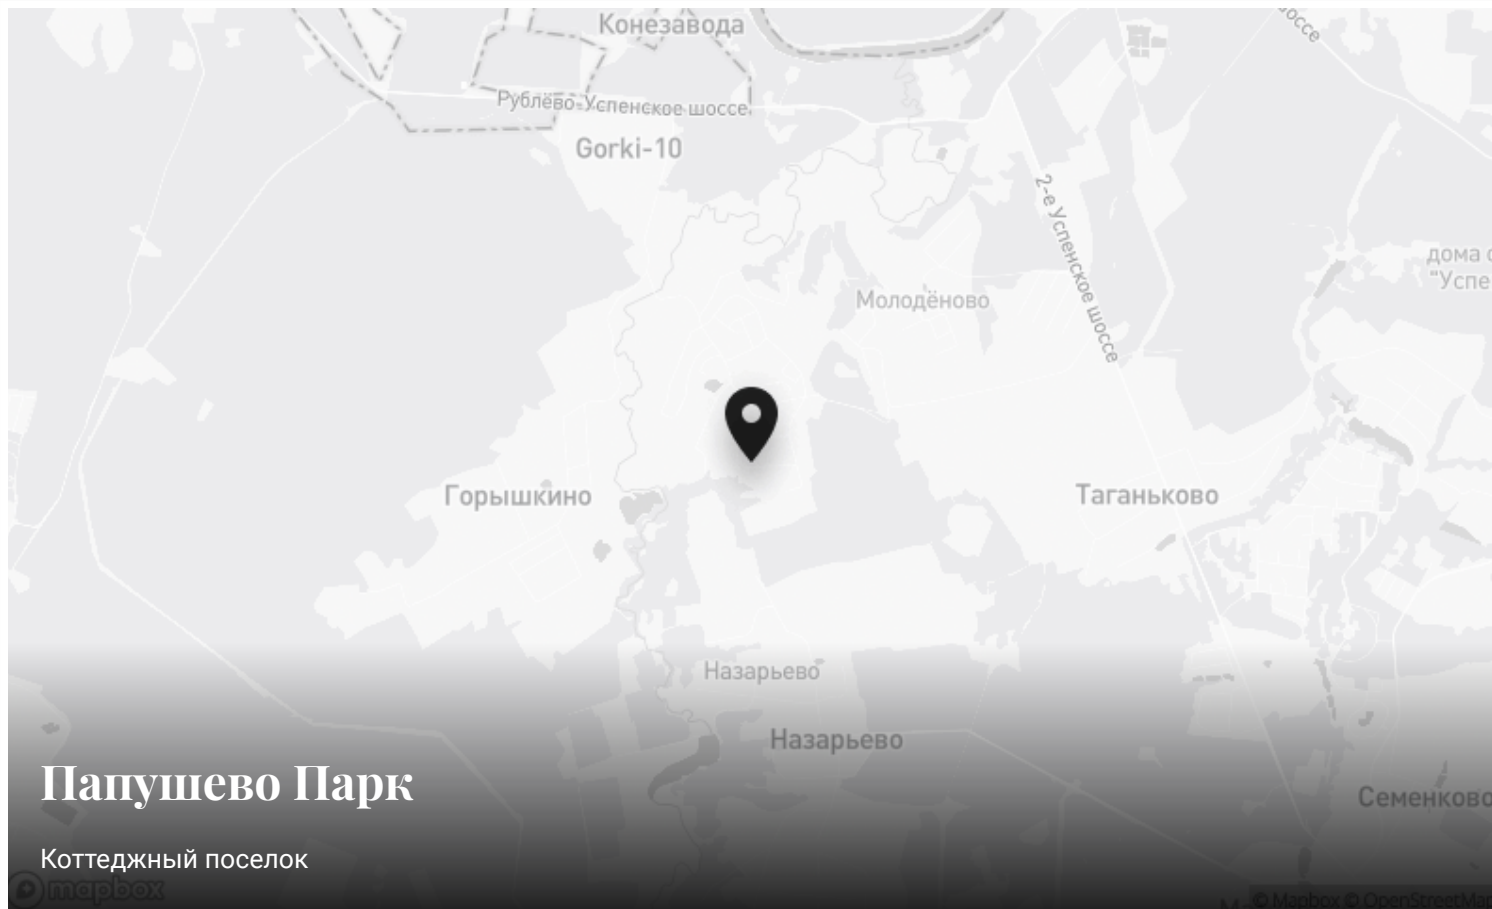

Интерьер

Интерьер

Папушево Парк

23 км до МКАД

Папушево Парк

Коттеджный поселок

mapbox

Mapbox © OpenStreetMap