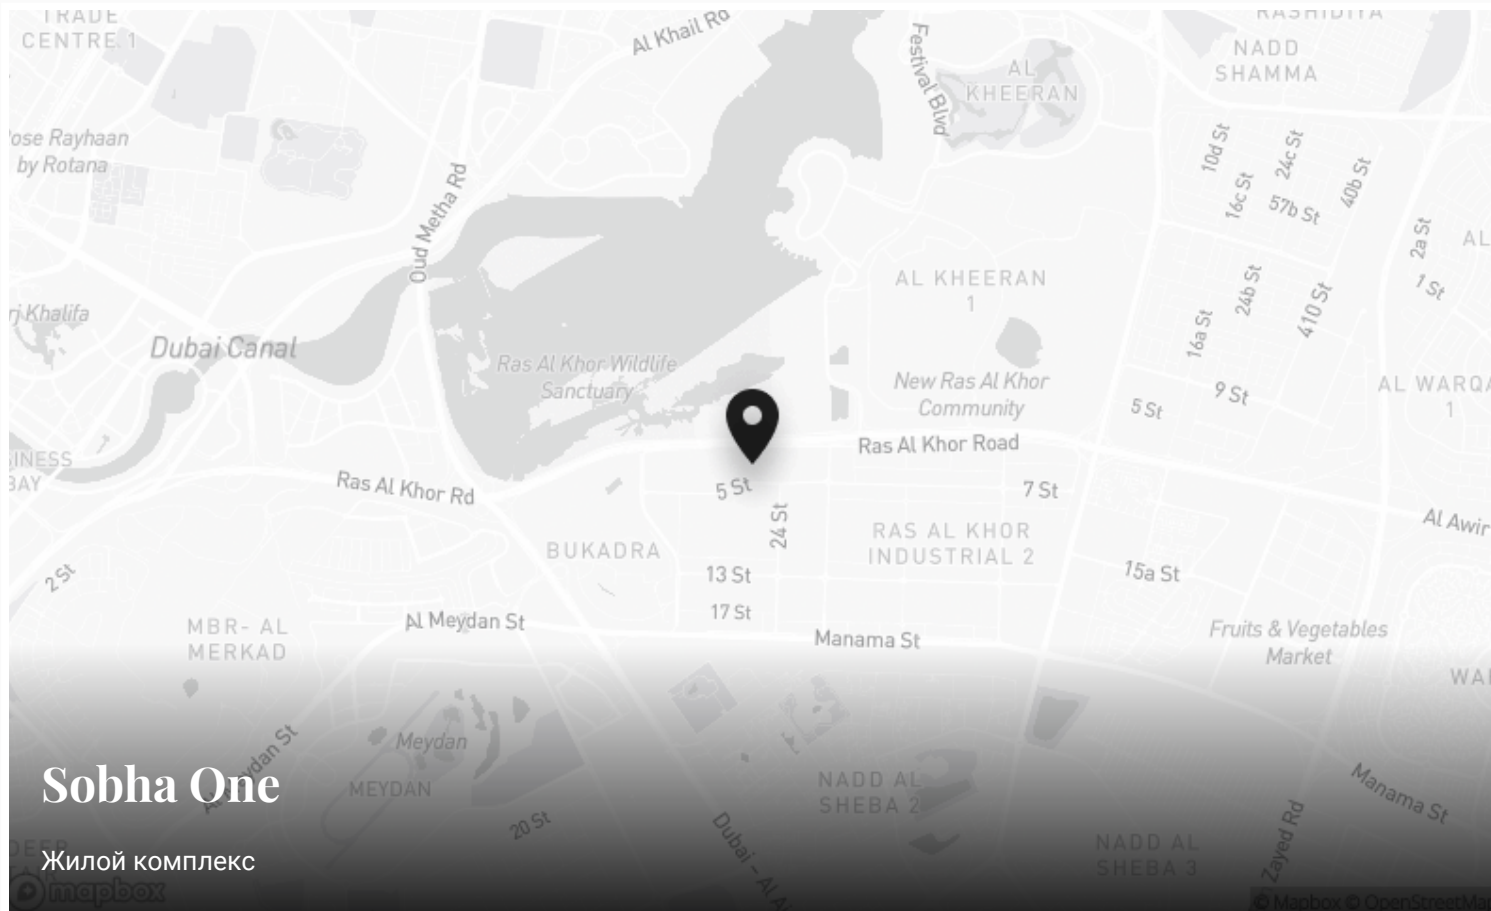

Экстерьер-коптер

Преимущество

Sobha One
Дубай

Контакты Villagio-Realty

Главный офис — Олимпийский пр., 7

Офис продаж Millennium Park — 23 км, Новорижское шоссе

Офис продаж Renaissance park — 19 км, Новорижское шоссе