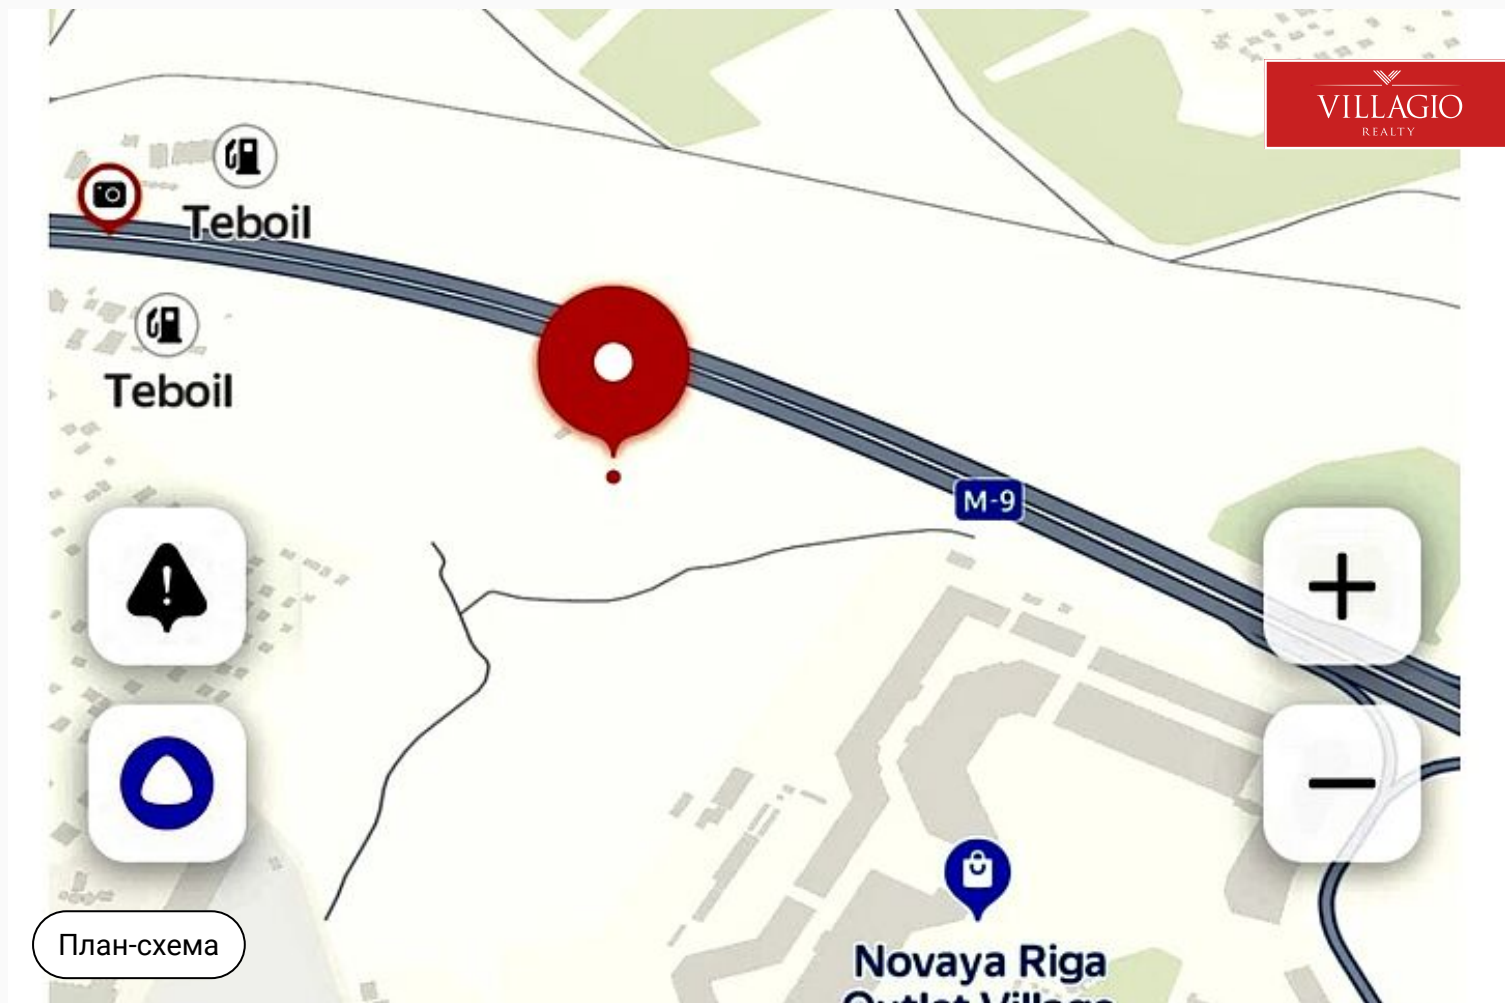

Новый

VILLAGIO
REALTY

id 7509 / Покровское

Многофункциональный загородный участок

2 035 500 000 ₽ | 1357 сот.

Продаётся земельный участок, расположенный в 24 км по Новорижскому шоссе, рядом с Novaya Riga Outlet Village, категория земель: земли населённых пунктов,...

+7 495 186 06 50

sale@villagio.ru

Олимпийский пр., 7

Описание

Продаётся земельный участок, расположенный в 24 км по Новорижскому шоссе, рядом с Novaya Riga Outlet Village, категория земель: земли населённых пунктов, общей площадью

13,57 Га. По ПЗЗ относится к Многофункциональной общественно-деловой зоне «О-1/3»

Ключевые детали

Участок

1357 сот.

Покровское

25 км до МКАД | Московская область

Контакты Villagio-Realty

Главный офис — Олимпийский пр., 7

Офис продаж Millennium Park — 23 км, Новорижское шоссе

Офис продаж Renaissance park — 19 км, Новорижское шоссе