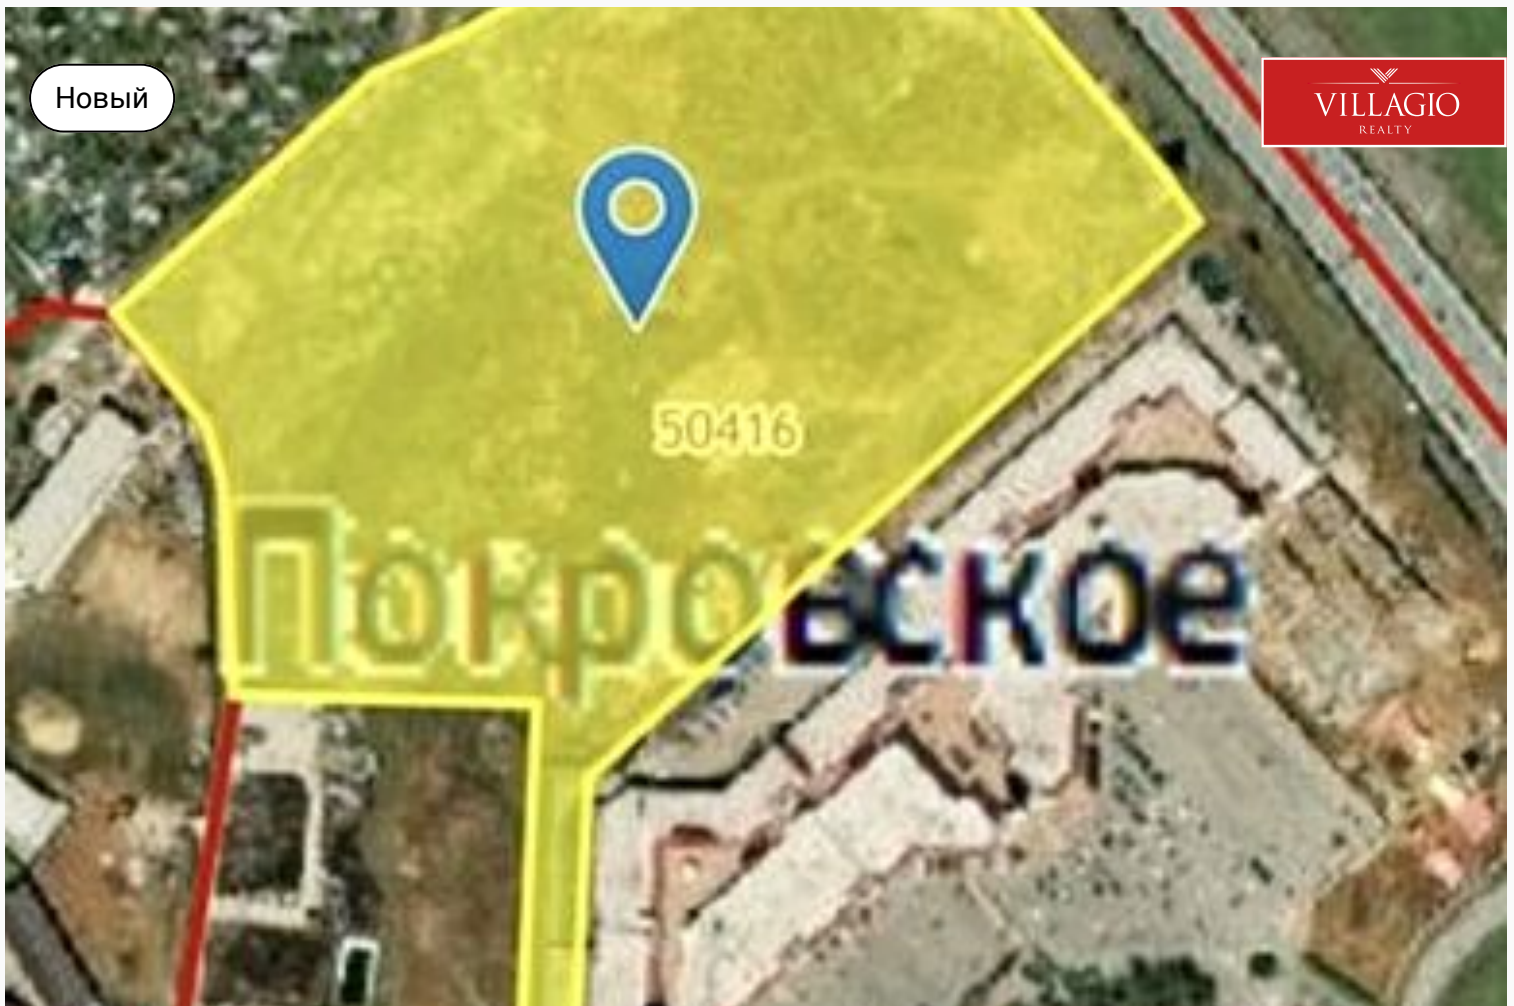

Новый

VILLAGIO
REALTY

id 7509 / Покровское

Многофункциональный загородный участок

2 035 500 000 ₽ | 1357 сот.

Продаётся земельный участок, расположенный в 24 км по Новорижскому шоссе, рядом с Novaya Riga Outlet Village, категория земель: земли населённых пунктов,...

+7 495 186 06 50

sale@villagio.ru

Олимпийский пр., 7

Описание

Продаётся земельный участок, расположенный в 24 км по Новорижскому шоссе, рядом с Novaya Riga Outlet Village, категория земель: земли населённых пунктов, общей площадью

13,57 Га. По ПЗЗ относится к Многофункциональной общественно-деловой зоне «О-1/3»

Ключевые детали

Участок

1357 сот.

Покровское

25 км до МКАД | Московская область

Контакты Villagio-Realty

Главный офис — Олимпийский пр., 7

Офис продаж Millennium Park — 23 км, Новорижское шоссе

Офис продаж Renaissance park — 19 км, Новорижское шоссе