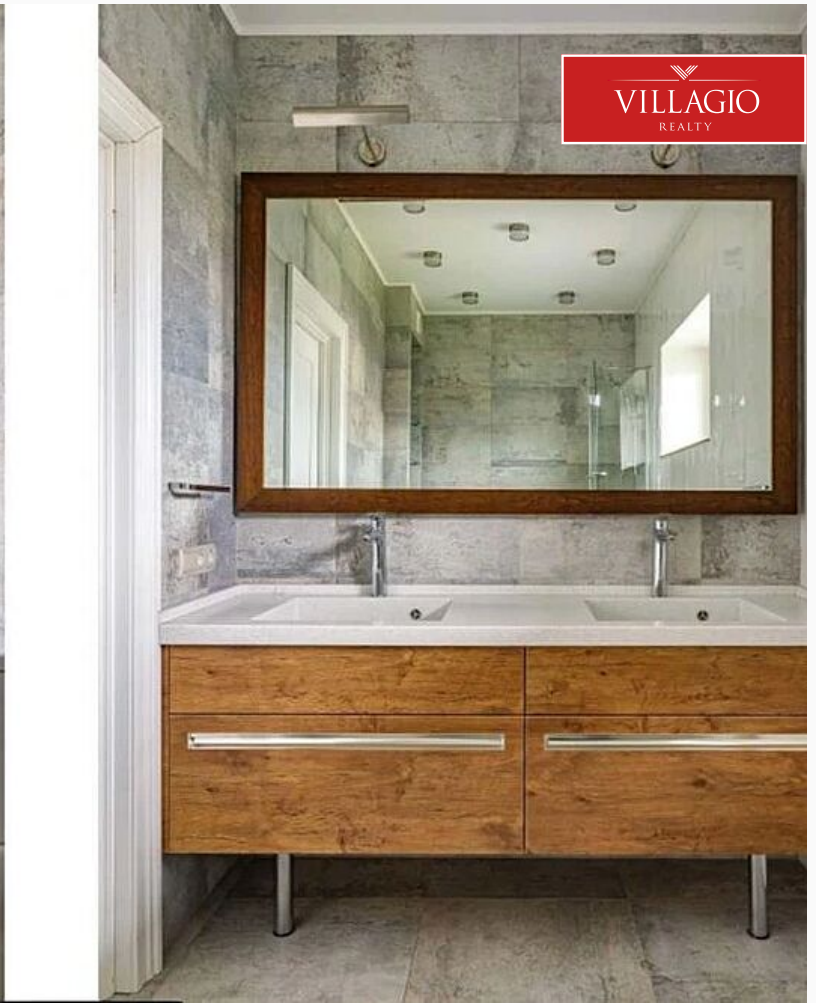

VILLAGIO
REALTY