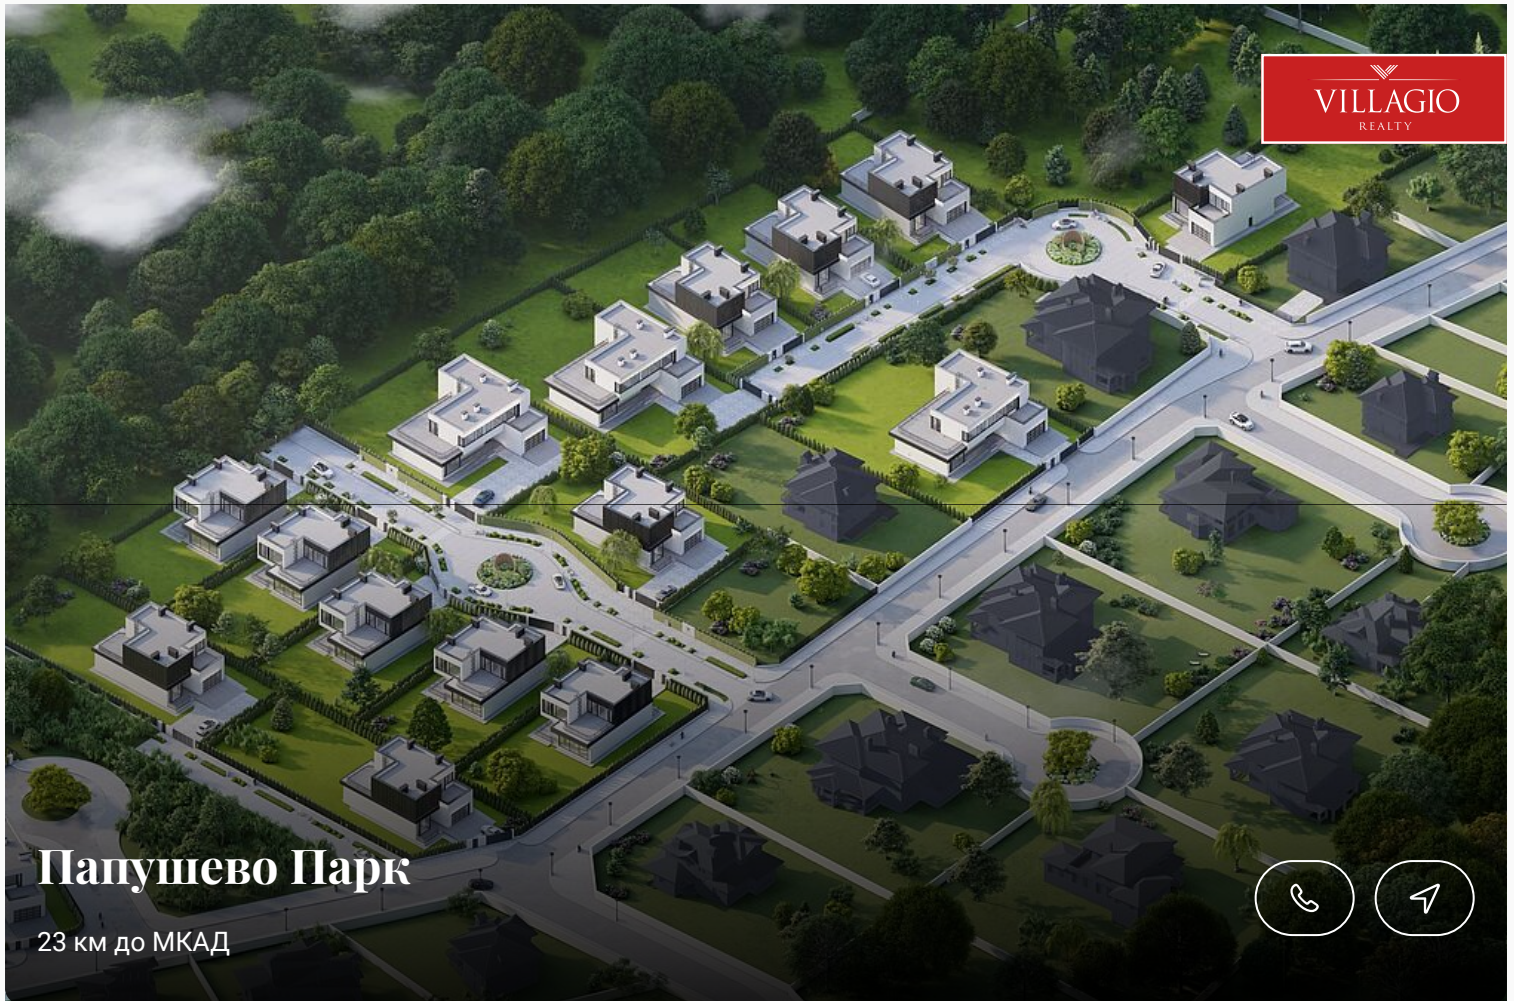

id 7419 / Папушево Парк

ELYSIUM воплощение современности

247 100 000 ₽ | 420 м² | 23,8 сот. | Строится

Архитектура виллы представляет из себя уникальное сочетание современности и классической симметрии.

Экстерьер

Описание

Архитектура виллы представляет из себя уникальное сочетание современности и классической симметрии. Брутальный минимализм в совокупности с царственным пафосом говорит о спокойном величии и сдержанном достоинстве этого каменного творения. Его крылья, выраженные в двух мощных боковых консолях, парят над землей, совершенно не опираясь на углы. Блестящие инженерные решения придали его конструкции единый и жесткий монолитный каркас, что позволило создать абсолютно уникальные угловые обзорные окна. Особое внимание уделено и гаражным воротам. Мало где среди загородных домов, вы сможете встретить гаражные ворота из настоящего стекла, при

этом по прочности, не уступающие металлическим. Эти ворота, как и многие другие компоненты Элизиума, были изготовлены на заказ специально под это здание. Лаконичная отделка фасада выполнена из высококачественных экологичных материалов с характерными для Подмосковья оттенками: серого камня и теплого дерева. Элизиум - это вилла с характером. Он своенравен и избирателен. Не каждый найдёт с ним общий язык, но тот кто найдёт - захочет остаться в нем навсегда. Скрытая в подшивке кровли и пояса террас светодиодная лента эффектно подсвечивает выразительные архитектурные объемы виллы, вызывает ощущение тепла и уюта.

Интерьер

Интерьер

Интерьер

VILLAGIO
REALTY

Интерьер

VILLAGIO
REALTY

Папушево Парк

23 км до МКАД