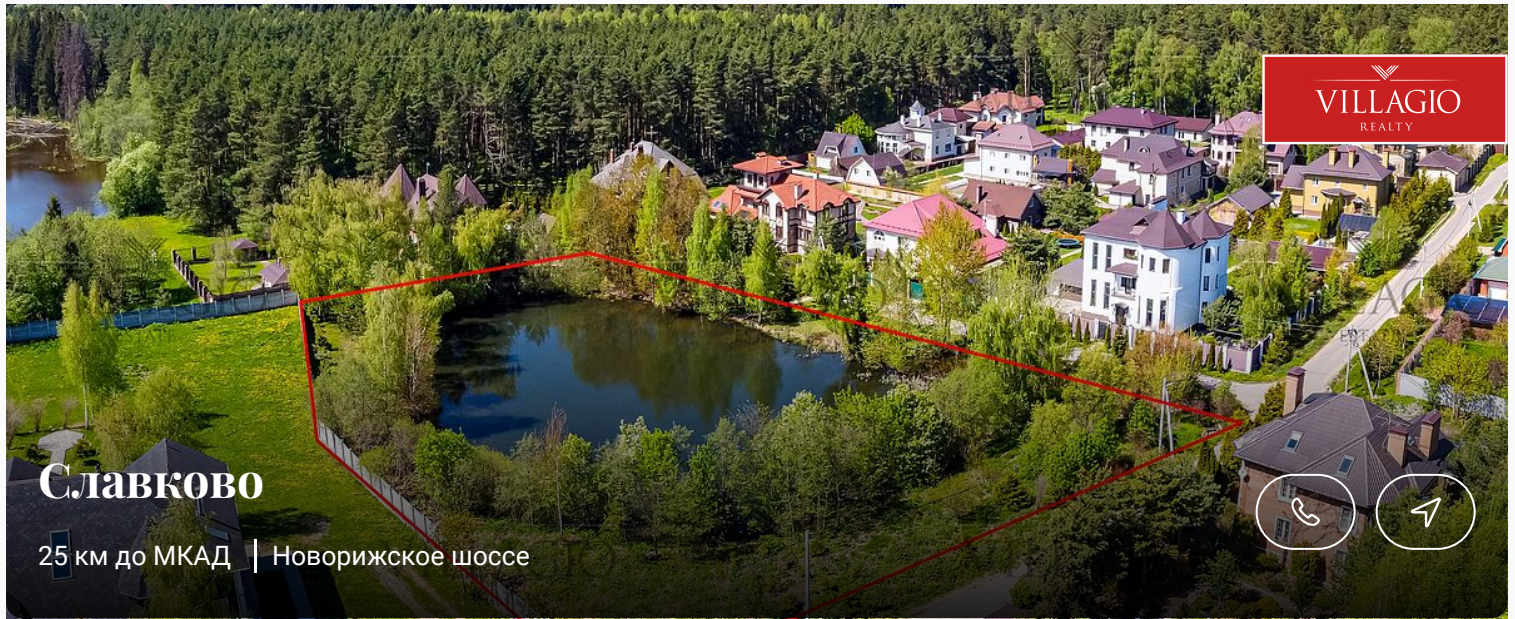

id 7407 / Славково

Участок в живописном лесном массиве.

19 сот.

Участок в живописном лесном массиве.

Экстерьер

Описание

Участок в живописном лесном массиве.

Экстерьер

Ключевые детали

Участок
19 сот.

Тип участка
Лесной

Контакты Villagio-Realty

Главный офис — Олимпийский пр., 7
Офис продаж Millennium Park — 23 км, Новорижское шоссе
Офис продаж Renaissance park — 19 км, Новорижское шоссе