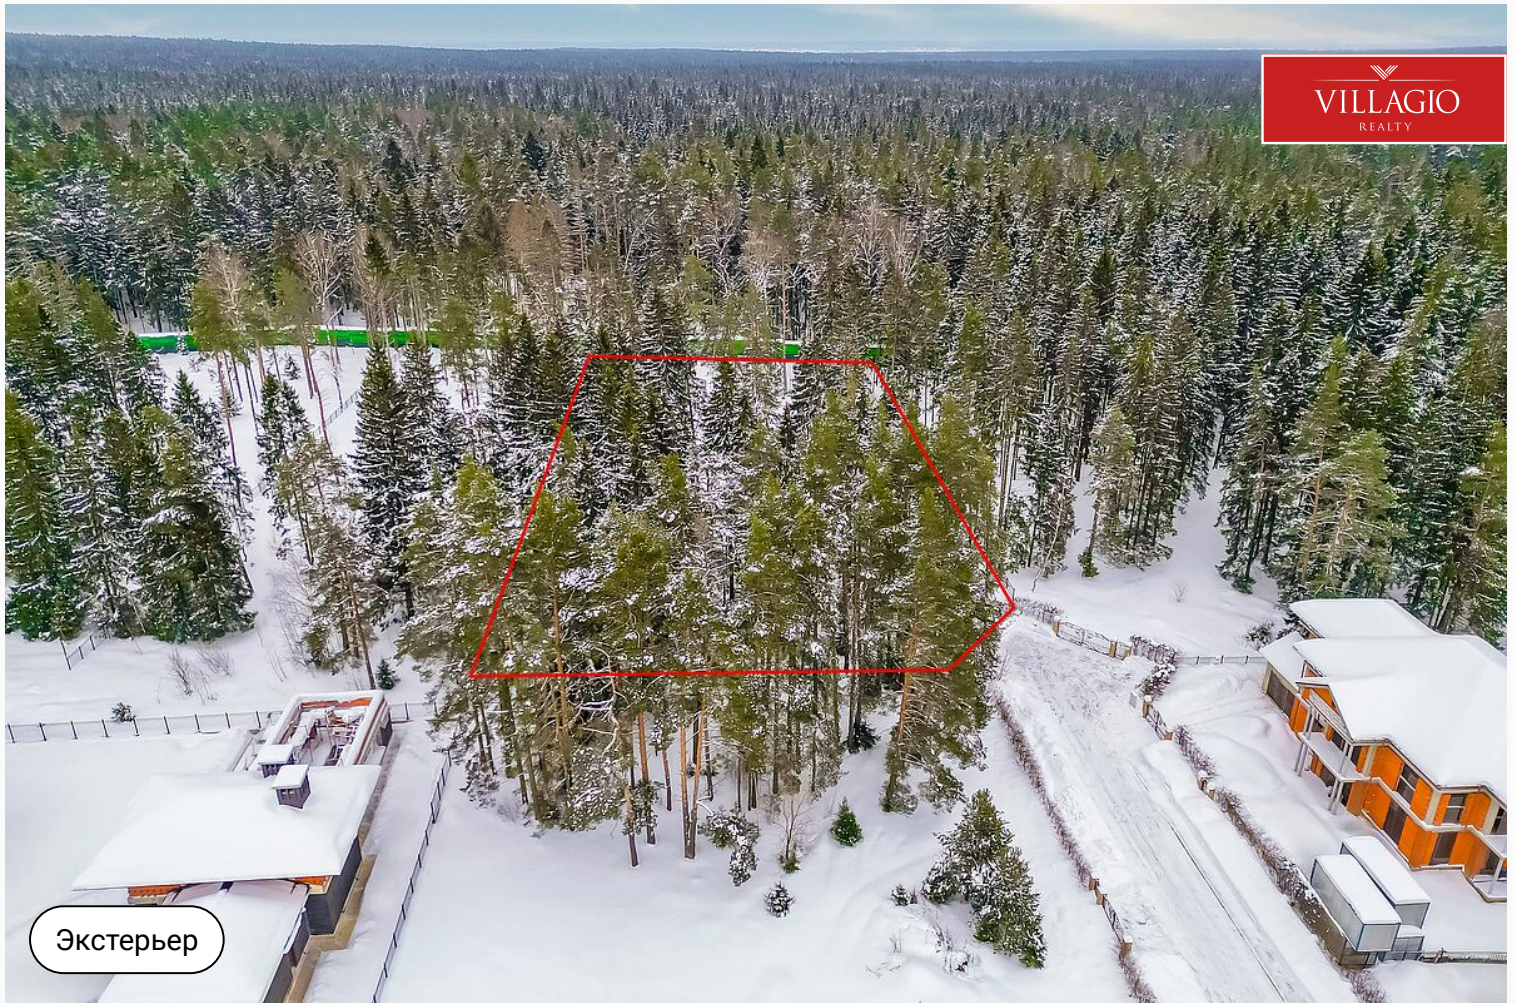

# Лесной участок

438 060 000 ₽ | 59,6 сот.

Эксклюзивный лесной участок

Экстерьер

## Описание

Эксклюзивный лесной участок, в посёлке премиум класса Ренессанс парк

# Ключевые детали

---

Участок  
**59,6 сот.**

Тип участка  
**Лесной**

Класс объекта  
**Deluxe**