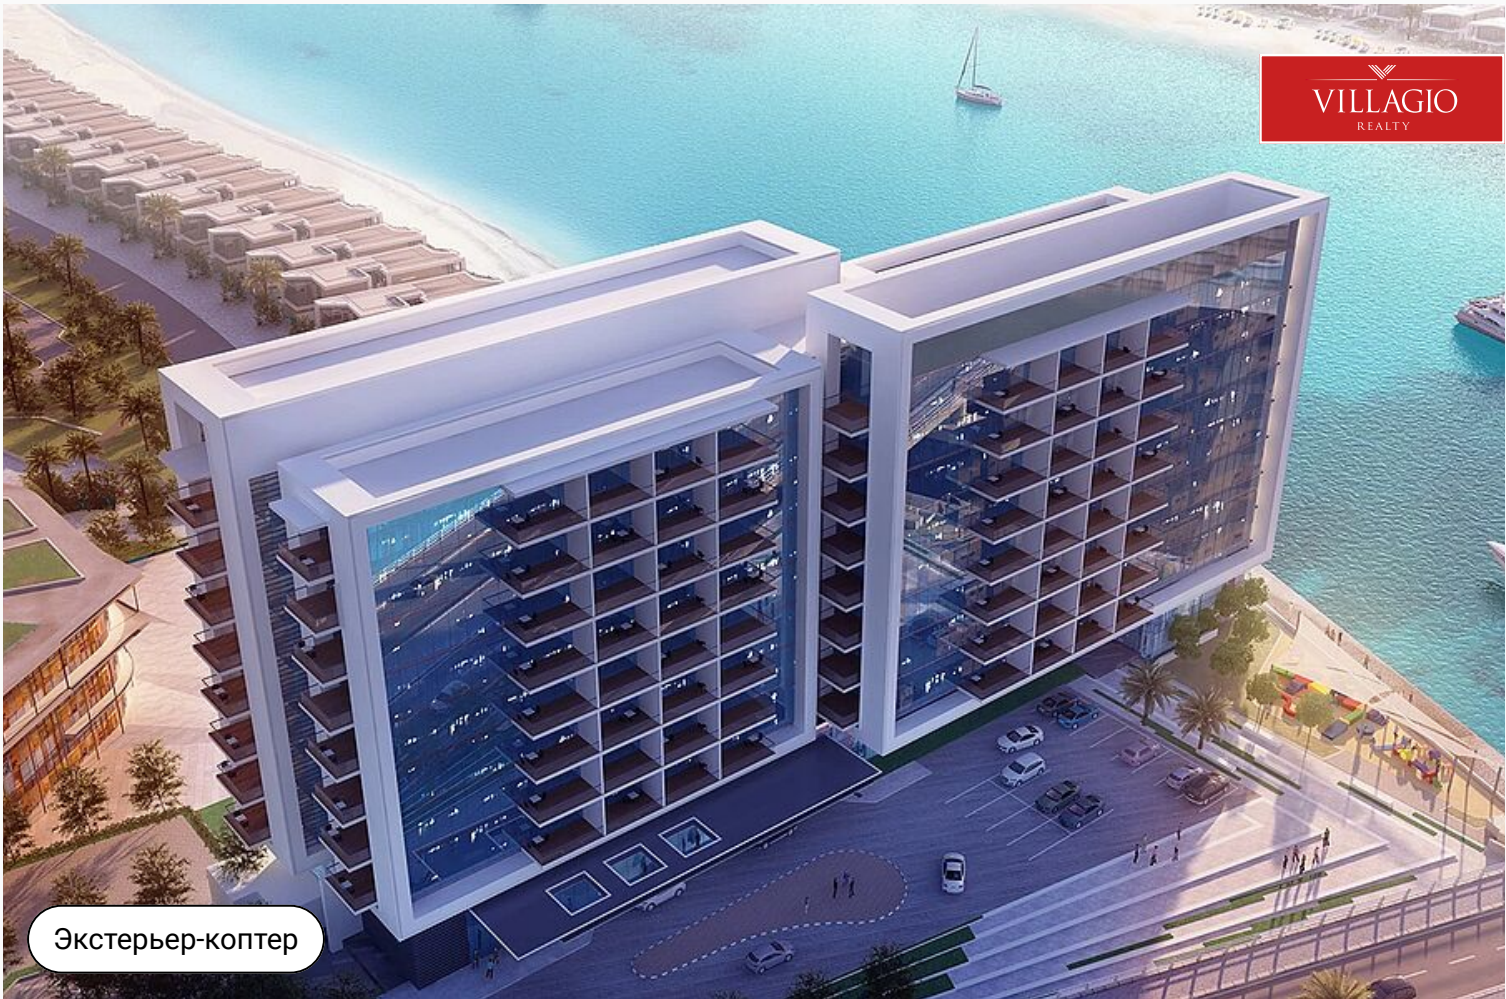

Экстерьер-коптер