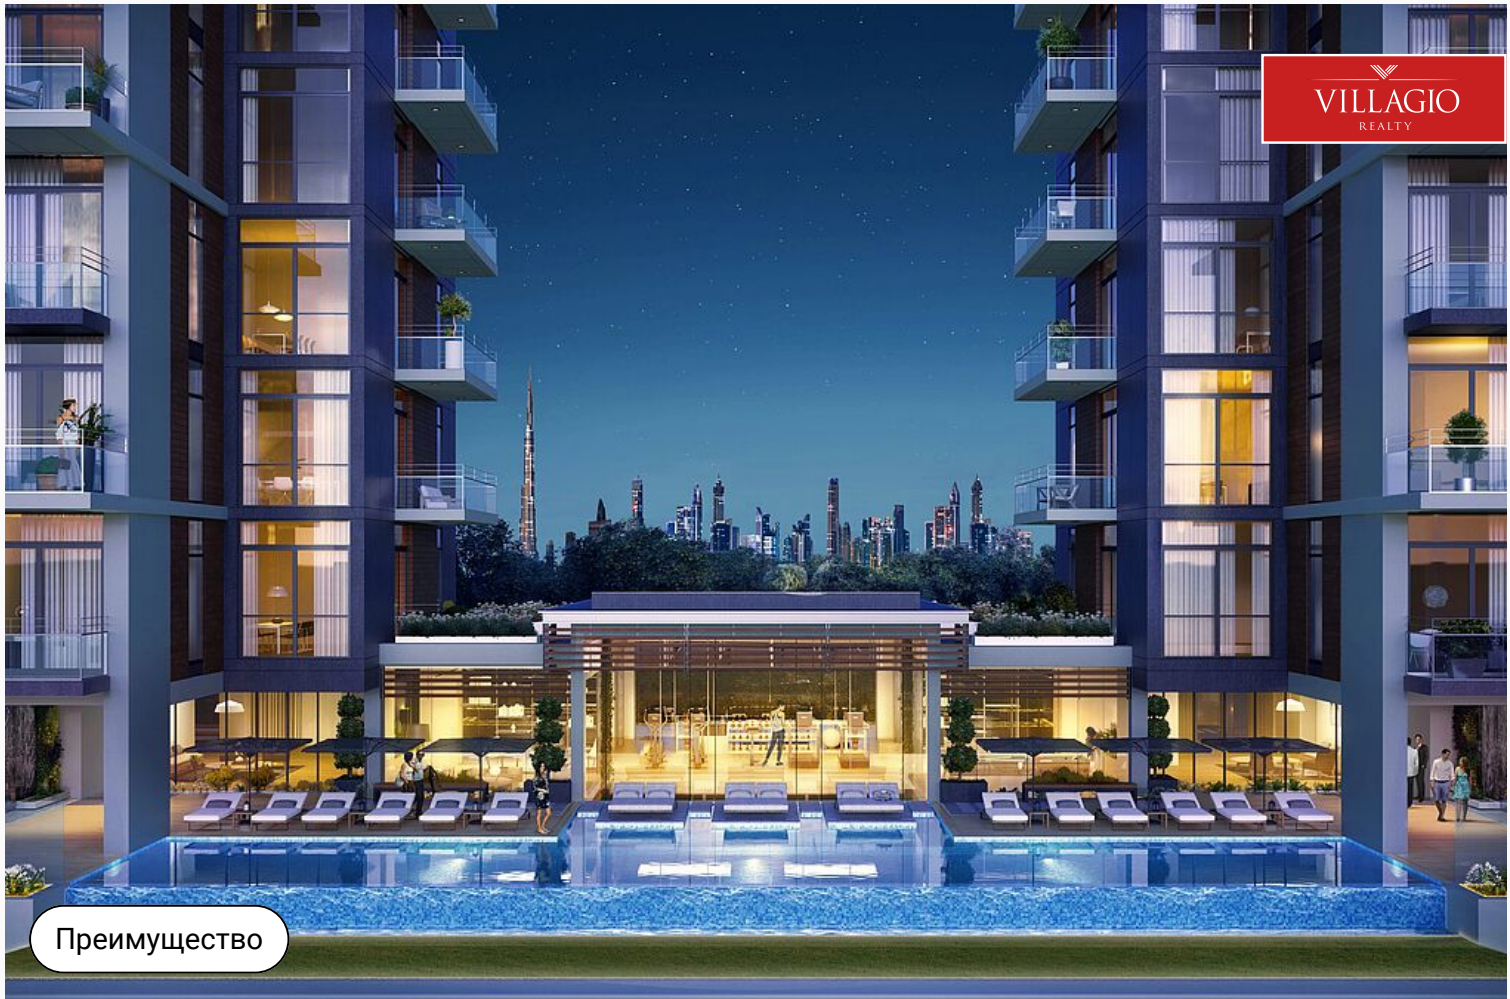

Преимущество