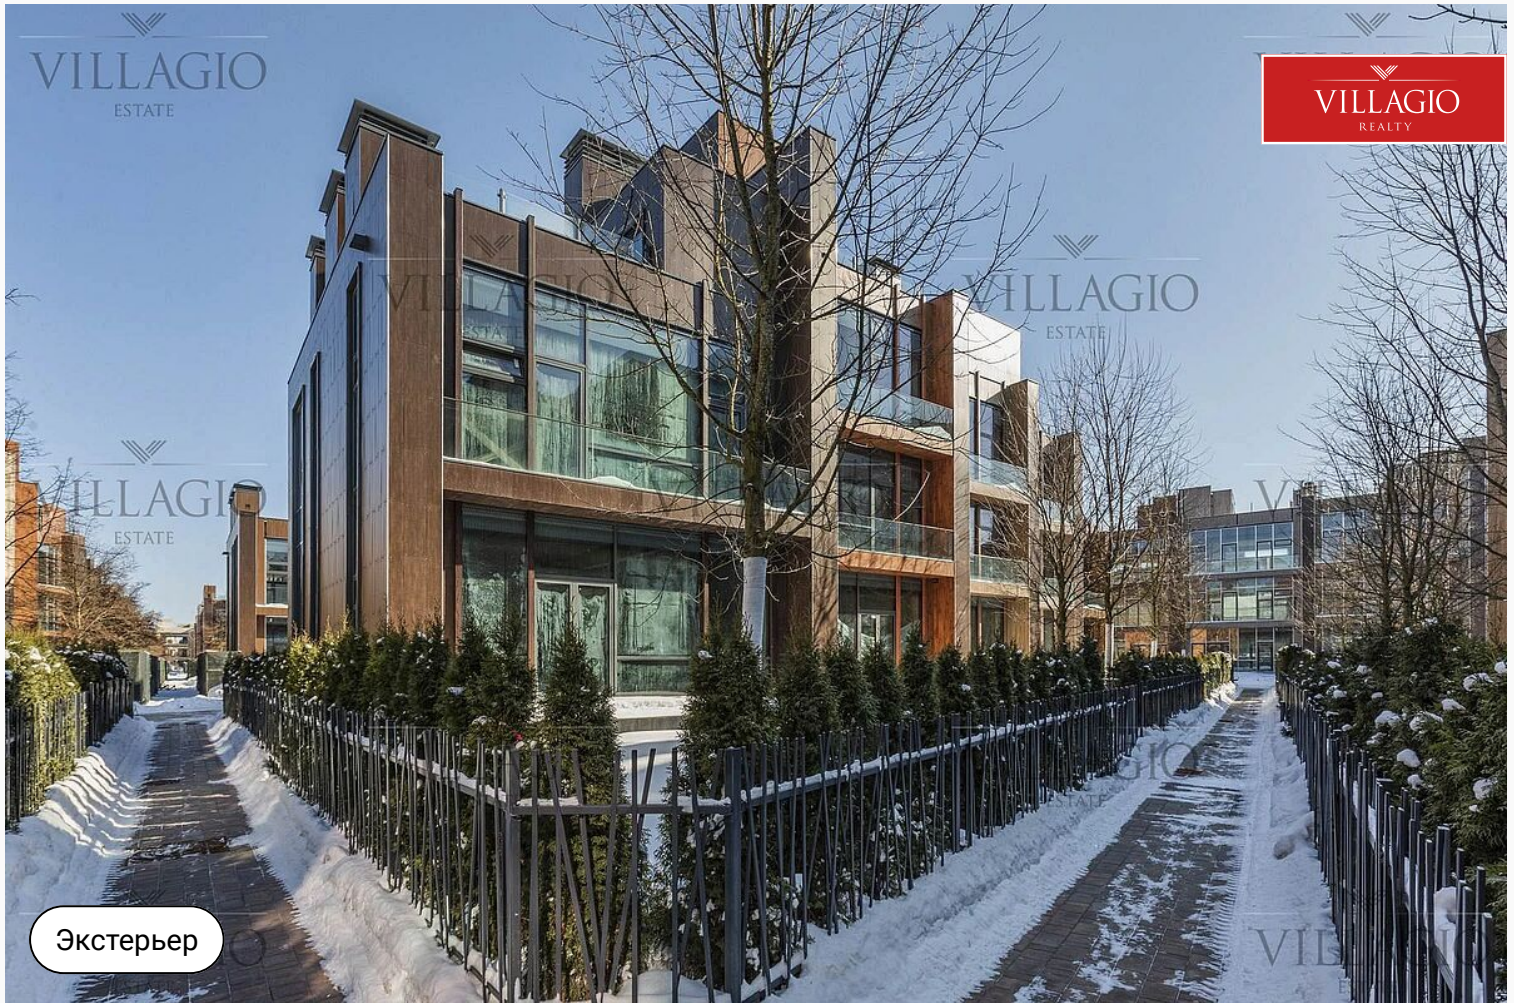

id 7251 / Фугуро парк

Таунхаус

52 500 000 ₪ | 238 м² | 1,68 сот. | White box

Прикосновение к изысканному образу жизни ждёт вас в этом впечатляющем таунхаусе от Villagio Realty, расположенном в элитном посёлке «Фугуро Парк» под...

Олимпийский пр., 7

Экстерьер

Описание

Прикосновение к изысканному образу жизни ждёт вас в этом впечатляющем таунхаусе от Villagio Realty, расположенном в элитном посёлке «Футуро Парк» под Москвой. Четырёхэтажный таунхаус ID 7251 площадью 238 м² является олицетворением стиля, функциональности и комфорта. Здание с панорамными окнами и вентилируемым фасадом естественно вписывается в окружающий ландшафт и позволяет ощутить необыкновенное чувство гармонии с природой всего в 25 минутах от МКАД по Новорижскому шоссе. Цена таунхауса вполне комфортная и доступная, учитывая большие преимущества для будущего владельца. Дом возведён по монолитной технологии с прочными стенами и вентилируемым фасадом, который является надёжной защитой от влаги, ветра и уличных

шумов. Свободная планировка обеспечивает лёгкость преобразования пространства. Проект предусматривает размещение 4 спален с ванными комнатами, а также просторную гостиную, кухню-столовую, холл, кабинет и котельную. Благодаря отделке White box вы сами решите, как оформить пространство. Эксплуатируемая крыша с террасой буквально манит посидеть в удобном кресле с чашечкой кофе и насладиться окружающей природой. Площадь участка 1,68 сотки достаточна, чтобы создать небольшую зону барбекю, красочные клумбы или оборудовать детский уголок. Все центральные инженерные системы – от электроснабжения до системы водоснабжения и канализации – уже подведены к дому.

Экстерьер

Ключевые детали

Отделка

White box

Площадь дома

238 м²

Участок

1,68 сот.