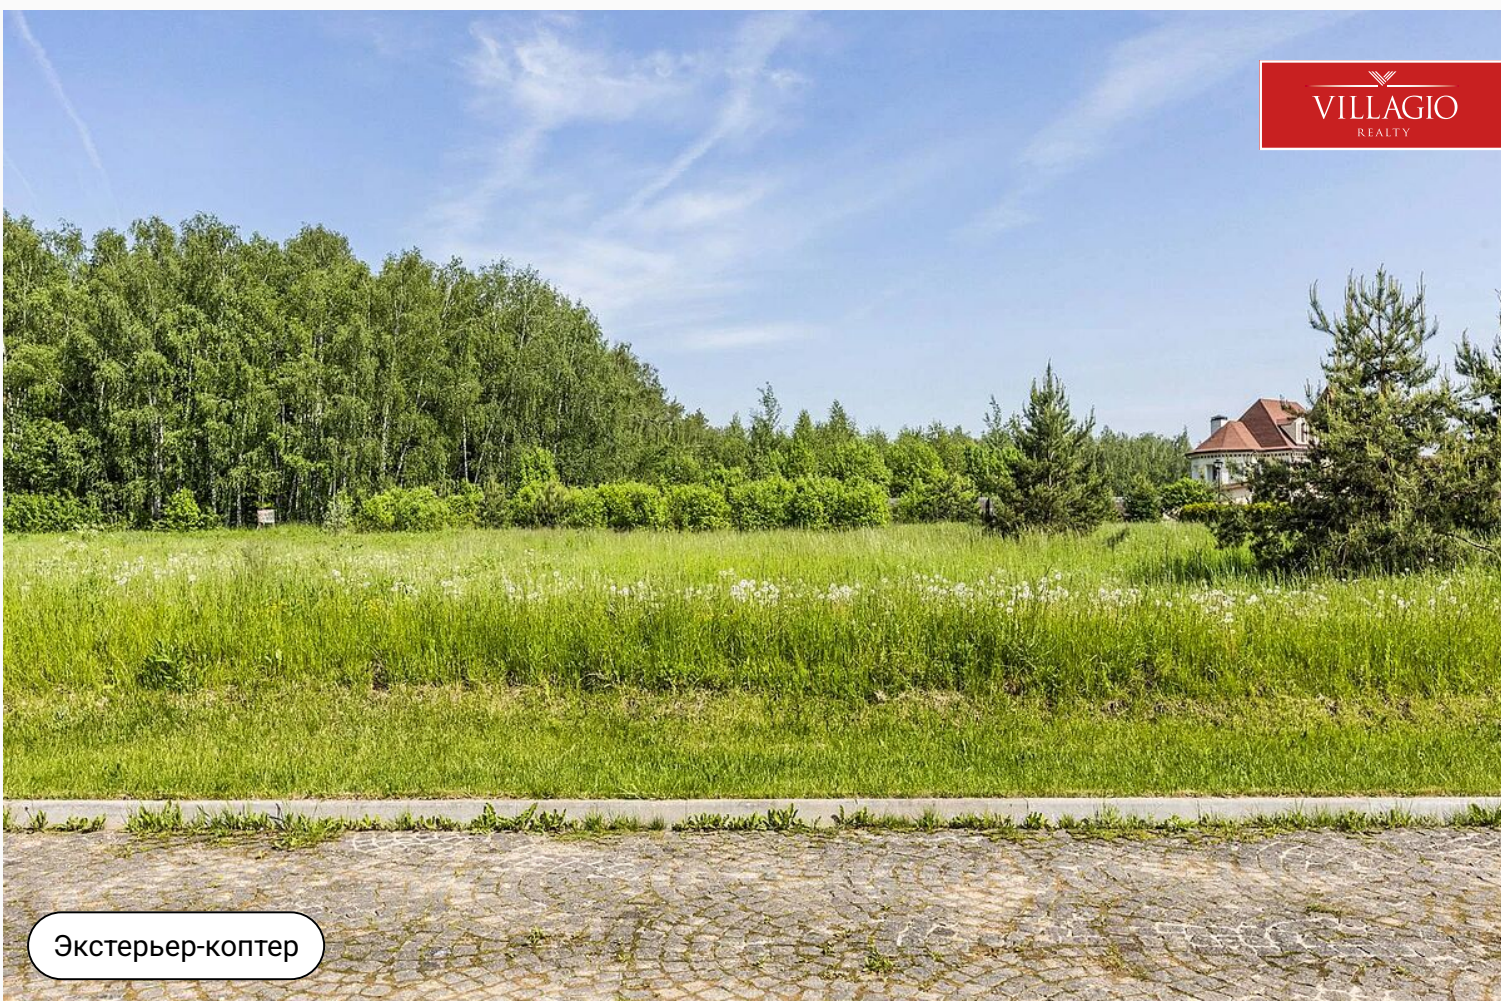

Экстерьер-коптер