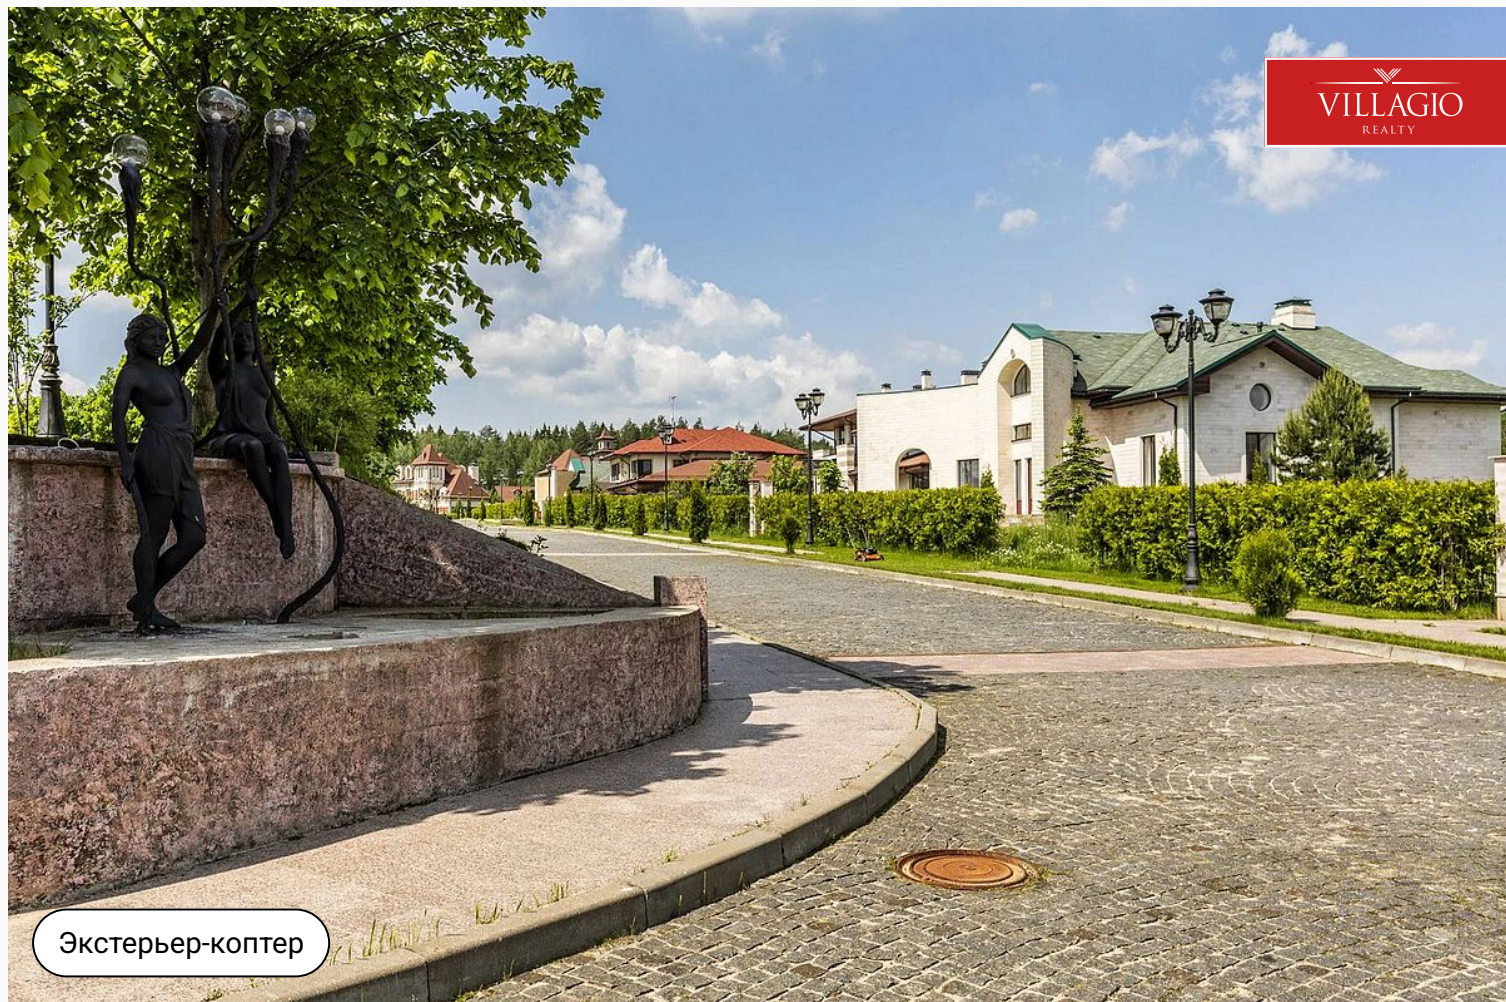

id 7235 / Шато Соверен

Прилесной участок

95 000 000 ₽ | 65,57 сот.

Участок у леса, площадью 65.57 соток (28.57 в собственности+37 аренда леса).

Экстерьер-коптер

Описание

Участок у леса, площадью 65.57 соток (28.57 в собственности+37 аренда леса). Один из последних, доступных к покупке, участков в элитном коттеджном поселке Шато Соверен. Все коммуникации центральные, подведены к участку. Приватная часть поселка, все соседи построены. Chateau Souverain расположен в Красногорском районе Московской области, в 18 км от МКАД по Новорижскому или Ильинскому шоссе. В посёлке выполнено

комплексное ландшафтное озеленение в едином стиле с посадкой елей и сосен, оборудованы 3 парковые зоны с каштановыми и липовыми аллеями. На территории есть спортивные и детские площадки. Периметр поселка обнесен капитальным ограждением, на въезде работает оборудованный контрольно-пропускной пункт со шлагбаумом, ведется круглосуточное патрулирование территории и видеонаблюдение по периметру.

Экстерьер-коптер

Ключевые детали

Участок

65,57 сот.

Тип участка

**В тихой части
поселка**

Класс объекта

Бизнес