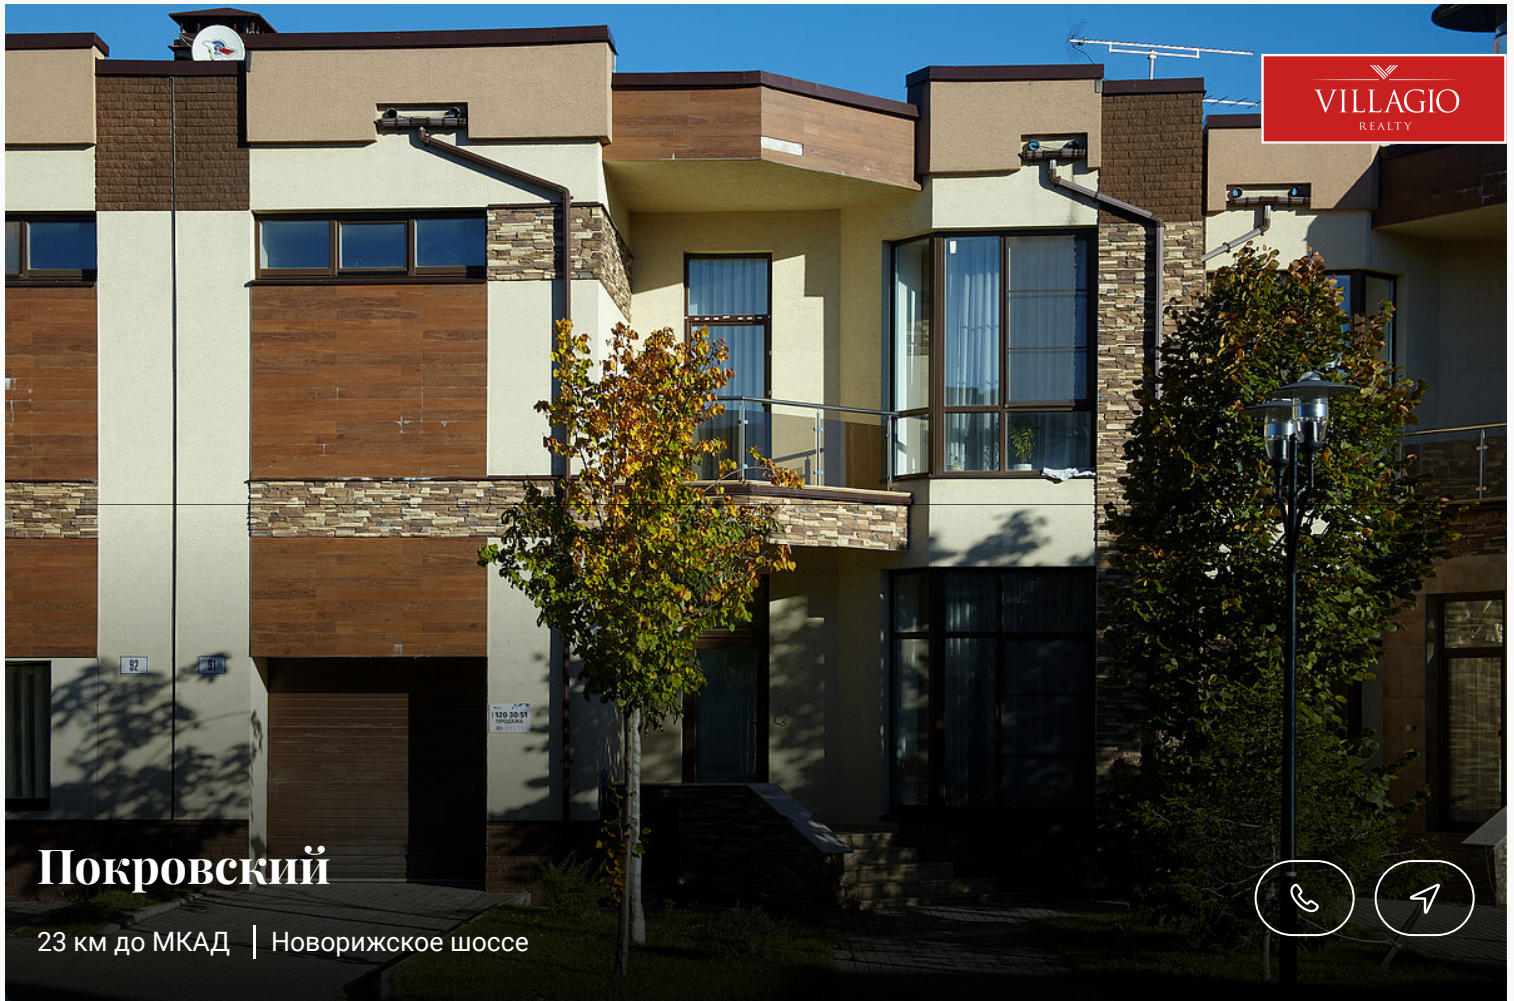

id 722 / Покровский

Загородный таунхаус

50 000 000 ₽ | 230 м² | 2,7 сот. | Под ключ

Таунхаус, расположенный недалеко от пруда и парковой зоны в охраняемом КП "Покровский". Полностью готов к проживанию, меблирован. Дизайнерский ремонт и...

Спальни

3 шт.

Санузлы

3 шт.

Экстерьер

Описание

Таунхаус, расположенный недалеко от пруда и парковой зоны в охраняемом КП "Покровский". Полностью готов к проживанию, меблирован. Дизайнерский ремонт и эксклюзивная отделка, меблировка, кондиционирование во всех помещениях, тёплые полы, оптоволоконный интернет, спутниковое телевидение, дорогая техника, водоочистка. Общая площадь 230 м2,

три спальни с гардеробными, три санузла, терраса на 2 этаже, гостиная с камином, просторная кухня-столовая, постирочная. Свой огороженный участок несколько соток с зоной барбекю. Рядом в поселке зона отдыха с детской площадкой и озером. Посёлок и соседние тауны давно заселены. Таунхаус абсолютно новый.

Интерьер

Интерьер

VILLAGIO
REALTY

Интерьер

VILLAGIO
REALTY

Покровский

23 км до МКАД | Новорижское шоссе

Контакты Villagio-Realty