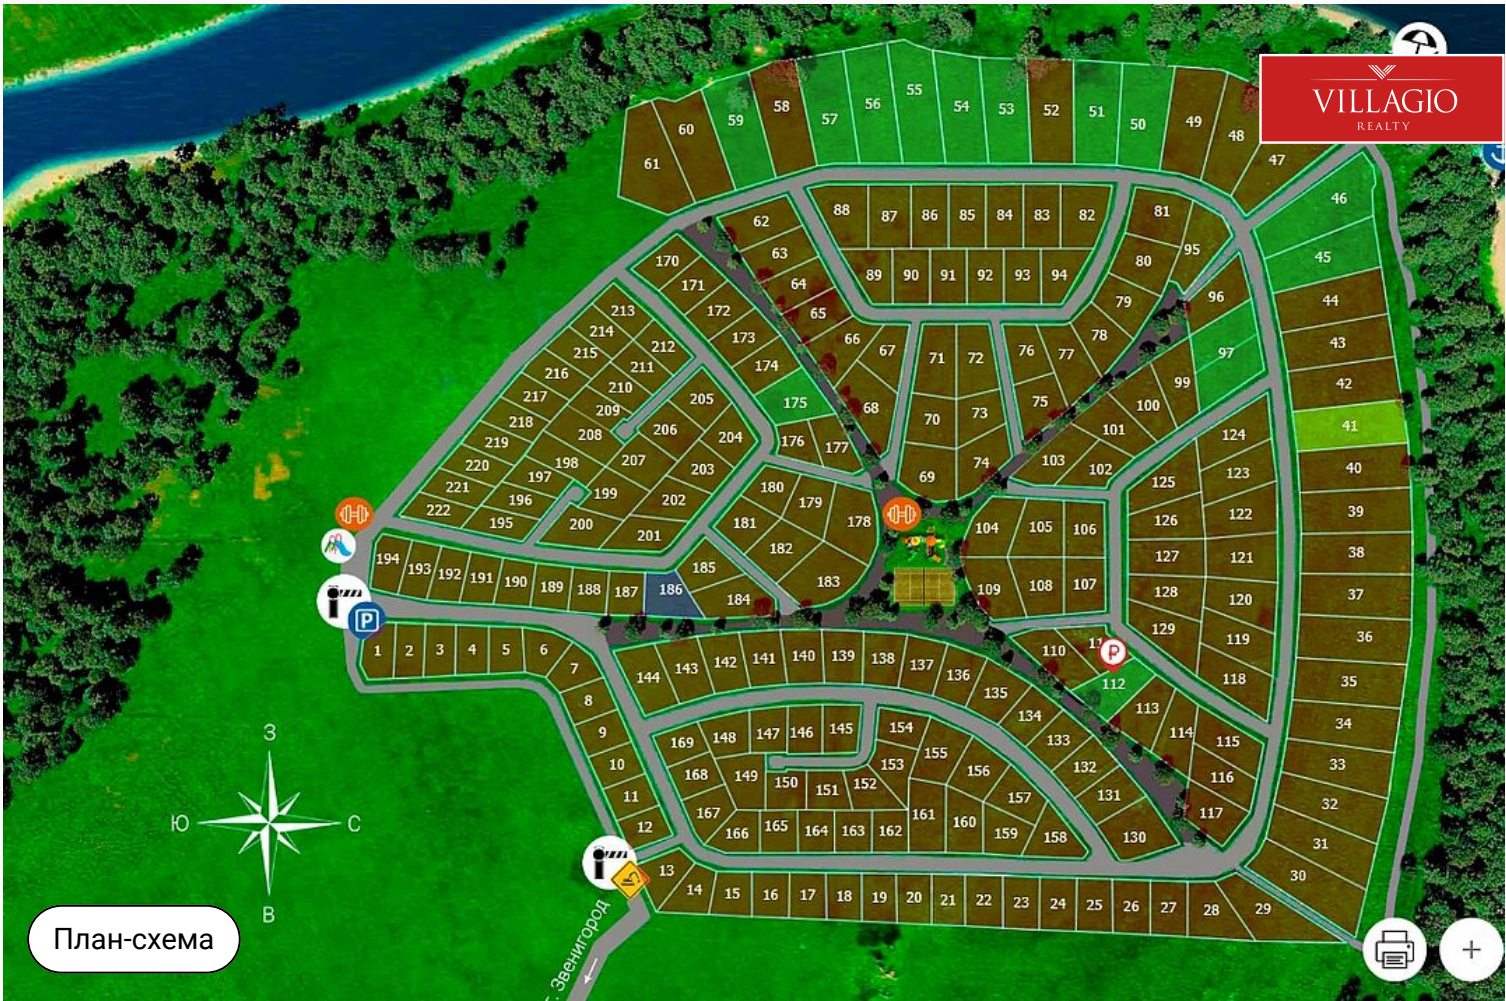

id 7214 / Река Река

Участок У Москва-реки

18 916 800 ₽ | 33,78 сот.

Экстерьер

Экстерьер-коптер

Ключевые детали

Участок

33,78 сот.

Водоснабжение

**Центральное
водоснабжение**

Газ

**Магистральное
газоснабжение**

Экстерьер-коптер

План-схема

Река Река

48 км до МКАД | Минское шоссе