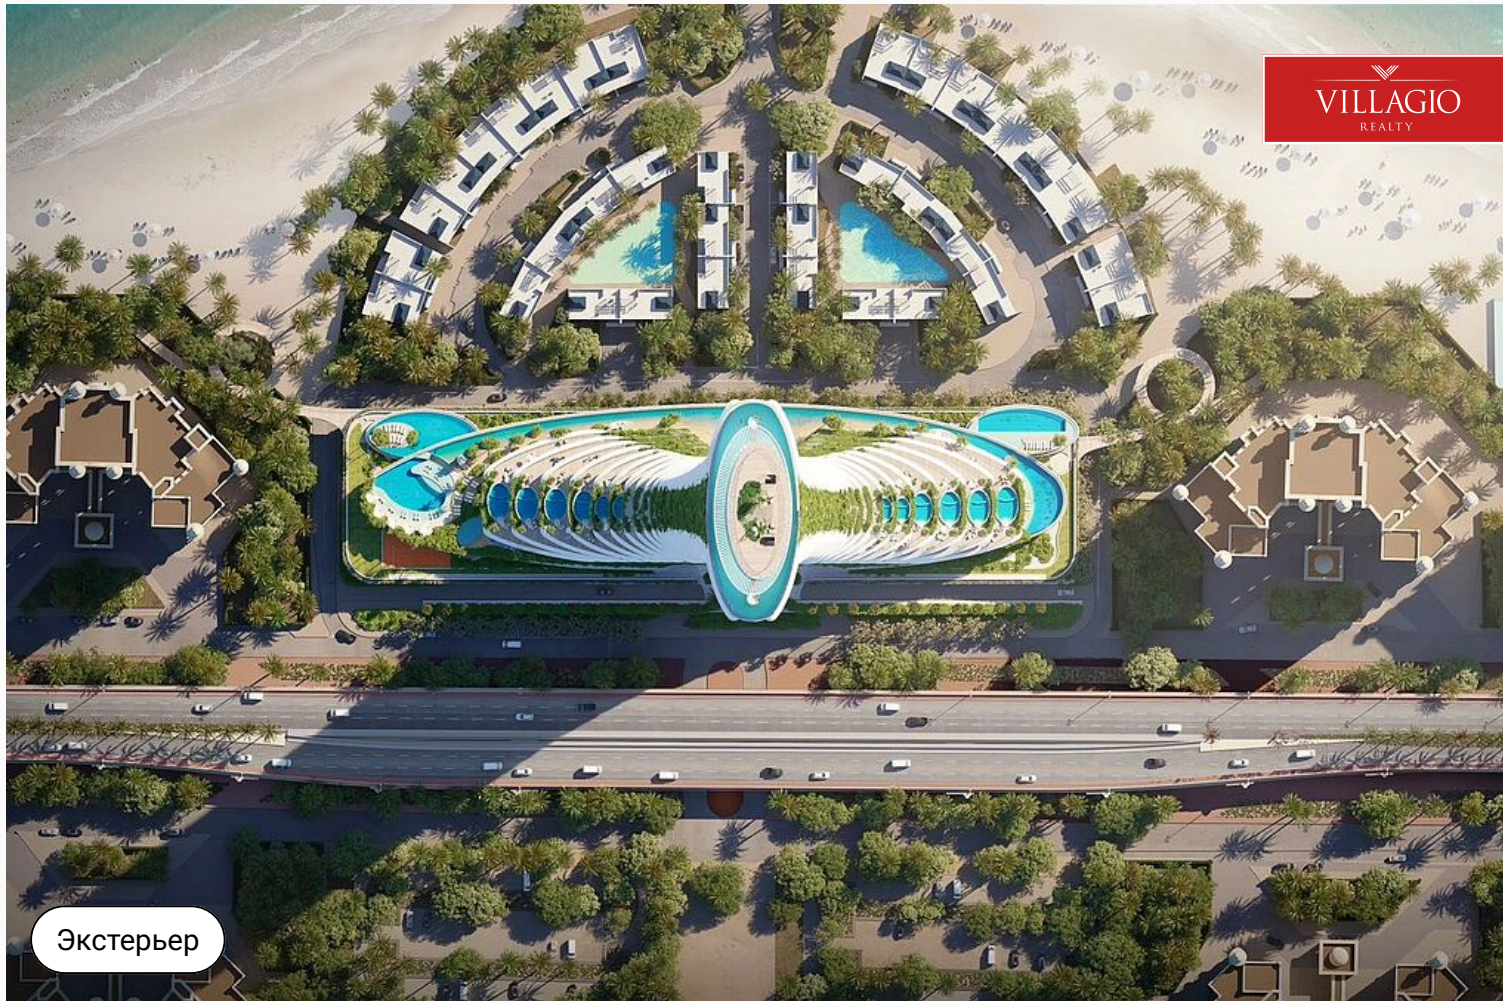

## COMO Residences - 6BR

29 140 000 \$ | 1800 м<sup>2</sup> | Под ключ с мебелью

Уникальность объекта – в каскадной серии общественных и частных бассейнов, расположенных на разных уровнях здания.

Экстерьер

## Описание

Архитектура башни Como Residences от Nakheel вдохновлена морской тематикой. Уникальность объекта – в каскадной серии общественных и частных бассейнов, расположенных на разных уровнях здания. В том числе – бассейнов с песчаным дном и невероятного инфинитибассейна, расположенного на самом высоком уровне во

всем Palm Jumeirah – на 71-м этаже. Из апартаментов открываются панорамные виды на город, а в комплексе продуманы все удобства для комфортной жизни, включая ежедневные услуги консьержа и всевозможные спа- и оздоровительные центры.