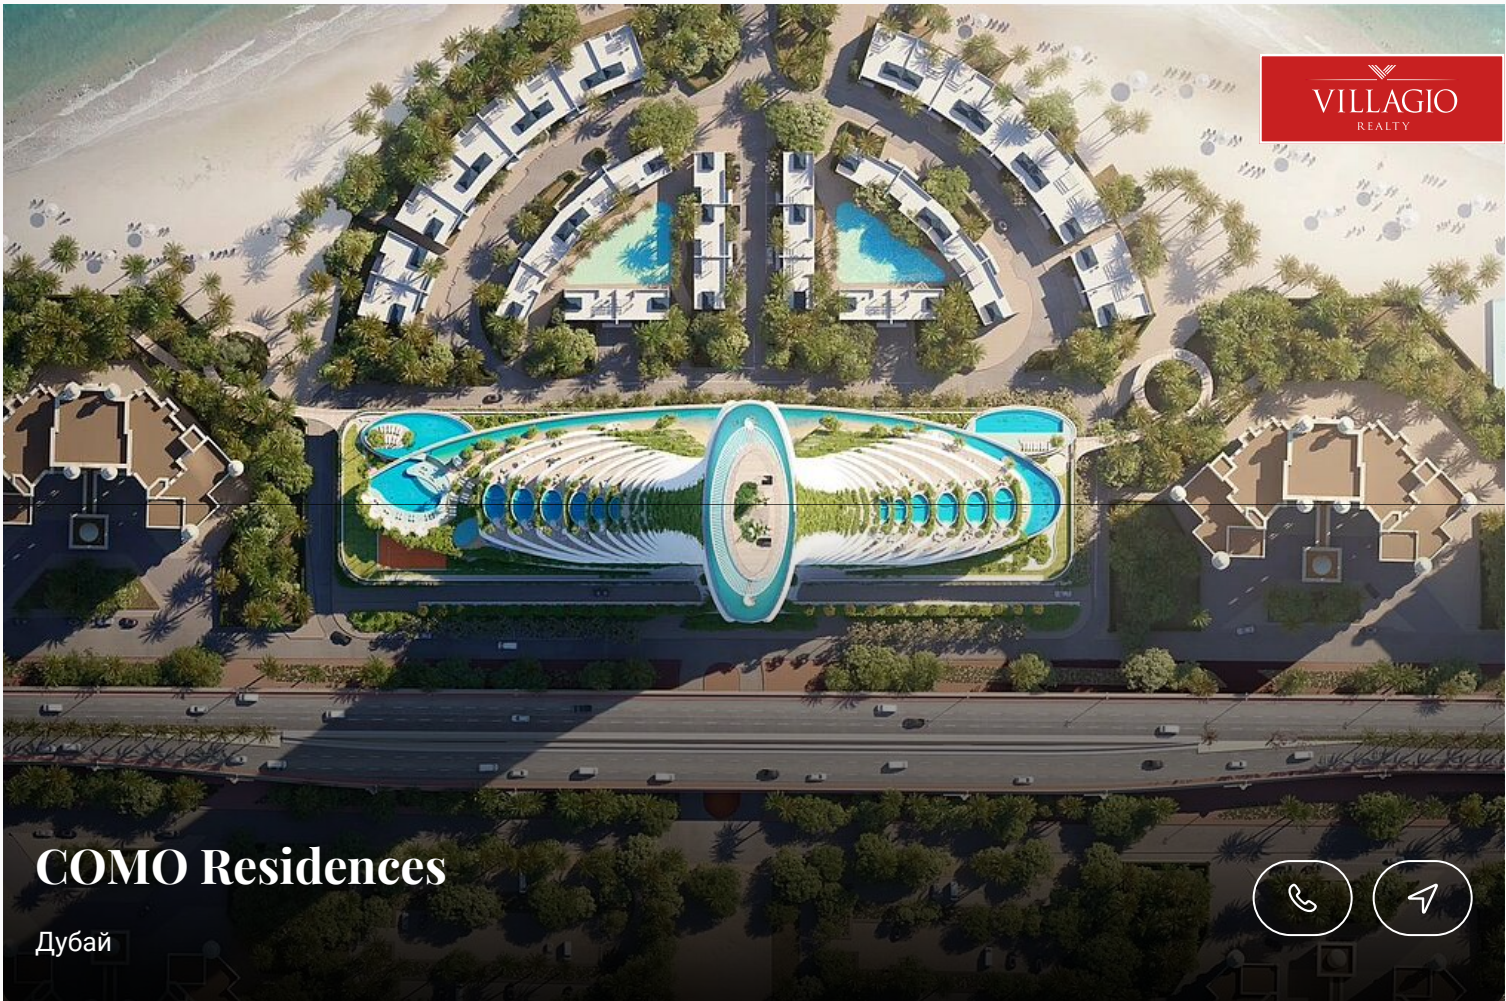

COMO Residences

Дубай