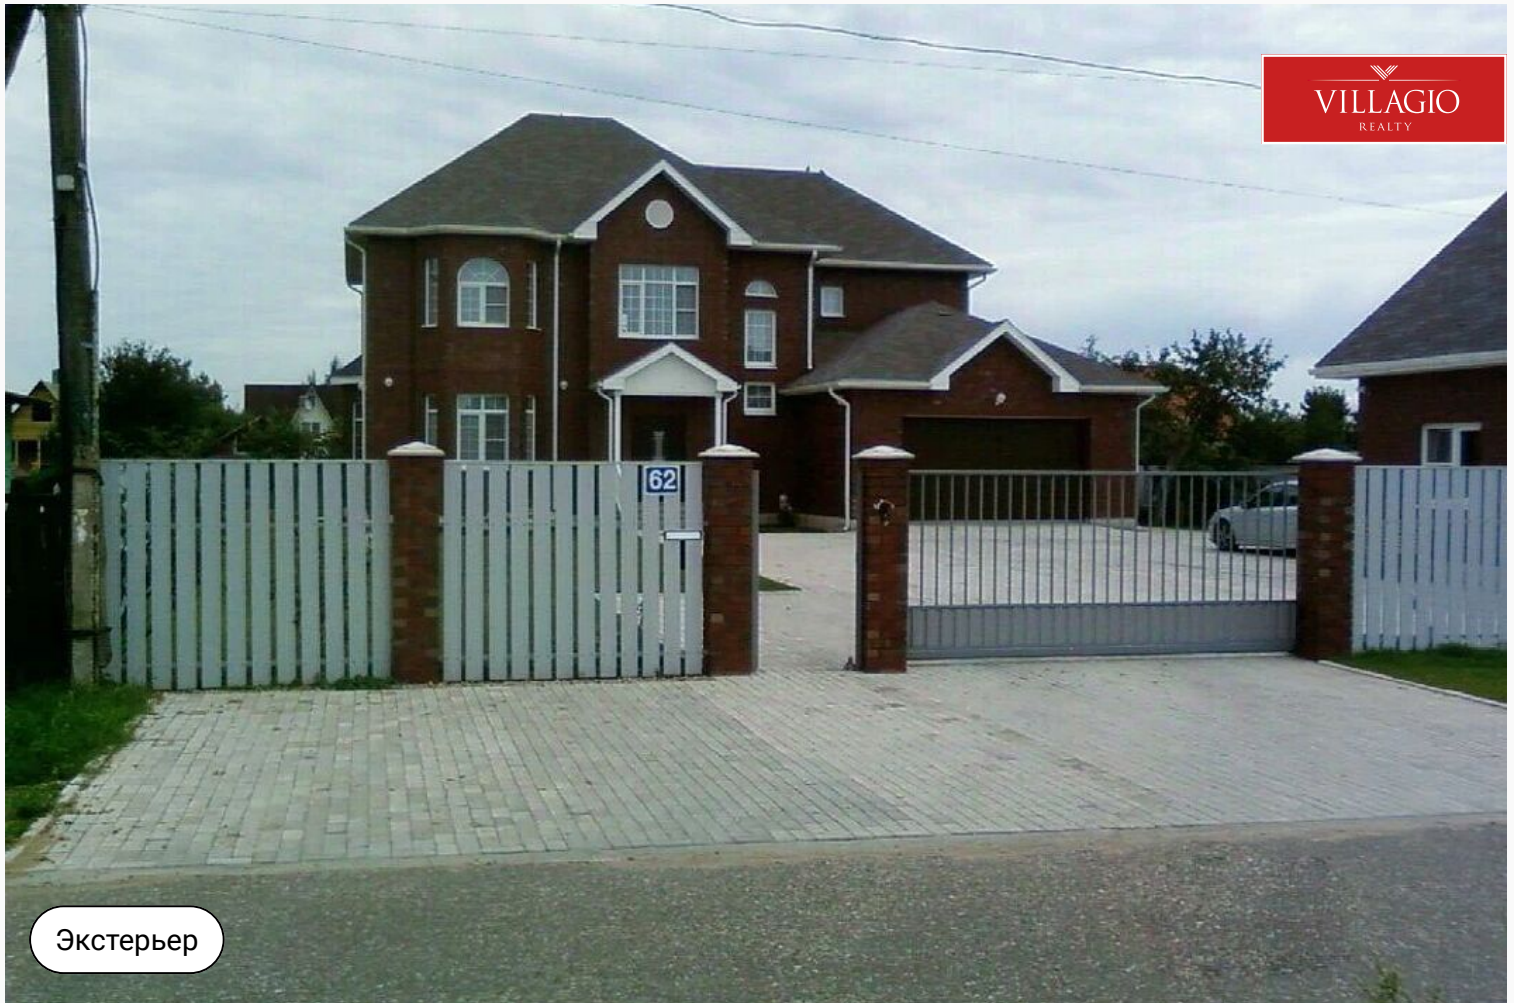

id 7205 / Аксиньино

Коттедж с гостевым домом

90 000 000 ₽ | 420 м² | 167 сот. | Под ключ

Коттедж 420 кв.метров с гостевым домом 90 кв.метров, находящиеся на земельном участке площадью 16,7 соток в центре села Аксиньино М.О.

Экстерьер

Описание

Коттедж 420 кв.метров с гостевым домом 90 кв.метров, находящиеся на земельном участке

площадью 16,7 соток в центре села Аксиньино М.О.

Экстерьер

Ключевые детали

Отделка

Под ключ

Площадь дома

420 м²

Участок

167 сот.

Этажи

2 этажа

Материал

Дерево