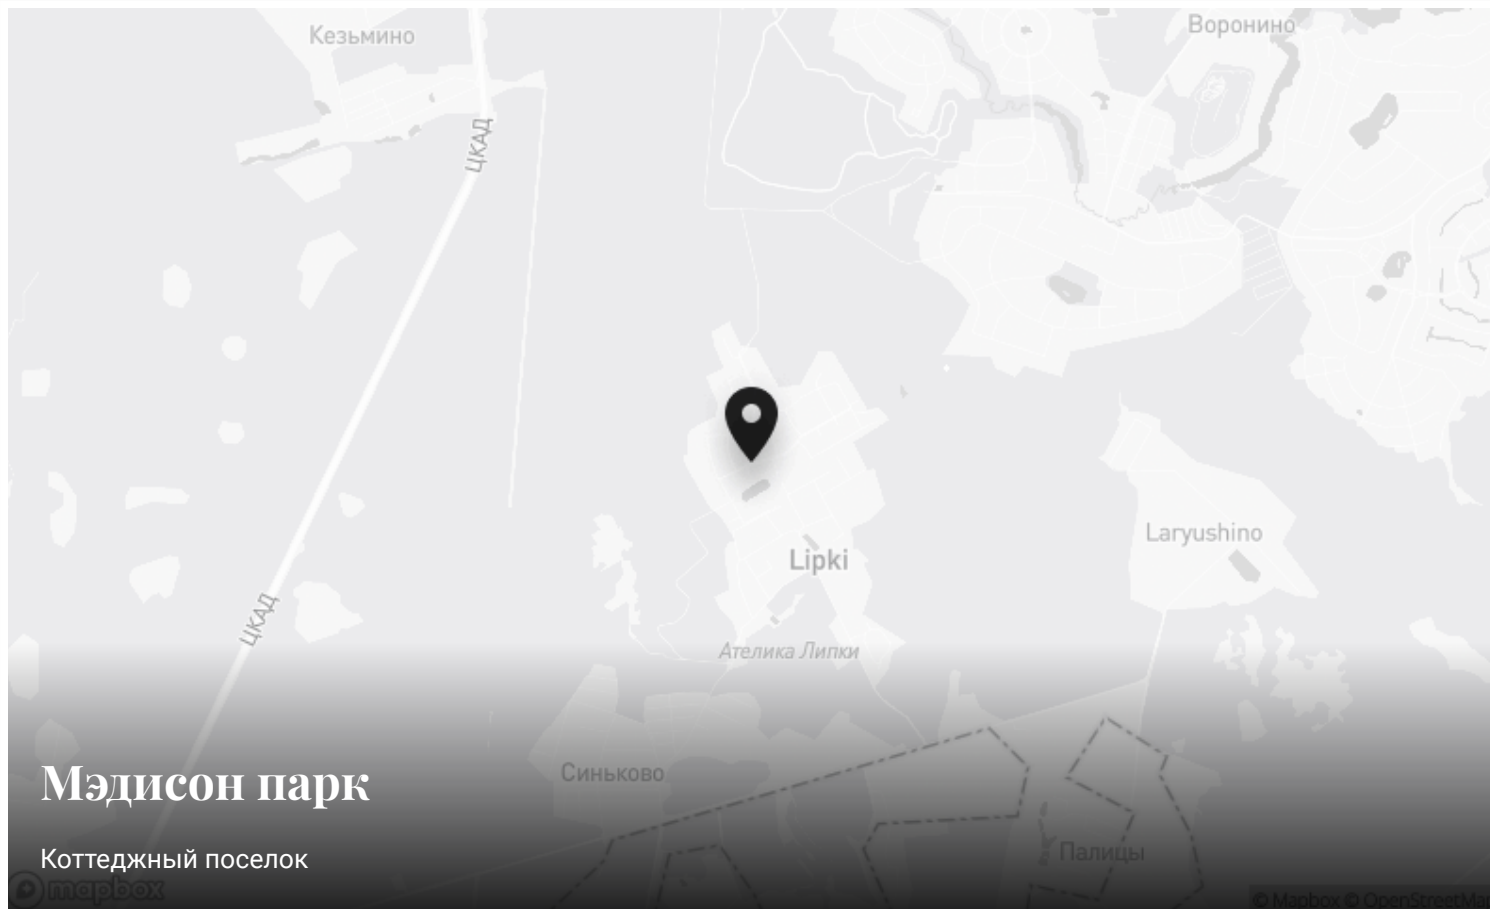

Интерьер

Интерьер

Мэдисон парк

26 км до МКАД | Новорижское шоссе

Мэдисон парк

Коттеджный поселок

mapbox

Mapbox © OpenStreetMap