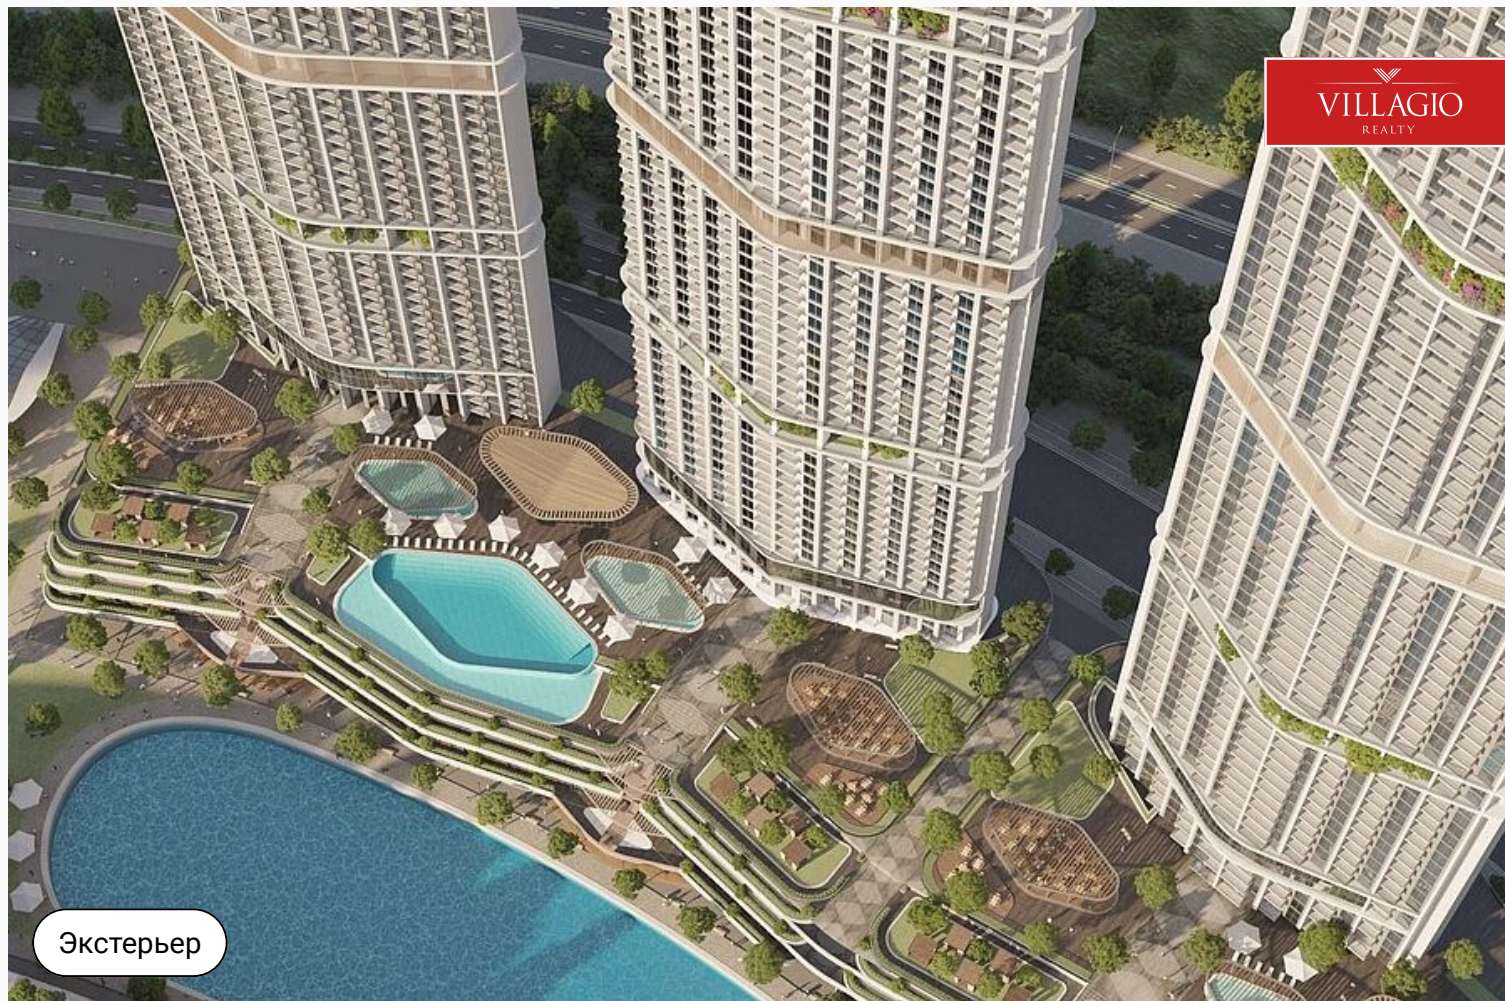

Экстерьер

Ключевые детали

Отделка

**Под ключ с
мебелью**

Класс объекта

Deluxe

Водоснабжение

**Центральное
водоснабжение**

Газ

**Магистральное
газоснабжение**

Канализация

**Централизованная
канализация**

Электричество

Электричество