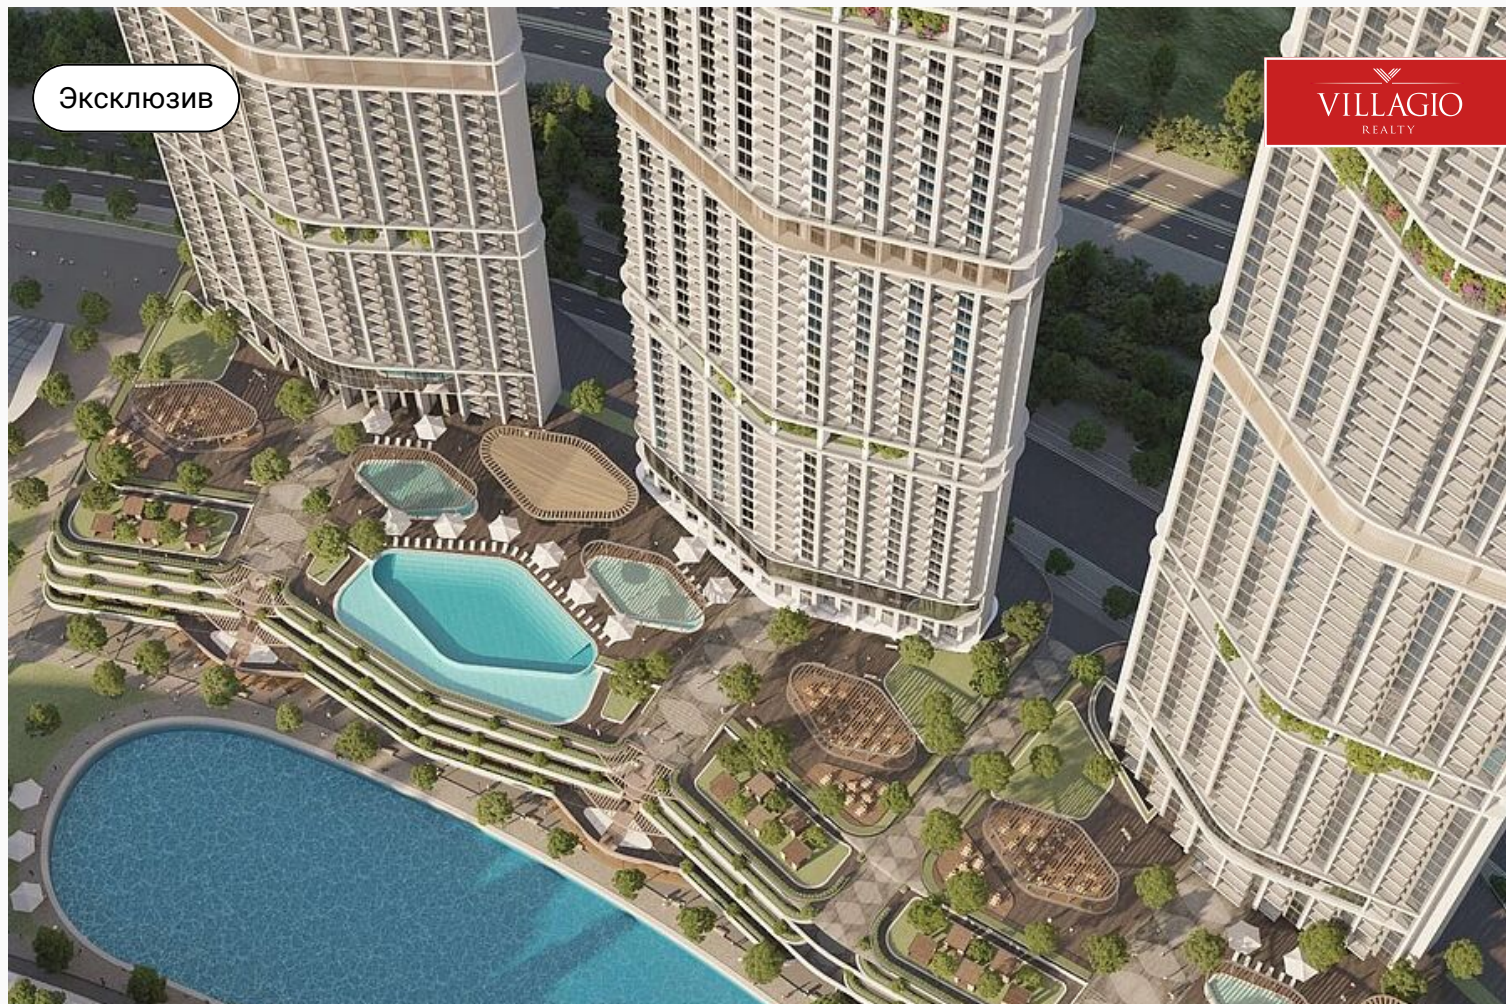

Эксклюзив

VILLAGIO
REALTY

id 7182 / Hartland II

Hartland II - 1BR

429 326 \$ | Под ключ с мебелью

Из элитных апартаментов и трехэтажных вилл открываются виды на голубую лагуну и живописные парки.

Спальни

1 шт.

+7 495 186 06 50

sale@villagio.ru

Олимпийский пр., 7

Экстерьер

Описание

Частное закрытое комьюнити Hartland II занимает площадь в 8 млн кв футов и утопает в зелени. Из элитных апартаментов и трехэтажных вилл открываются виды на голубую лагуну и живописные парки. На территории поселка создана первоклассная