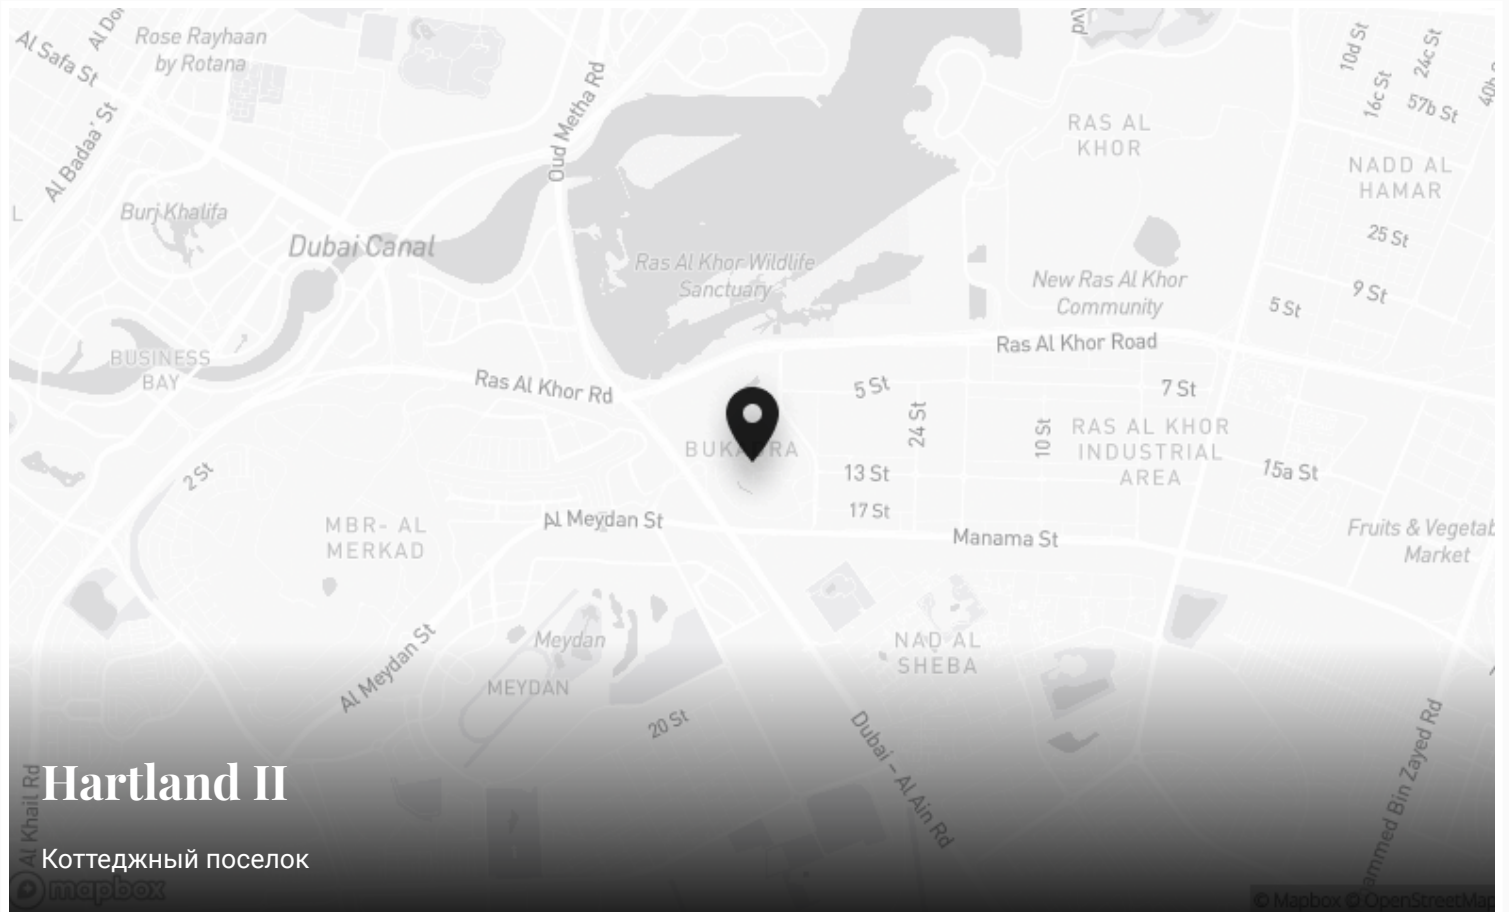

Дубай

Hartland II

Коттеджный поселок

© Mapbox © OpenStreetMap

Контакты Villagio-Realty

Главный офис — Олимпийский пр., 7

Офис продаж Millennium Park — 23 км, Новорижское шоссе

Офис продаж Renaissance park — 19 км, Новорижское шоссе