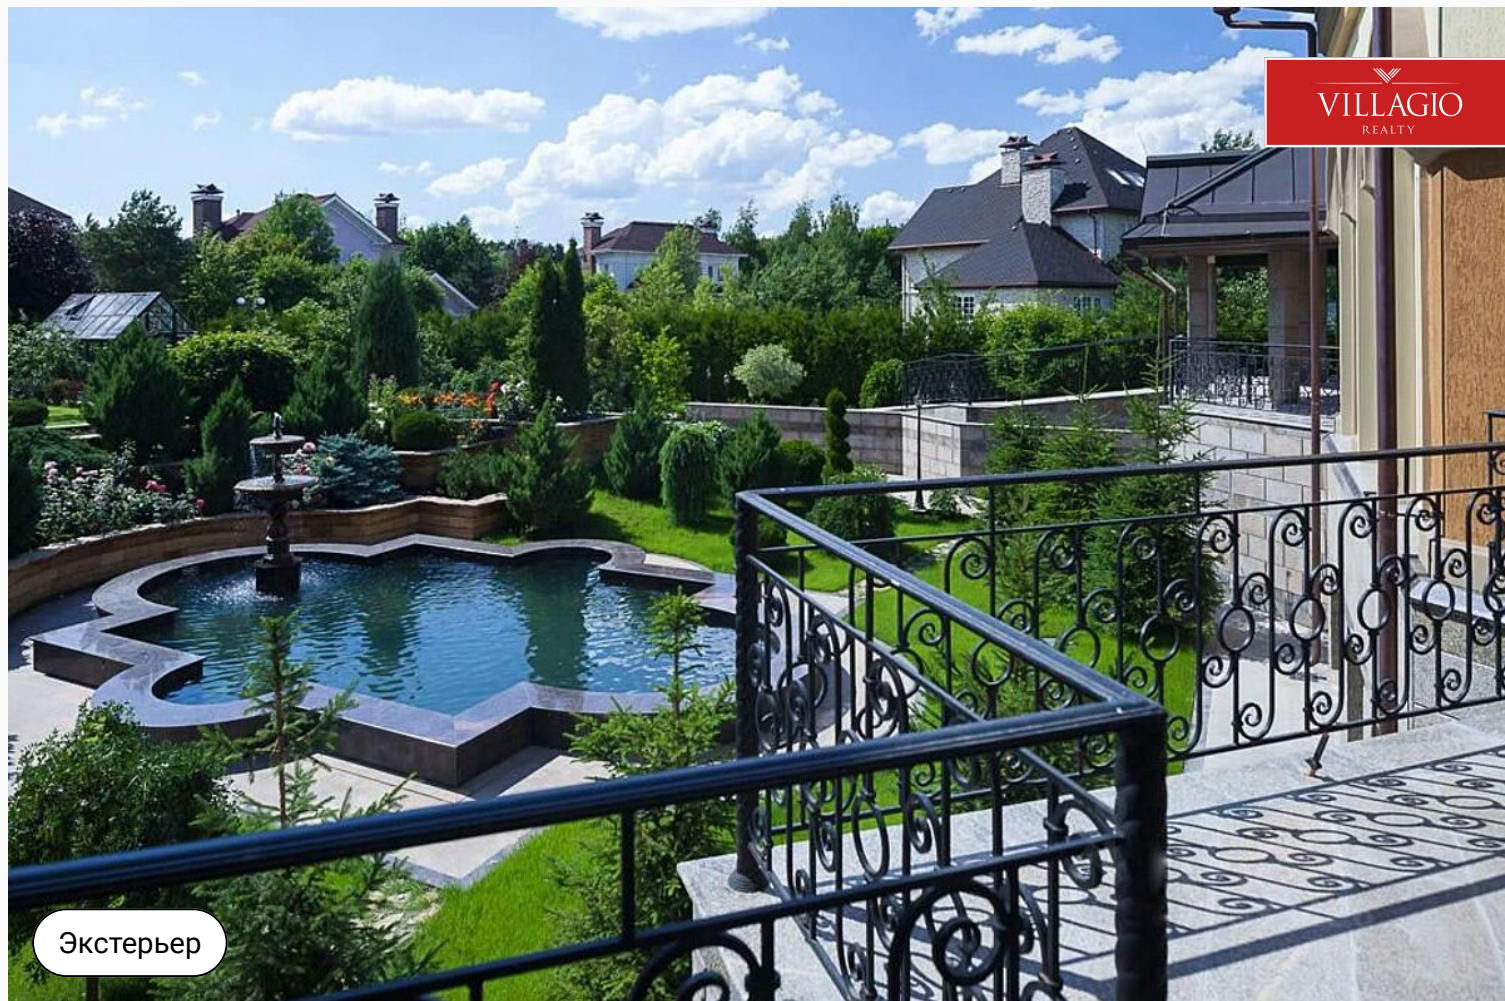

## Описание

---

Рагородная резиденция общей площадью всех построек 1700 кв.м. в коттеджном поселке премиум класса Павлово.

Экстерьер