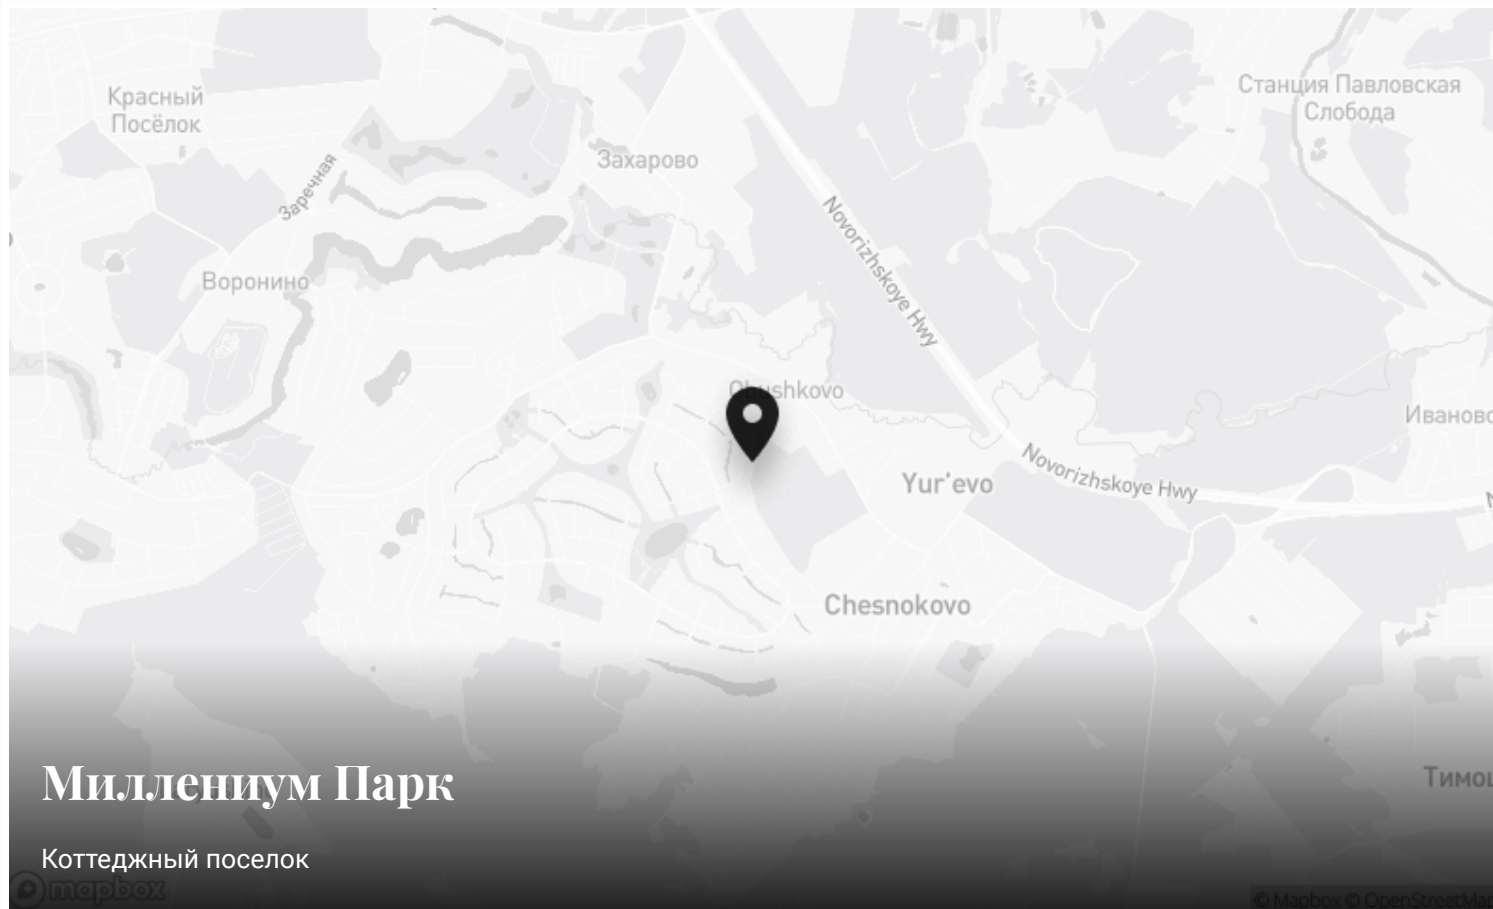

Гараж отдельно стоящий

Сауна

Экстерьер-коптер

Миллениум Парк

19 км до МКАД | Новорижское шоссе

Контакты Villagio-Realty

Главный офис — Олимпийский пр., 7

Офис продаж Millennium Park — 23 км, Новорижское шоссе