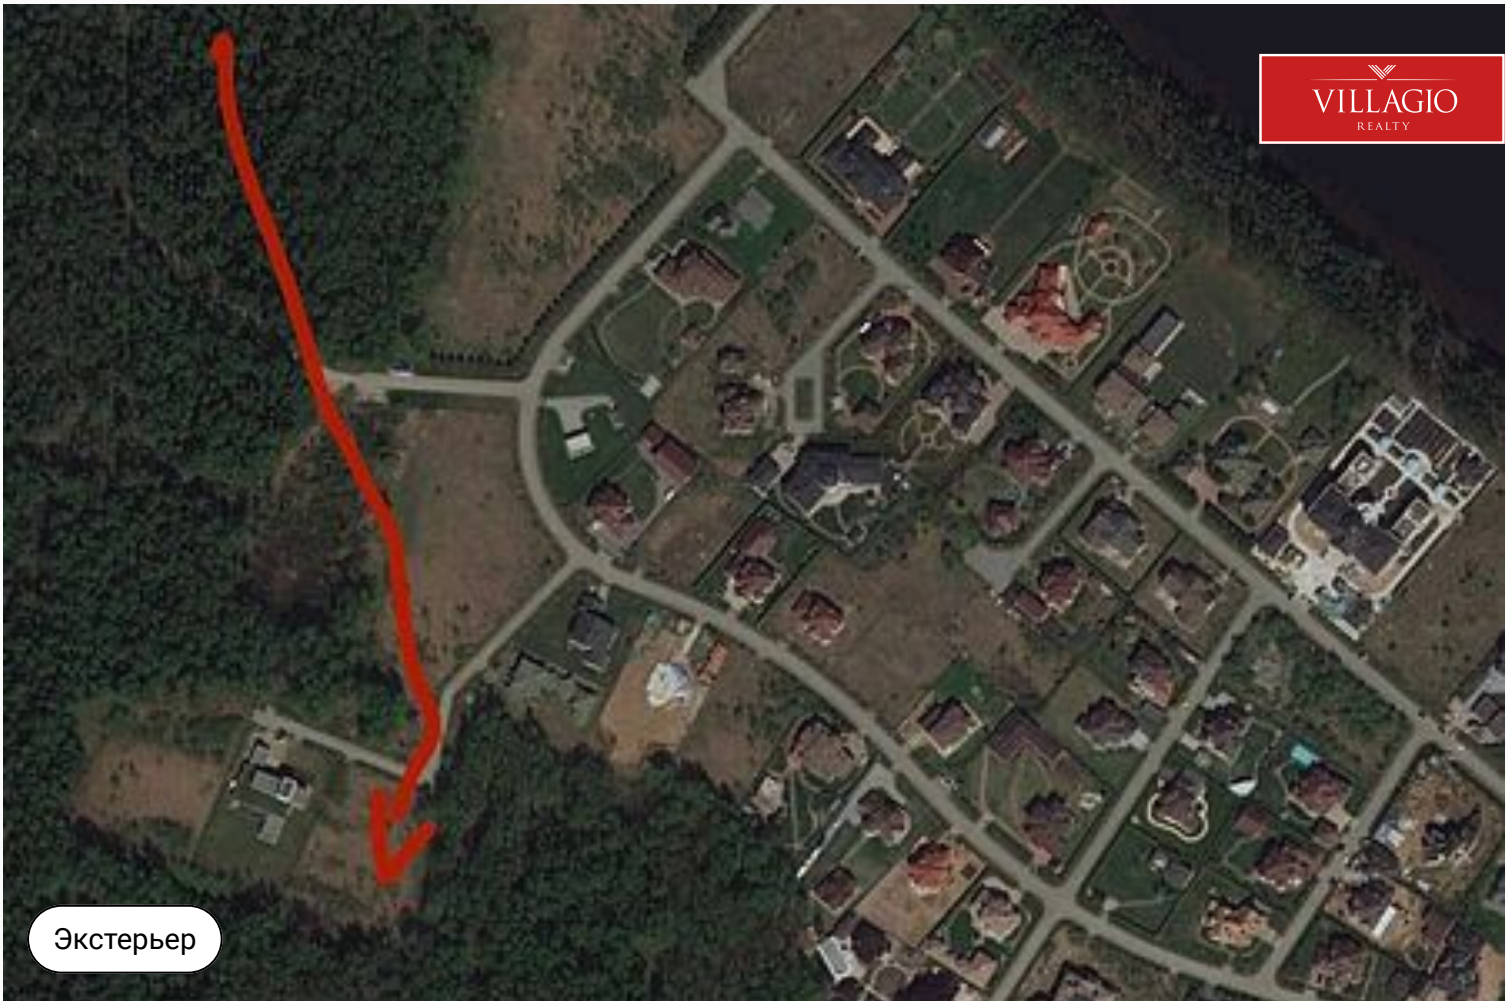

id 7136 / Лазурный берег

участок в КП с пристанью

110 000 000 ₽ | 56 сот.

На пологом берегу Пестовского водохранилища расположен элитный загородный поселок «Лазурный берег».

Экстерьер

Описание

Продается уникальный земельный участок 56 соток в коттеджном поселке Лазурный Берег, на берегу водохранилища! Прилесной участок находится вблизи от всей необходимой инфраструктуры, что делает его идеальным выбором для тех, кто ценит комфорт и спокойствие. Соседи уже построились, поэтому вы сможете быстро стать частью дружелюбного сообщества и наслаждаться тишиной и спокойствием вдали от городской суеты. Вплотную подступающий густой смешанный лес образует его естественную рекреационную зону. На участке

предусмотрено строительство дома, для которого уже есть готовый проект и разрешение. Участок находится рядом с водой, что позволит вам наслаждаться красотой природы и возможностью отдыха на берегу водоема. Два больших благоустроенных пляжа предоставляют возможности для занятий водными видами спорта, а для владельцев яхт и катеров предусмотрен причальный комплекс. Не упустите свой шанс стать обладателем уникального участка в экологически чистом районе Подмосковья! Станьте хозяином своего уголка рая в Лазурном Береге!

Экстерьер

Экстерьер

Экстерьер

Экстерьер

Экстерьер

Экстерьер

Лазурный берег

25 км до МКАД | Московская область