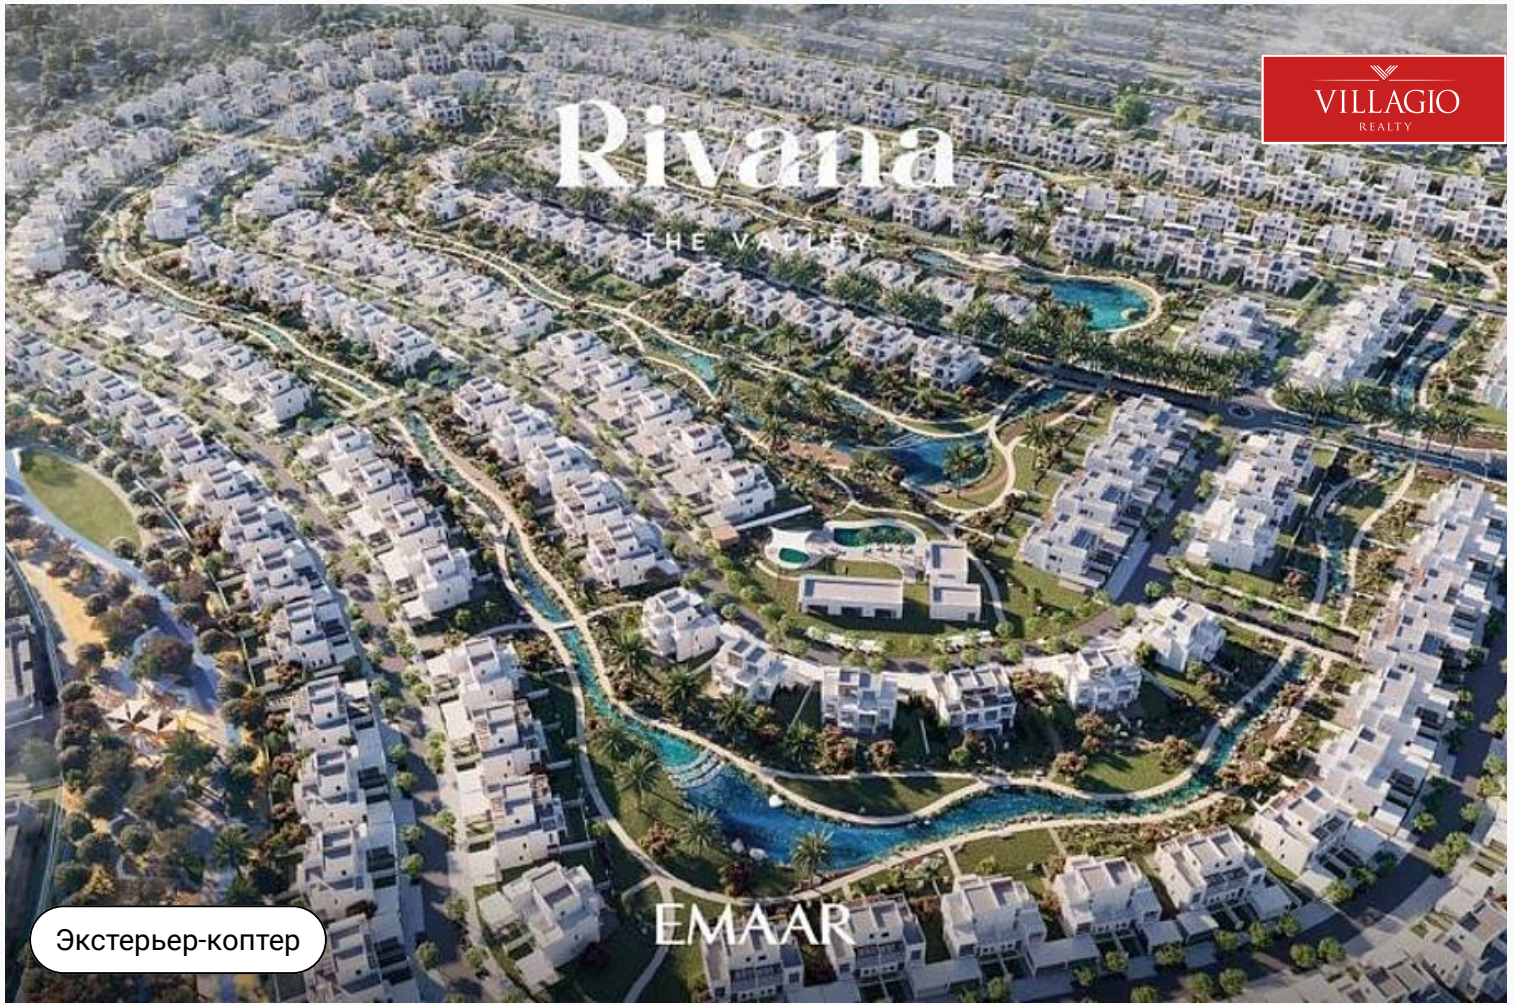

Экстерьер-коптер