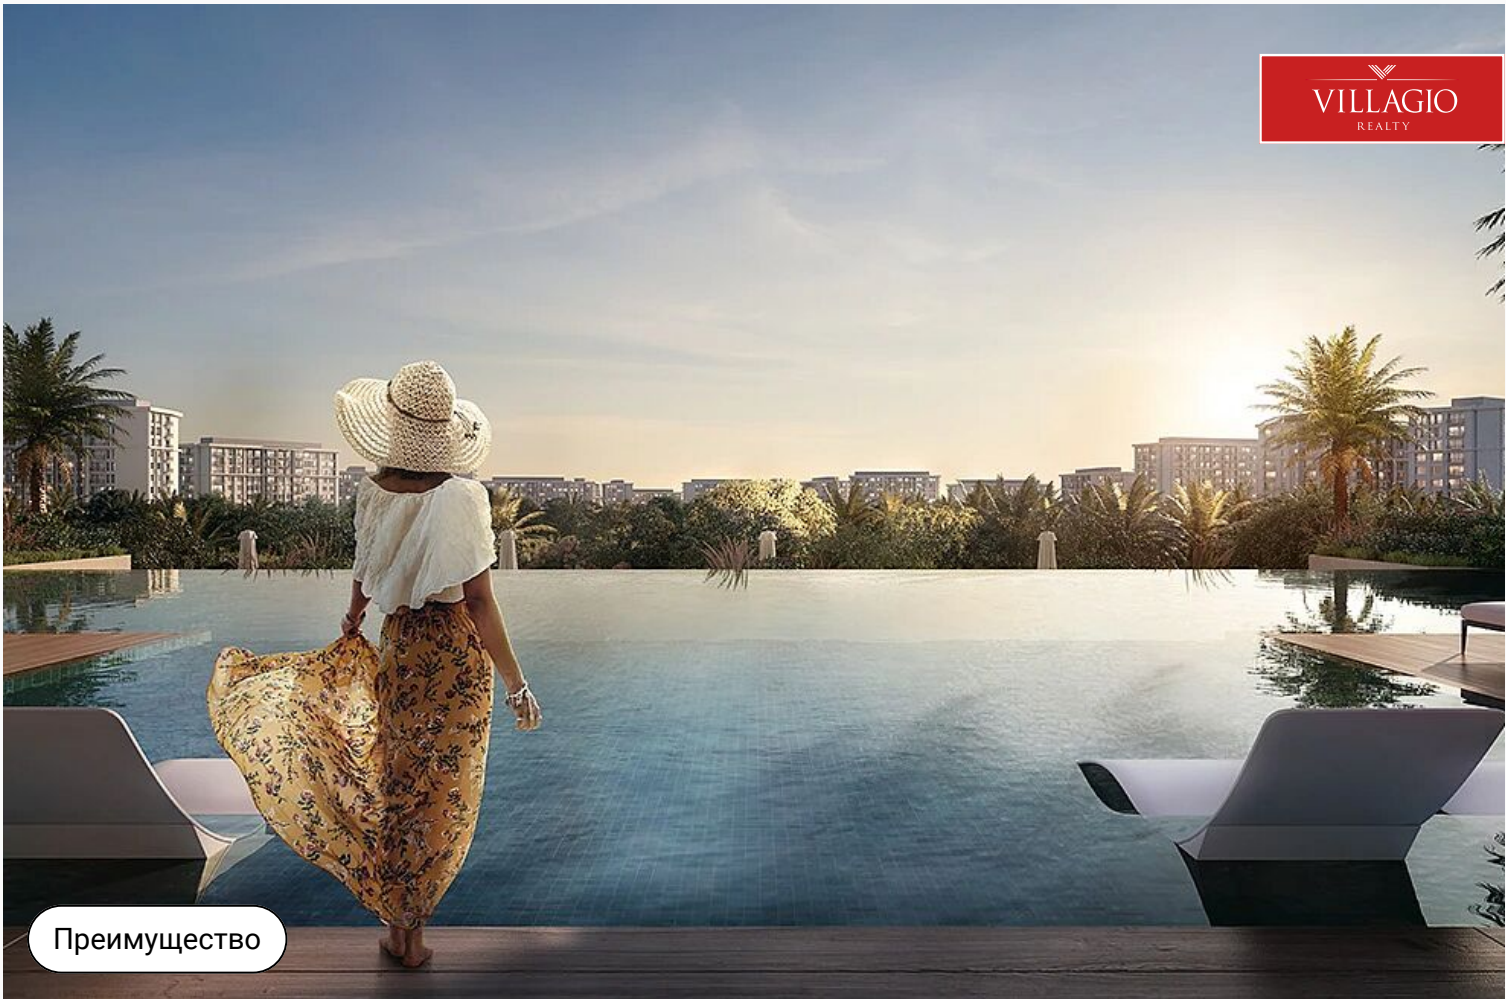

Преимущество