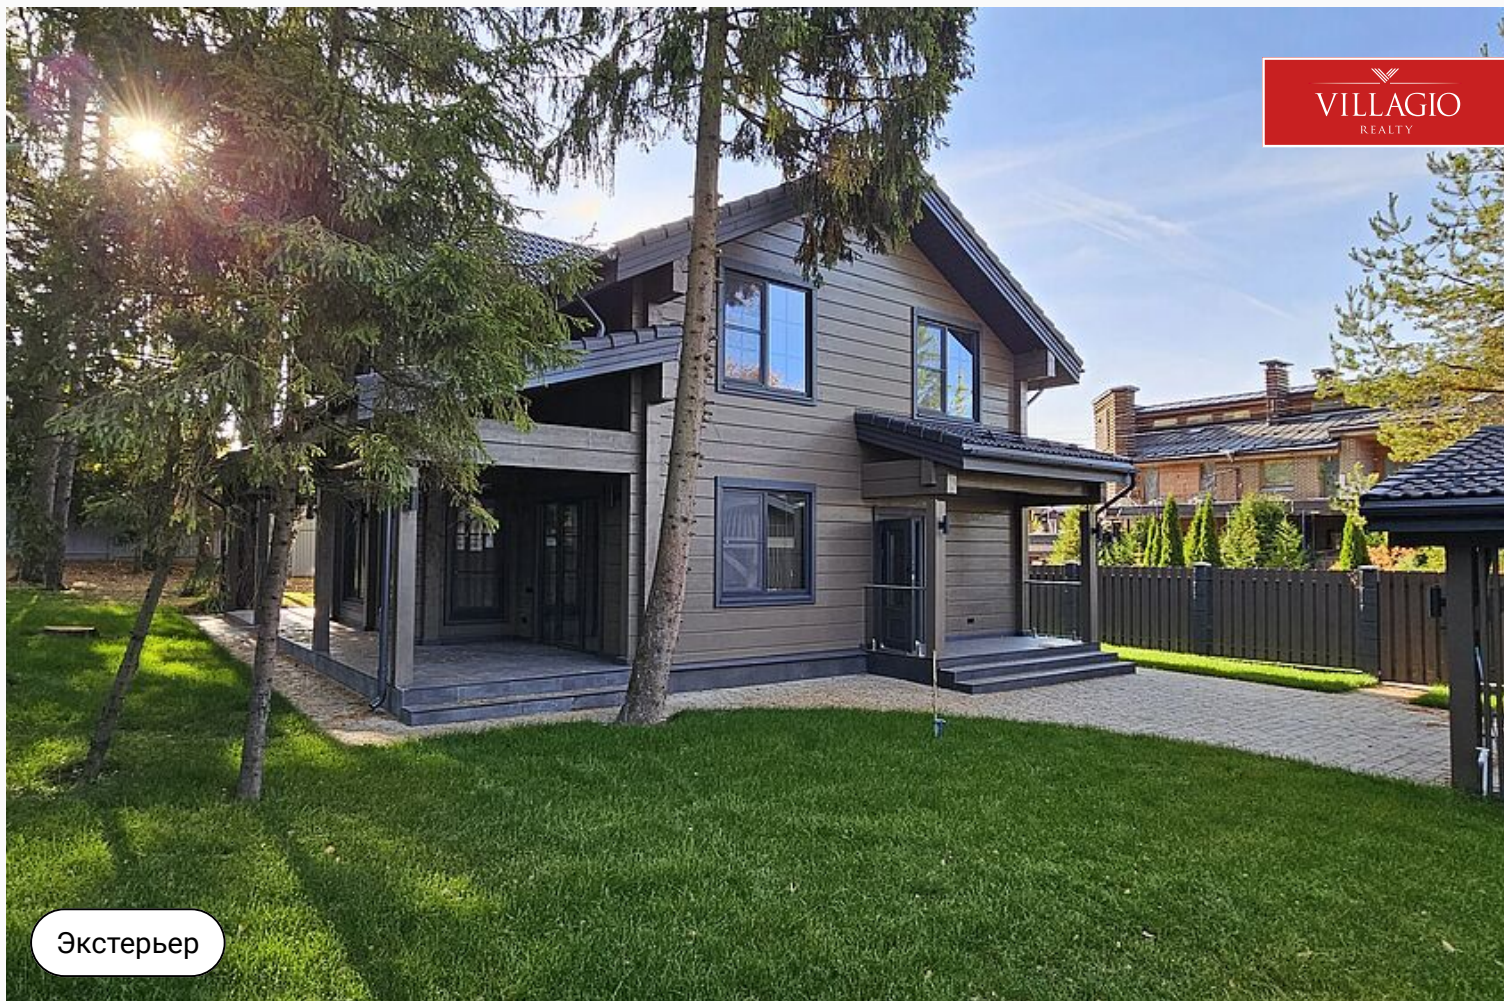

id 7085 / Борисково

## Коттедж из клееного бруса

61 900 000 ₽ | 230 м<sup>2</sup> | 10 сот. | Под ключ без мебели

Дом расположен в сосновом бору с вековыми деревьями - прекрасное место для отдыха и проживания.

Гардеробные

**2 шт.**

Мастерспальни

**1 шт.**

Экстерьер

## Описание

Продается новый современный дом из клееного бруса в 33км от МКАД (25 мин. По Новорижскому шоссе) Дом расположен в сосновом бору с вековыми деревьями - прекрасное место для отдыха и проживания, где вы всегда насладитесь чистым воздухом и